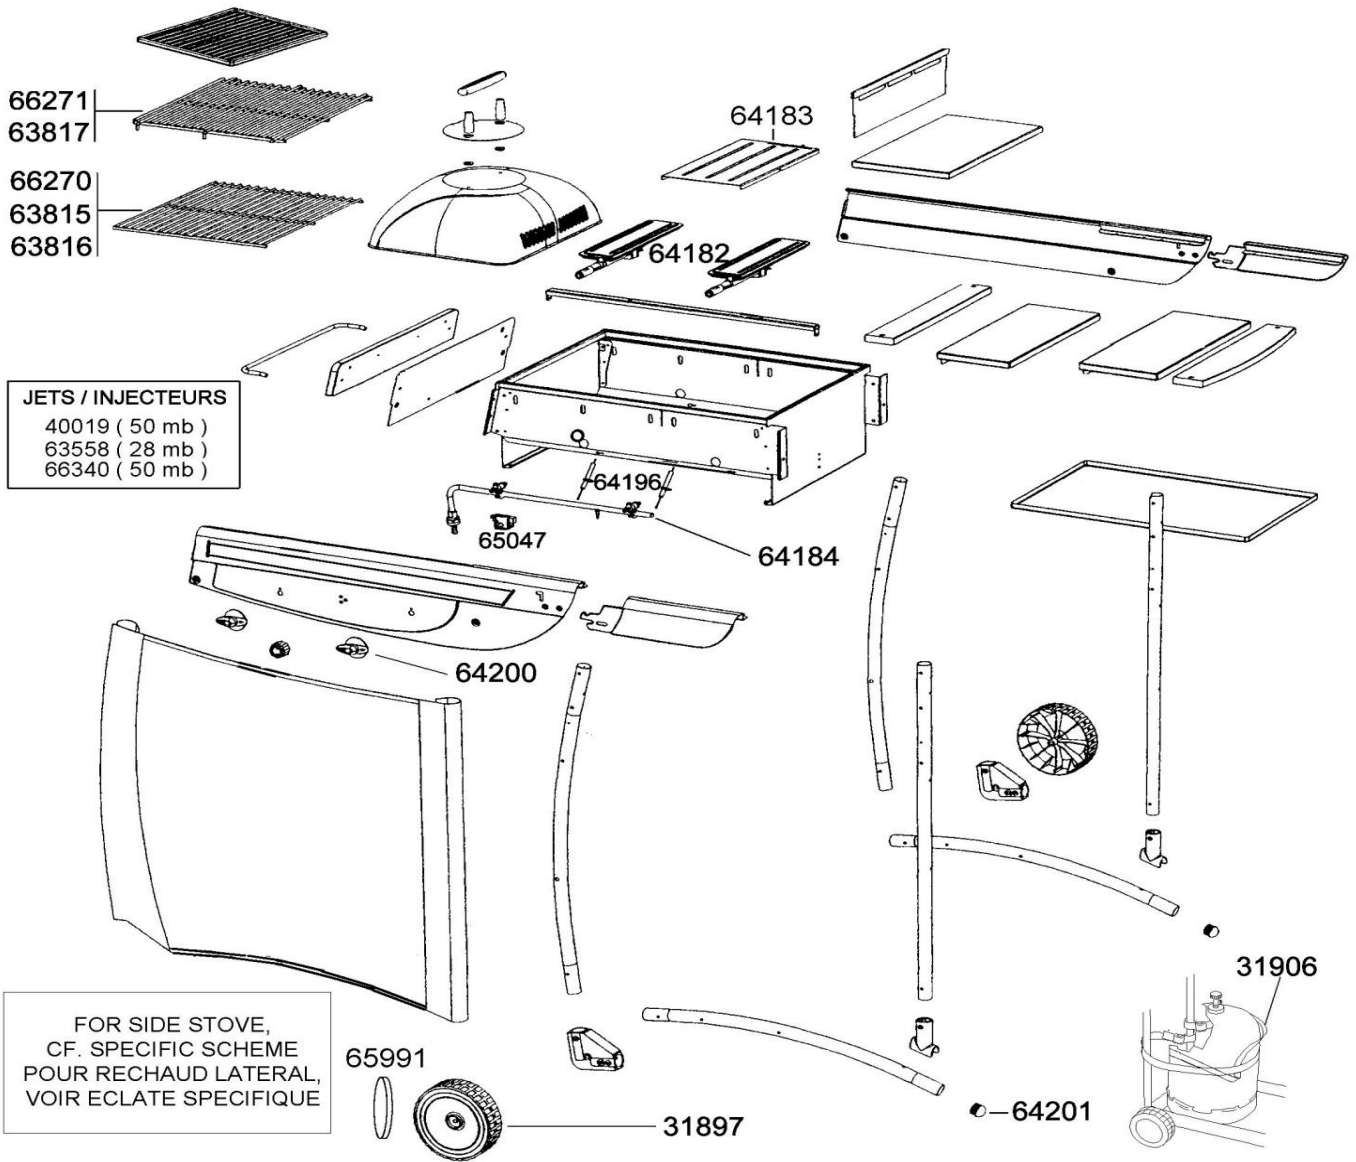

BARBECUES HACIENDA CLASSIC - SUPER - DELUXE

CLASSIC

SUPER

DELUXE

BARBECUES HACIENDA CLASSIC - SUPER - DELUXE

REF.	POINTS	GB - DESIGNATIONS	DESIGNATIONS - F -	CLASSIC	SUPER	DELUXE
31897	50	WHEEL DIAMETER 175 (X 1)	ROUE DIAMETRE 175 (X 1)	X	X	X
31906	30	CYLINDER STRAP	SANGLE BOUTEILLE	X	X	X
40019	50	JET	INJECTEUR	X	X	X
63558	30	JET	INJECTEUR	X	X	X
63815	90	CHROMED COOKING GRID	GRILLE DE CUISSON CHROMEE	X	X	
63816	110	ENAMELLED COOKING GRID	GRILLE DE CUISSON EMAILLEE			X
63817	80	LAVA ROCK GRID	GRILLE PIERRE DE LAVE	X	X	X
64182	150	BURNER	BRULEUR	X	X	X
64183	50	BURNER SHIELD	ECRAN DE BRULEUR	X	X	X
64184	200	GAS PIPE 28 MBAR 1/2"	TUBULURE GAZ 28 MBAR 1/2"	X	X	
64196	45	ELECTRODE	ELECTRODE	X	X	X
64200	30	KNOBS (X 2)	VOLANTS (X2)	X	X	X
64201	30	STOPPERS(X2) FOR CARRIAGE TUBE	BOUCHONS (X2) TUBE CHARIOT	X	X	X
65047	90	ROTARY PIEZO	PIEZO ROTATIF	X	X	X
65991	30	HUB CAP	ENJOLIVEUR DE ROUE	X	X	X
66270	60	SMALL CHROMED COOKING GRID	PETITE GRILLE CUISSON CHROMEE	X		
66271	70	SMALL LAVA ROCK GRID	PETITE GRILLE PIERRES LAVE	X		
66340	30	JET	INJECTEUR	X	X	X
	O	POUR RECHAUD LATERAL VOIR ECLATE RECHAUD HACIENDA				
		FOR SIDE STOVE SEE SIDE STOVE SCHEME OF HACIENDA				X