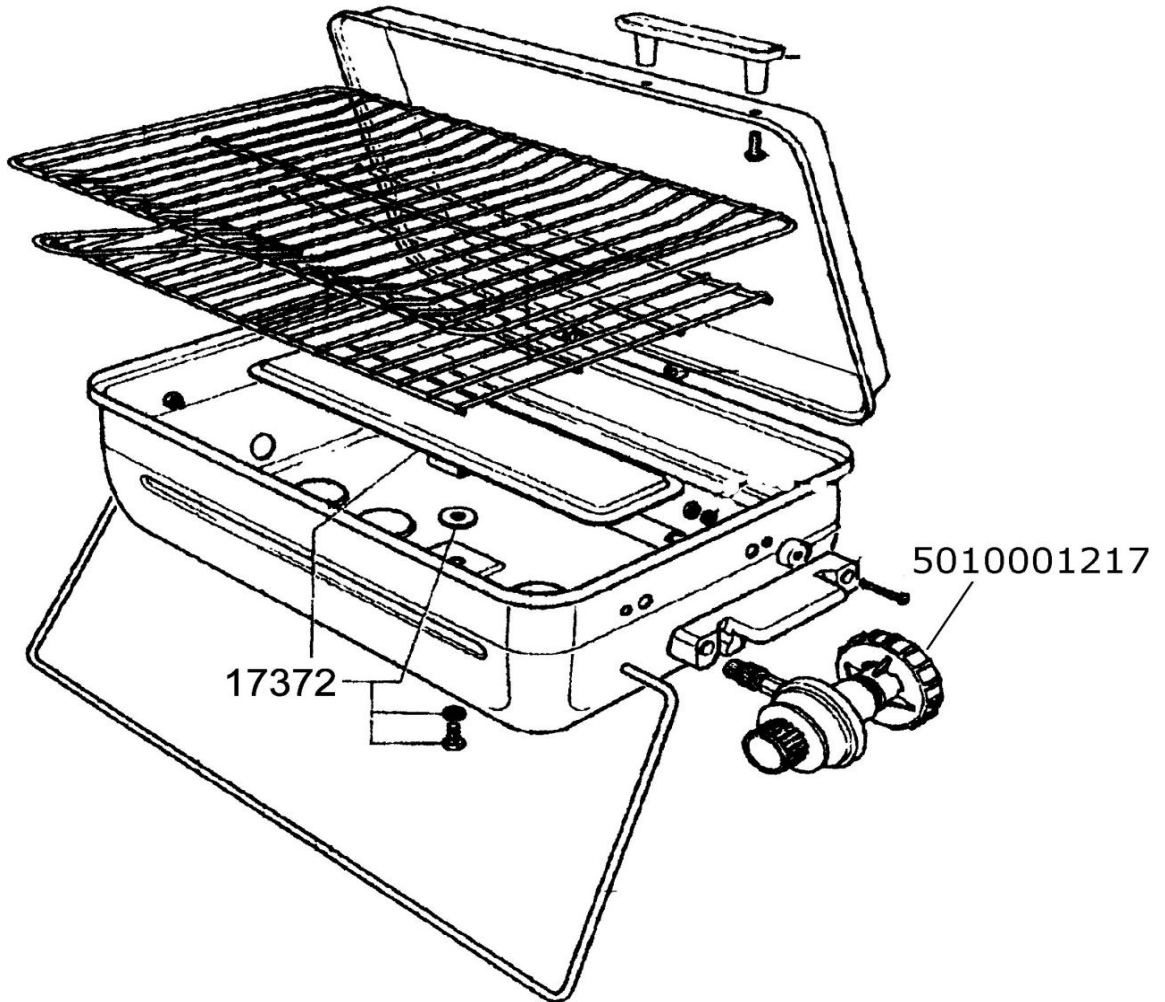

GRIL 470 & GRIL 470-2

REF.	POINTS	GB DESIGNATIONS	DESIGNATIONS F
17372	145	BURNER	BRULEUR
5010001217	30	CONNECTOR KNOB	PINCE D'ACCROCHAGE