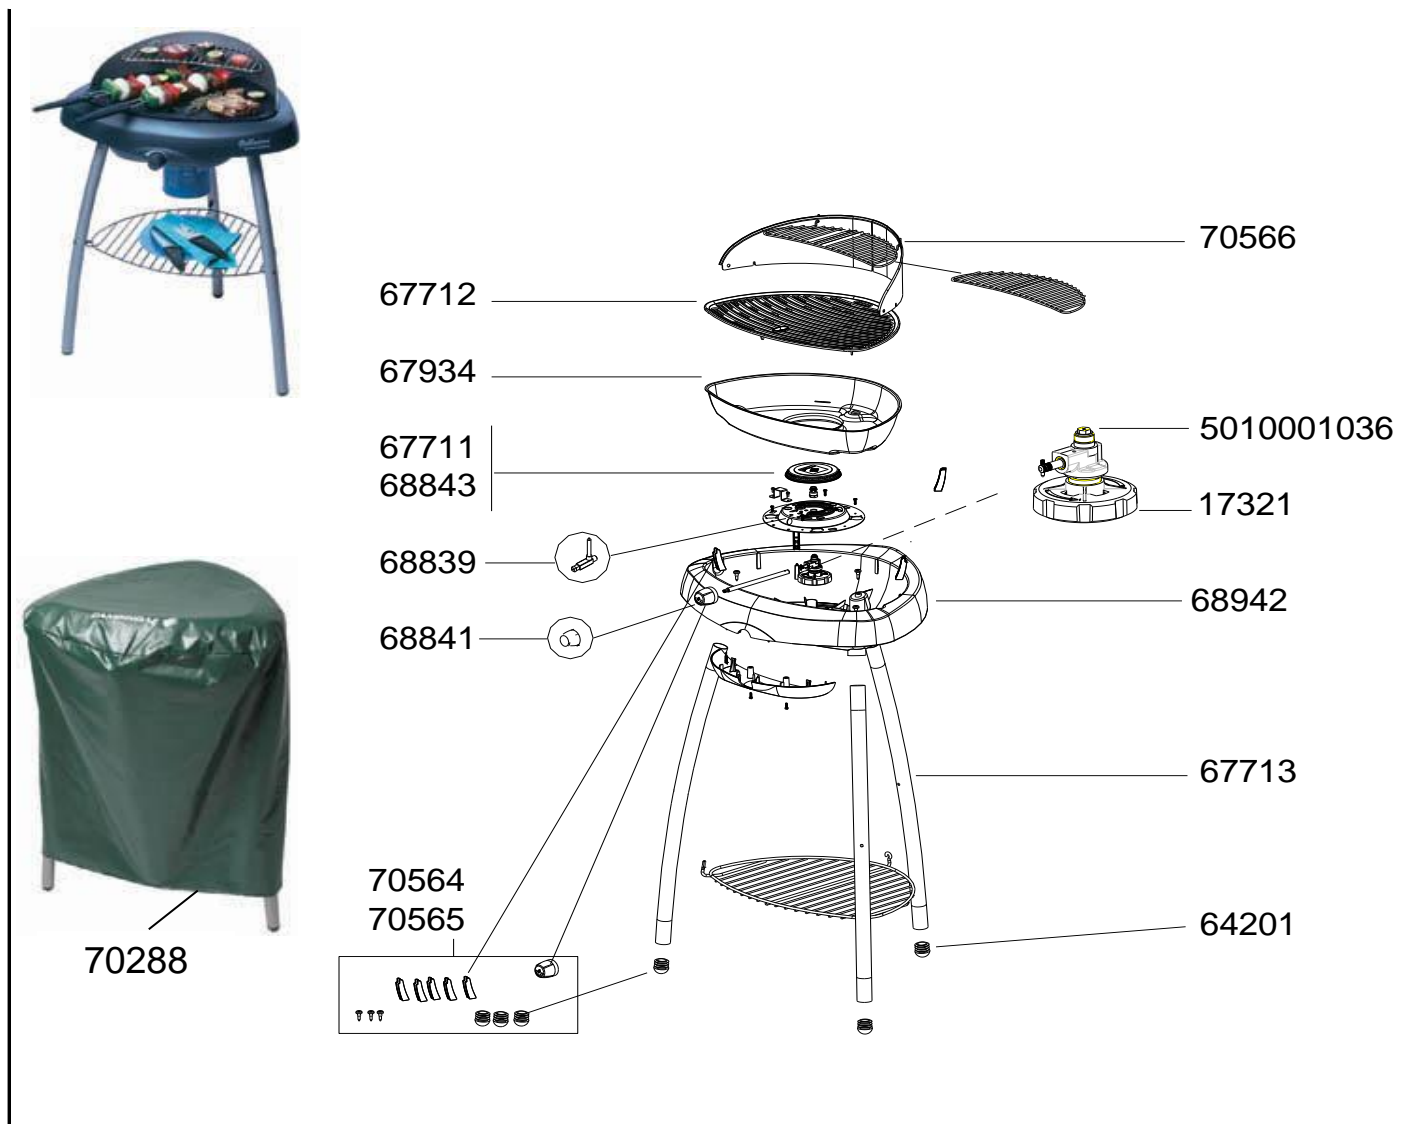

GRILLADERO - PLUS - PIEZO (CV 470)

REF.	POINTS	GB DESIGNATIONS	DESIGNATIONS F	CV470	PLUS	CV PIEZO
17321	50	CONNECTION KNOB	PINCE D'ACCROCHAGE	X	X	X
64201	30	STOPPERS(X2) FOR CARRIAGE TUBE	BOUCHONS (X2) TUBE CHARIOT	X	X	X
67711	100	BURNER	BRULEUR	X	X	X
67712	200	GRILL	PLAQUE GRILL	X	X	X
67713	70	FOOT	PIED	X	X	X
67934	200	WATER TANK	BAC A EAU	X	X	X
68839	60	PIEZO + ELECTRODE	PIEZO + ELECTRODE			X
68841	40	KNOB	VOLANT	X	X	
68843	100	PIEZO BURNER	BRULEUR PIEZO			X
68942	140	BASE	CUVE	X	X	X
70288	85	GRILLADERO COVER	HOUSSE GRILLADERO	X	X	X
70564	70	SCREW BAG	SACHET DE VISSERIE	X	X	
70565	70	SCREW BAG	SACHET DE VISSERIE			X
70566	90	WINDSHIELD	PARE-VENT		X	X
5010001036	50	JET	INJECTEUR	X	X	X