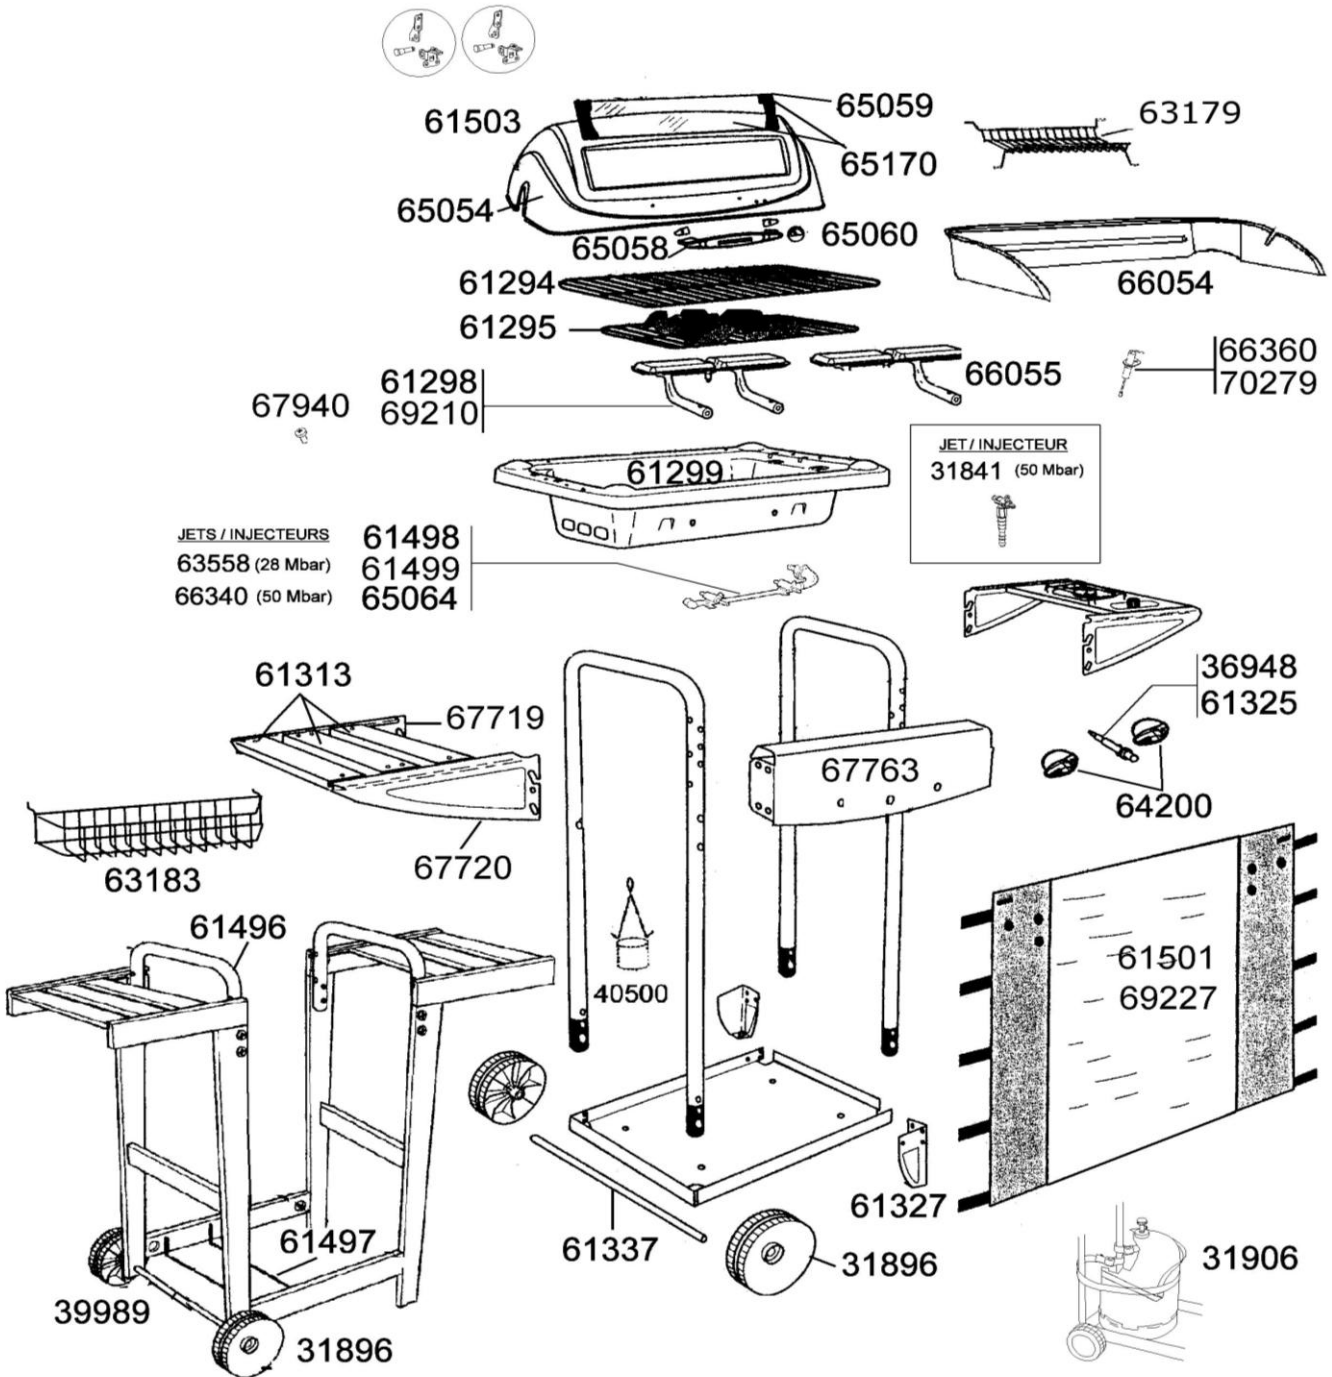

BARBECUES EXPERT - PLUS - DELUXE - WOODY - TRADITION - MOD.2000/01 & EASY

REF.	POINTS	GB - DESIGNATIONS	DESIGNATIONS - F -	EXPERT - EXPERT PLUS & EASY	EXPERT DELUXE	EXPERT TRADITION	EXPERT WOODY
31841	30	JET	INJECTEUR			X	
31896	50	WHEEL DIAMETER 150 (X 1)	ROUE DIAMETRE 150 (X 1)	X	X	X	X
31906	30	CYLINDER STRAP	SANGLE BOUTEILLE	X	X	X	X
36948	60	SIMPLE IGNITER	PIEZO SIMPLE	X		X	X
39989	50	WHEEL AXIS	AXE DE ROUE				X
40500	40	GREASE CAN + WIRE	BOITE A GRAISSE + FIL	X	X	X	X
61294	120	NICKEL CHROME COOKING GRATE	GRILLE DE CUISSON CHROMEE	X	X	X	X
61295	90	LAVA ROCK GRATE	GRILLE PIERRE DE LAVE	X	X	X	X
61298	165	BURNER 28 Mb	BRULEUR 28 Mb	X	X		X
61299	295	BASE	CUVE	X	X	X	X
61313	80	SET OF 3 PLANKS	JEU DE 3 LATTES	X	X	X	
61325	83	DOUBLE IGNITOR	PIEZO DOUBLE		X		
61327	70	GREY FOOT	PIED TOLE GRIS	X	X	X	
61337	30	AXLE WHEEL	AXE DE ROUE	X	X	X	
61496	70	GREY "U" TUBE	TUBE EN "U" GRIS				X
61497	50	CYLINDER SUPPORT	SUPPORT BOUTEILLE				X
61498	150	GAS PIPE 28 MB- 1/2"	TUBULURE COMPLETE 28MB -1/2"	X			X
61499	150	GAS PIPE 50 MB- 1/4"	TUBULURE COMPLETE 50MB-1/4"	X			
61501	100	YELLOW/BROWN CYLINDER COVER	JUPE CACHE BOUT.JAUNE/MARRON				X
61503	50	LID HINGE SET (X 2)	CHARNIERES+AXE x 2 COUVERCLE	X	X		X
63179	120	ARTICULATED WARMING GRID MOD99	GRILLE MIJOTAGE ARTICULEE M99	X	X		X
63183	100	FRONTAL BASKET	PANIER FRONTAL	X	X		
63558	30	JET	INJECTEUR	X	X		X
64200	30	KNOBS (X 2)	VOLANTS (X2)	X	X	X	X
65054	290	LID	COUVERCLE	X	X		X
65058	55	PLASTIC FRONT HANDLE	POIGNEE FRONTALE PLASTIQUE	X	X		X
65059	60	GLASS SQUARE (X 2)	EQUERRE MAINTIEN VITRE (X2)	X	X		X
65060	50	THERMOMETER	THERMOMETRE	X	X		X
65064	260	SIDE STOVE GAS PIPE 28MB 1/2"	TUBULURE RECHAUD LATERAL 28MB 1/2"		X		
65170	100	GLASS (+ 2 SUPPORTS)	VITRE (+ 2 EQUERRES)	X	X		X
66054	160	WINDSHIELD	PAREVENT			X	
66055	135	BURNER	BRULEUR			X	
66340	30	JET	INJECTEUR	X	X		X
66360	50	ELECTRODE	ELECTRODE			X	
67719	60	LEFT SHELF HOLDER - GREY	SUPPORT ETAGERE GAUCHE - GRIS			X	
67720	60	RIGHT SHELF HOLDER - GREY	SUPPORT ETAGERE DROIT - GRIS			X	
67763	100	GREY FRONT PANEL	CONSOLE GRISE				X
67940	30	SCREW (X 5) FOR BURNER	VIS (x 5) POUR BRULEUR	X	X	X	X
69210	150	BURNER 50 MBAR	BRULEUR 50 MBAR	X	X		X
69227	110	CYLINDER COVER	JUPE	X	X	X	X
70279	50	ELECTRODE + HOLDER	ELECTRODE + CACHE ELECTRODE	X	X		X
O		POUR RECHAUD LATERAL VOIR ECLATE RECHAUD EXPERT DELUXE FOR SIDE STOVE SEE SIDE STOVE SCHEME OF EXPERT DELUXE					