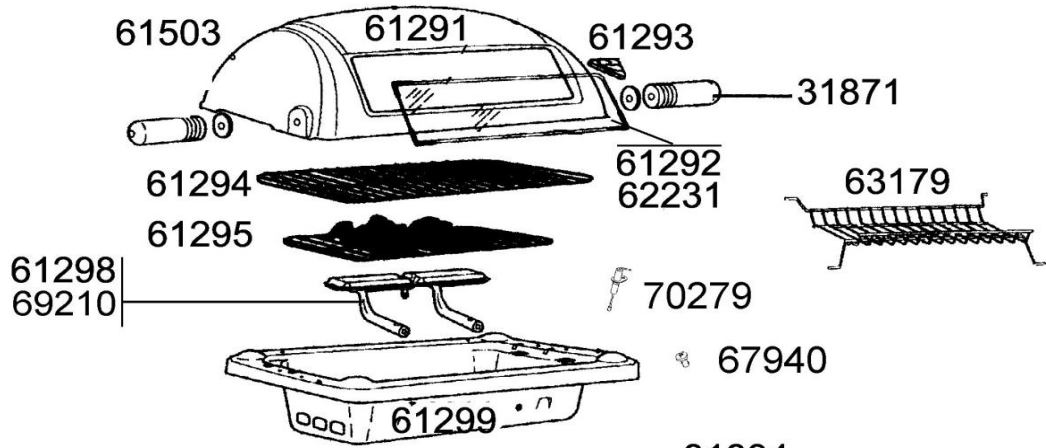

BARBECUE ELDORADO WOODY

JETS / INJECTEURS

- 63558 (28 Mbar)
- 66340 (50 Mbar)

BARBECUE ELDORADO WOODY

REF.	POINTS	GB - DESIGNATIONS	DESIGNATIONS - F
31834	30	FRONT PANEL KNOB (X2)	VOLANT DE CONSOLE (X2)
31871	80	HANDLE + (HANDLE GASKET)	POIGNEE + (RONDELLE)
31896	50	WHEEL DIAMETER 150 (X 1)	ROUE DIAMETRE 150 (X 1)
31906	30	CYLINDER STRAP	SANGLE BOUTEILLE
36948	60	SIMPLE IGNITER	PIEZO SIMPLE
39989	50	WHEEL AXIS	AXE DE ROUE
40500	40	GREASE CAN + WIRE	BOITE A GRAISSE + FIL
61291	235	LID	COUVERCLE
61292	100	GLASS + (SUPPORT X4)	VITRE+ (EQUERRE X4)
61293	65	ANGULAR THERMOMETER	THERMOMETRE D'ANGLE
61294	120	NICKEL CHROME COOKING GRATE	GRILLE DE CUISSON CHROMEE
61295	90	LAVA ROCK GRATE	GRILLE PIERRE DE LAVE
61298	165	BURNER 28 Mb	BRULEUR 28 Mb
61299	295	BASE	CUVE
61496	70	GREY "U" TUBE	TUBE EN "U" GRIS
61497	50	CYLINDER SUPPORT	SUPPORT BOUTEILLE
61498	150	GAS PIPE 28 MB- 1/2"	TUBULURE COMPLETE 28MB -1/2"
61499	150	GAS PIPE 50 MB- 1/4"	TUBULURE COMPLETE 50MB-1/4"
61501	100	YELLOW/BROWN CYLINDER COVER	JUPE CACHE BOUT.JAUNE/MARRON
61503	50	LID HINGE SET (X 2)	CHARNIERES+AXE x 2 COUVERCLE
62231	60	GLASS SQUARE SUPPORT (X4)	EQUERRE VITRE (X4)
63179	120	ARTICULATED WARMING GRID MOD99	GRILLE MIJOTAGE ARTICULEE M99
63558	30	JET	INJECTEUR
66340	30	JET	INJECTEUR
67940	30	SCREW (X 5) FOR BURNER	VIS (x 5) POUR BRULEUR
69210	150	BURNER 50 MBAR	BRULEUR 50 MBAR
70279	50	ELECTRODE + HOLDER	ELECTRODE + CACHE ELECTRODE