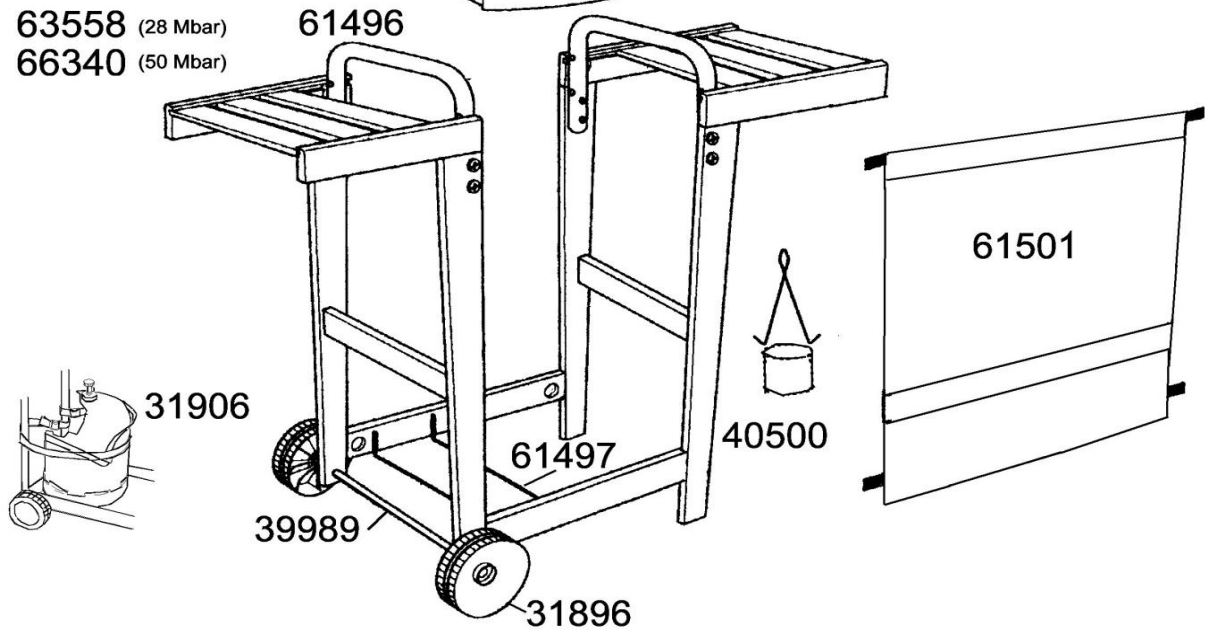

BARBECUE ELDORADO WOODY

JETS / INJECTEURS

- 63558 (28 Mbar)
- 66340 (50 Mbar)

BARBECUE ELDORADO WOODY

REF.	POINTS	GB - DESIGNATIONS	DESIGNATIONS - F
31834	30	FRONT PANEL KNOB (X2)	VOLANT DE CONSOLE (X2)
31871	80	HANDLE + (HANDLE GASKET)	POIGNEE + (RONDELLE)
31896	50	WHEEL DIAMETER 150 (X 1)	ROUE DIAMETRE 150 (X 1)
31906	30	CYLINDER STRAP	SANGLE BOUTEILLE
36948	60	SIMPLE IGNITER	PIEZO SIMPLE
39989	50	WHEEL AXIS	AXE DE ROUE
40500	40	GREASE CAN + WIRE	BOITE A GRAISSE + FIL
61291	235	LID	COUVERCLE
61292	100	GLASS + (SUPPORT X4)	VITRE+ (EQUERRE X4)
61293	65	ANGULAR THERMOMETER	THERMOMETRE D'ANGLE
61294	120	NICKEL CHROME COOKING GRATE	GRILLE DE CUISSON CHROMEE
61295	90	LAVA ROCK GRATE	GRILLE PIERRE DE LAVE
61298	165	BURNER 28 Mb	BRULEUR 28 Mb
61299	295	BASE	CUVE
61496	70	GREY "U" TUBE	TUBE EN "U" GRIS
61497	50	CYLINDER SUPPORT	SUPPORT BOUTEILLE
61498	150	GAS PIPE 28 MB- 1/2"	TUBULURE COMPLETE 28MB -1/2"
61499	150	GAS PIPE 50 MB- 1/4"	TUBULURE COMPLETE 50MB-1/4"
61501	100	YELLOW/BROWN CYLINDER COVER	JUPE CACHE BOUT.JAUNE/MARRON
61503	50	LID HINGE SET (X 2)	CHARNIERES+AXE x 2 COUVERCLE
62231	60	GLASS SQUARE SUPPORT (X4)	EQUERRE VITRE (X4)
63179	120	ARTICULATED WARMING GRID MOD99	GRILLE MIJOTAGE ARTICULEE M99
63558	30	JET	INJECTEUR
66340	30	JET	INJECTEUR
67940	30	SCREW (X 5) FOR BURNER	VIS (x 5) POUR BRULEUR
69210	150	BURNER 50 MBAR	BRULEUR 50 MBAR
70279	50	ELECTRODE + HOLDER	ELECTRODE + CACHE ELECTRODE