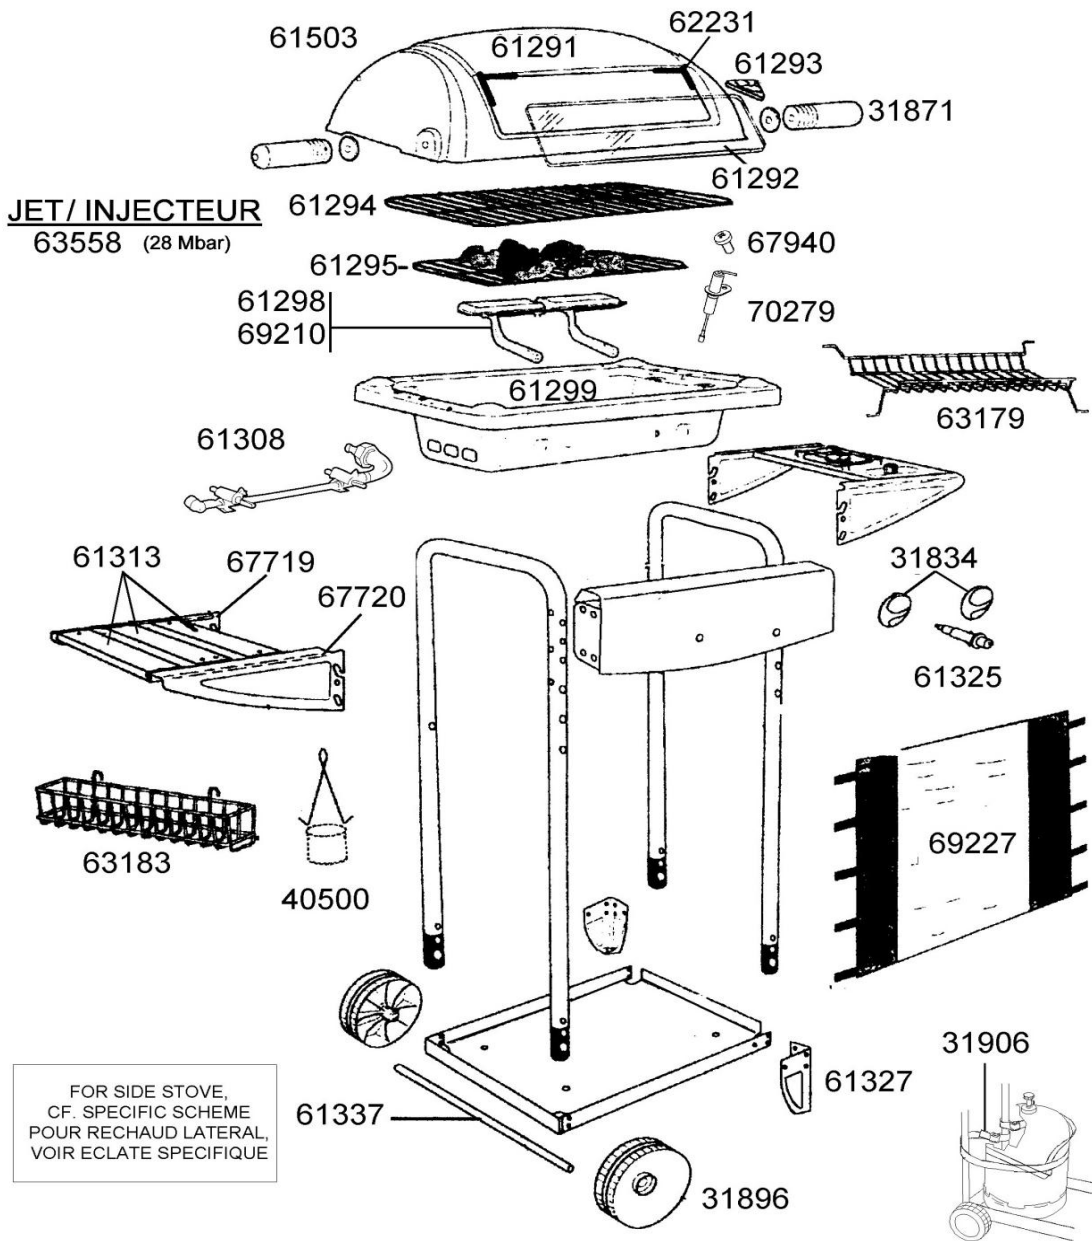

BARBECUE ELDORADO EXTRA

FOR SIDE STOVE,
CF. SPECIFIC SCHEME
POUR RECHAUD LATERAL,
VOIR ECLATE SPECIFIQUE

BARBECUE ELDORADO EXTRA

REF.	POINTS	GB - DESIGNATIONS	DESIGNATIONS - F
31834	30	FRONT PANEL KNOB (X2)	VOLANT DE CONSOLE (X2)
31871	80	HANDLE + (HANDLE GASKET)	POIGNEE + (RONDELLE)
31896	50	WHEEL DIAMETER 150 (X 1)	ROUE DIAMETRE 150 (X 1)
31906	30	CYLINDER STRAP	SANGLE BOUTEILLE
40500	40	GREASE CAN + WIRE	BOITE A GRAISSE + FIL
61291	235	LID	COUVERCLE
61292	100	GLASS + (SUPPORT X4)	VITRE+ (EQUERRE X4)
61293	65	ANGULAR THERMOMETER	THERMOMETRE D'ANGLE
61294	120	NICKEL CHROME COOKING GRATE	GRILLE DE CUISSON CHROMEE
61295	90	LAVA ROCK GRATE	GRILLE PIERRE DE LAVE
61298	165	BURNER 28 Mb	BRULEUR 28 Mb
61299	295	BASE	CUVE
61308	220	SIDE STOVE GAS PIPE 28MB 1/2"-M.99	TUBULURE RECHAUD LAT.28MB 1/2"-M.99
61313	80	SET OF 3 PLANKS	JEU DE 3 LATTES
61325	83	DOUBLE IGNITOR	PIEZO DOUBLE
61327	70	GREY FOOT	PIED TOLE GRIS
61337	30	AXLE WHEEL	AXE DE ROUE
61503	50	LID HINGE SET (X 2)	CHARNIERES+AXE x 2 COUVERCLE
62231	60	GLASS SQUARE SUPPORT (X4)	EQUERRE VITRE (X4)
63179	120	ARTICULATED WARMING GRID MOD99	GRILLE MIJOTAGE ARTICULEE M99
63183	100	FRONTAL BASKET	PANIER FRONTAL
63558	30	JET	INJECTEUR
67719	60	LEFT SHELF HOLDER - GREY	SUPPORT ETAGERE GAUCHE - GRIS
67720	60	RIGHT SHELF HOLDER - GREY	SUPPORT ETAGERE DROIT - GRIS
67940	30	SCREW (X 5) FOR BURNER	VIS (x 5) POUR BRULEUR
69210	150	BURNER 50 MBAR	BRULEUR 50 MBAR
69227	110	CYLINDER COVER	JUPE
70279	50	ELECTRODE + HOLDER	ELECTRODE + CACHE ELECTRODE
	O	POUR RECHAUD LATERAL VOIR ECLATE RECHAUD EXTRA FOR SIDE STOVE SEE SIDE STOVE SCHEME OF EXTRA	