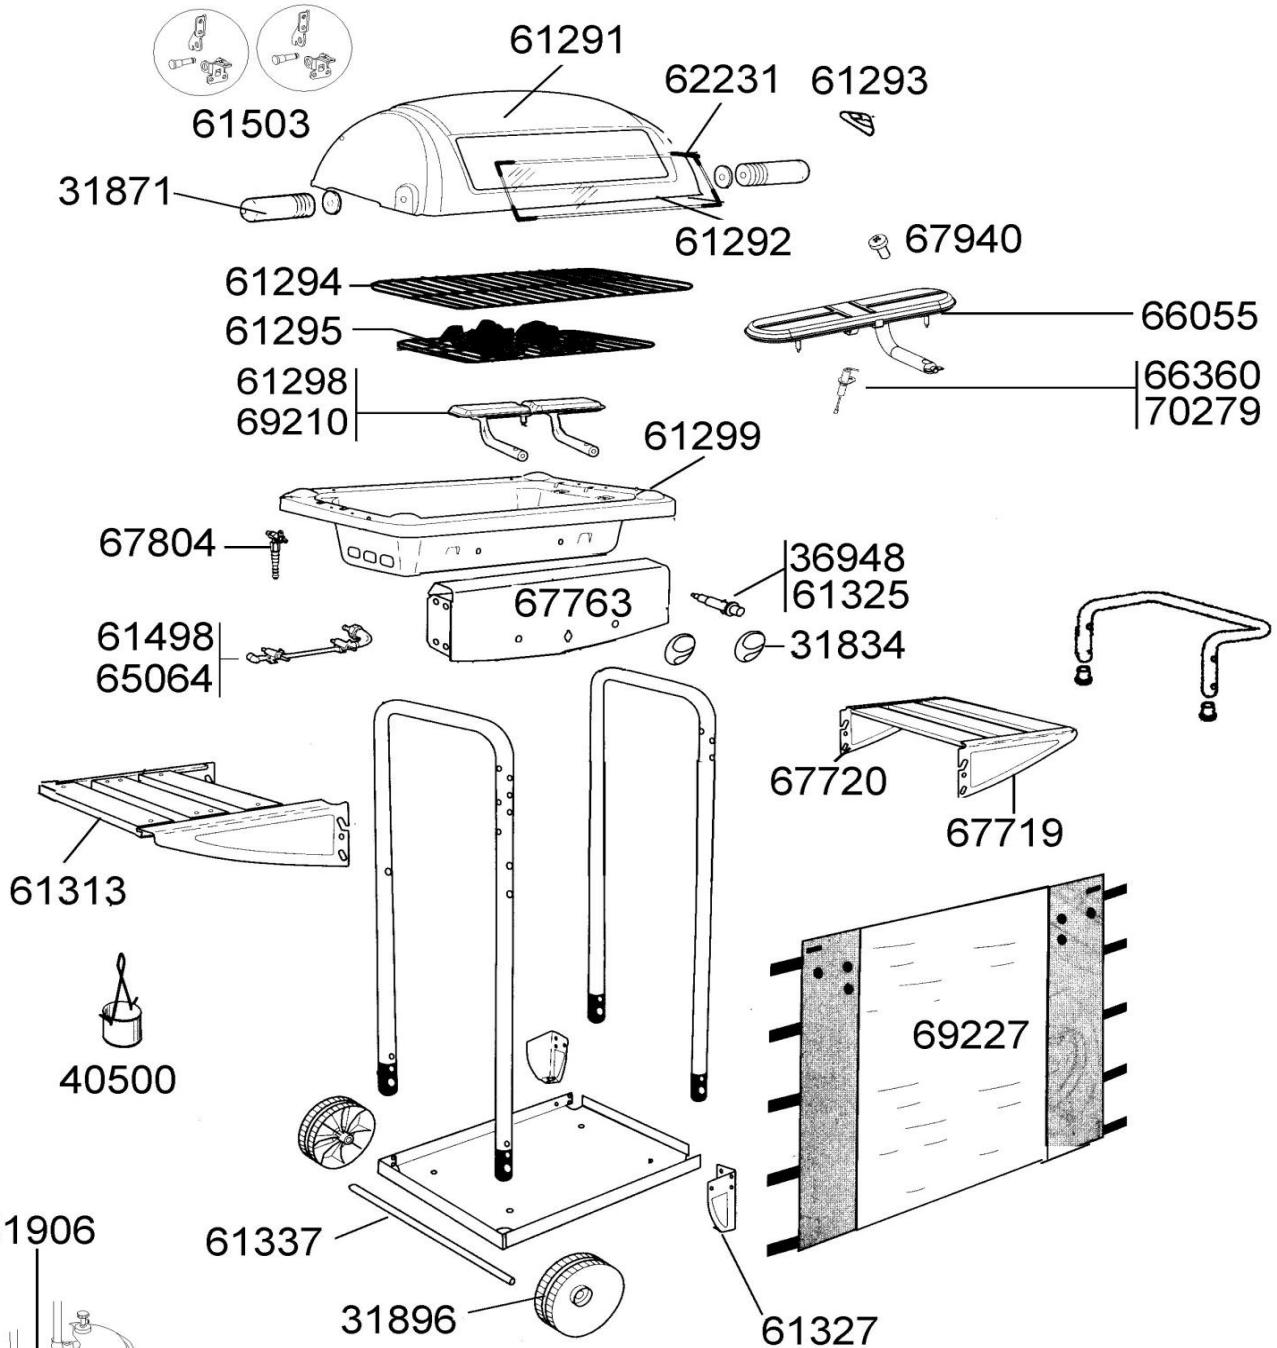

**BARBECUES ELDORADO
COMPACT - PLUS - SUPER - DELUXE
MOD. 2002/03**

FOR SIDE STOVE,
CF. SPECIFIC SCHEME
POUR RECHAUD LATERAL,
VOIR ECLATE SPECIFIQUE

JETS / INJECTEURS
63558 (28 Mbar)
66340 (50 Mbar)

**BARBECUES ELDORADO
COMPACT - PLUS - SUPER - DELUXE
MOD. 2002/03**

REF.	POINTS	GB - DESIGNATIONS	DESIGNATIONS - F -	COMPACT	PLUS	SUPER	DELUXE	MOD. 2003-1 TAP/1 ROBINET
31834	30	FRONT PANEL KNOB (X2)	VOLANT DE CONSOLE (X2)	X	X	X	X	X
31871	80	HANDLE + (HANDLE GASKET)	POIGNEE + (RONDELLE)	X	X	X	X	X
31896	50	WHEEL DIAMETER 150 (X 1)	ROUE DIAMETRE 150 (X 1)	X	X	X	X	X
31906	30	CYLINDER STRAP	SANGLE BOUTEILLE	X	X	X	X	X
36948	60	SIMPLE IGNITER	PIEZO SIMPLE	X	X	X		X
40500	40	GREASE CAN + WIRE	BOITE A GRAISSE + FIL	X	X	X	X	X
61291	235	LID	COUVERCLE	X	X	X	X	X
61292	100	GLASS + (SUPPORT X4)	VITRE+ (EQUERRE X4)	X	X	X	X	X
61293	65	ANGULAR THERMOMETER	THERMOMETRE D'ANGLE			X	X	
61294	120	NICKEL CHROME COOKING GRATE	GRILLE DE CUISSON CHROMEE	X	X	X	X	X
61295	90	LAVA ROCK GRATE	GRILLE PIERRE DE LAVE	X	X	X	X	X
61298	165	BURNER 28 Mb	BRULEUR 28 Mb	X	X	X	X	
61299	295	BASE	CUVE	X	X	X	X	X
61313	80	SET OF 3 PLANKS	JEU DE 3 LATTES		X	X	X	X
61325	83	DOUBLE IGNITOR	PIEZO DOUBLE				X	
61327	70	GREY FOOT	PIED TOLE GRIS	X	X	X	X	X
61337	30	AXLE WHEEL	AXE DE ROUE	X	X	X	X	X
61498	150	GAS PIPE 28 MB- 1/2"	TUBULURE COMPLETE 28MB -1/2"			X		
61503	50	LID HINGE SET (X 2)	CHARNIERES+AXE x 2 COUVERCLE	X	X	X	X	X
62231	60	GLASS SQUARE SUPPORT (X4)	EQUERRE VITRE (X4)	X	X	X	X	X
63558	30	JET	INJECTEUR	X	X	X	X	
65064	260	SIDE STOVE GAS PIPE 28MB 1/2"	TUBULURE RECHAUD LATERAL 28MB 1/2"				X	
66055	135	BURNER	BRULEUR					X
66340	30	JET	INJECTEUR	X	X	X	X	
66360	50	ELECTRODE	ELECTRODE					X
67719	60	LEFT SHELF HOLDER - GREY	SUPPORT ETAGERE GAUCHE - GRIS		X	X	X	X
67720	60	RIGHT SHELF HOLDER - GREY	SUPPORT ETAGERE DROIT - GRIS		X	X	X	X
67763	100	GREY FRONT PANEL	CONSOLE GRISE	X	X	X	X	
67804	120	TAP 28 MBAR - 1/2"	ROBINET 28 MBAR - 1/2"					X
67940	30	SCREW (X 5) FOR BURNER	VIS (x 5) POUR BRULEUR	X	X	X	X	X
69210	150	BURNER 50 MBAR	BRULEUR 50 MBAR	X	X	X	X	
69227	110	CYLINDER COVER	JUPE		X	X	X	
70279	50	ELECTRODE + HOLDER	ELECTRODE + CACHE ELECTRODE	X	X	X	X	
	O	POUR RECHAUD LATERAL VOIR ECLATE RECHAUD ELDORADO FOR SIDE STOVE SEE SIDE STOVE SCHEME OF ELDORADO					X	X