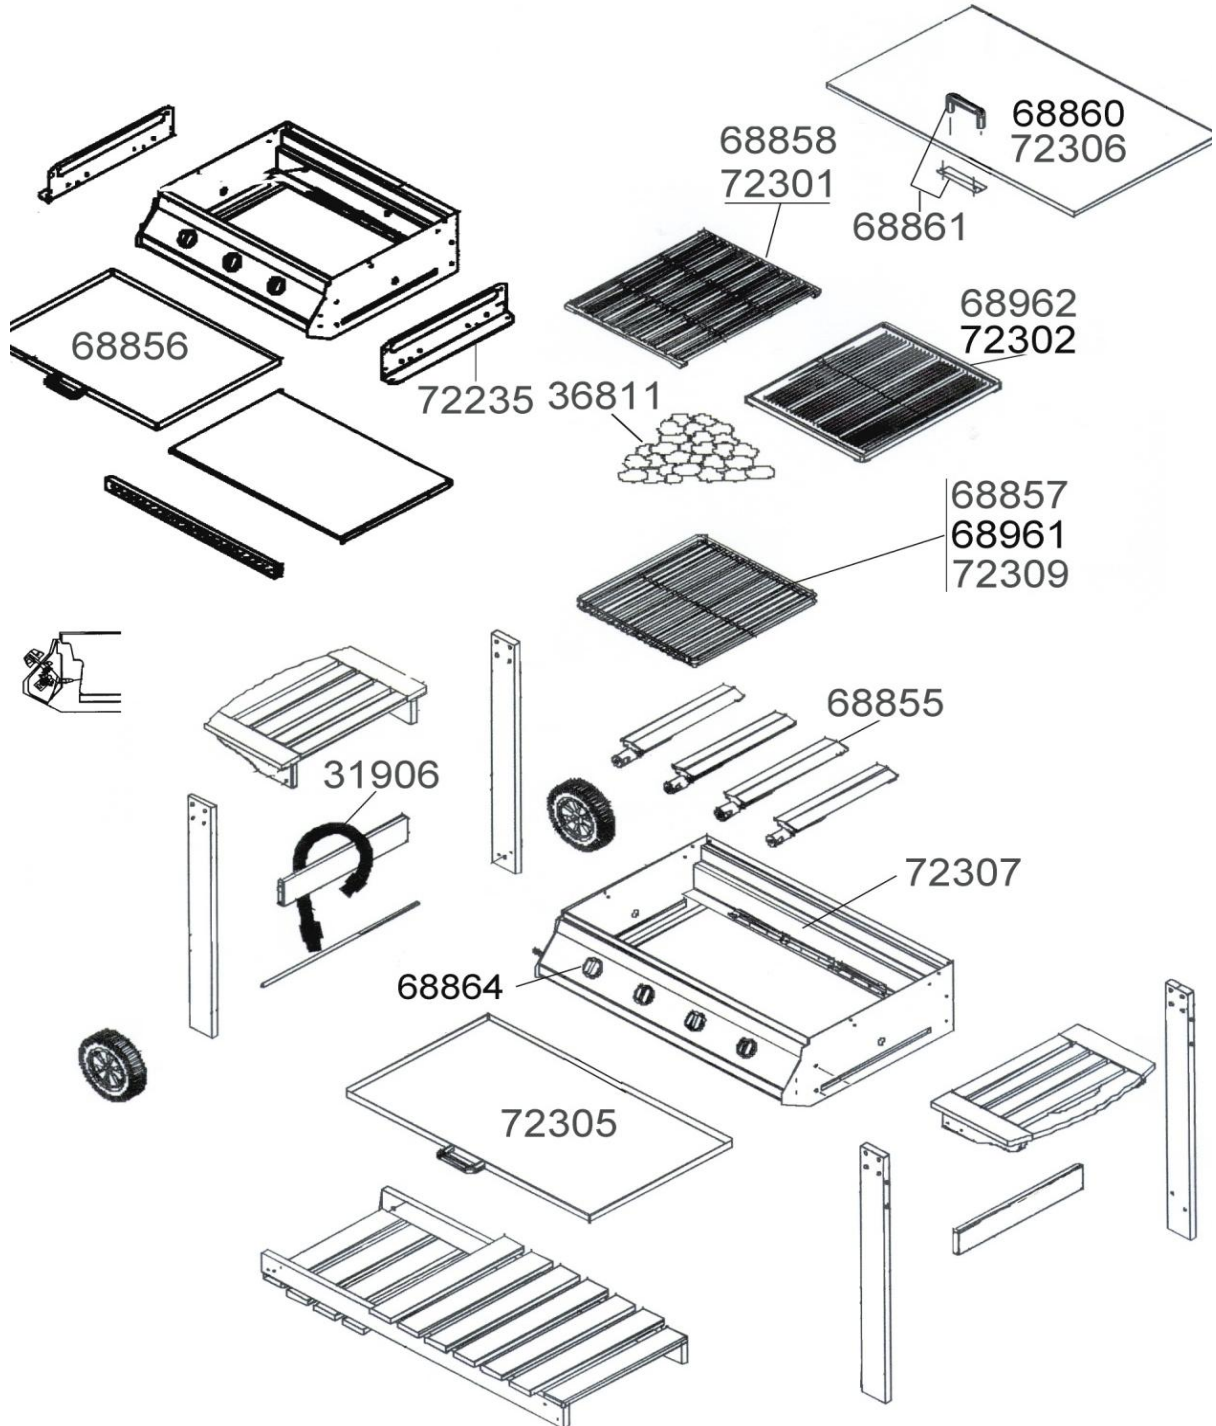

BARBECUES : BRISBANE 4000 & BRISBANE BUILT-IN

BUILT IN

BRISBANE 4000

BARBECUES : BRISBANE 4000 & BRISBANE BUILT-IN

REF.	POINTS	GB - DESIGNATIONS	DESIGNATIONS - F -	BRISBANE 4000	BRISBANE BUILT IN
31906	30	CYLINDER STRAP	SANGLE BOUTEILLE	X	X
36811	129	ACCESSORY LAVA ROCK BAG 3 KG	ACCESSOIRE SAC PIERRES DE LAVE 3KG	X	X
68855	150	CAST-IRON BURNER	BRULEUR FONTE	X	X
68856	150	GREASE COLLECTOR	PLATEAU RAMASSE-GOUTTE		X
68857	90	LAVA ROCK GRID	GRILLE PIERRES DE LAVE		X
68858	170	COOKING GRID	GRILLE DE CUISSON		X
68860	170	PROTECTION LID	COUVERCLE DE PROTECTION		X
68861	50	HANDLE + HOLDER	POIGNEE + PATTE DE FIXATION		X
68864	50	CONTROL KNOB X 3	VOLANT DE ROBINET X 3	X	X
68961	90	BASKET FOR LAVA ROCK	PANIER PIERRE DE LAVE		X
68962	320	COOKING PLATE	PLAQUE DE CUISSON		X
72235	60	BASE BRACKET	SUPPORT DE CUVE		X
72301	170	COOKING GRID	GRILLE DE CUISSON	X	
72302	170	COOKING PLAIN PLATE	PLAQUE DE CUISSON	X	
72305	170	GREASE COLLECTOR	PLATEAU RAMASSE GOUTTES	X	
72306	190	PROTECTION LID	COUVERCLE DE PROTECTION	X	
72307	350	BASE	CUVE	X	
72309	110	LAVA ROCK BASKET	PANIER PIERRES DE LAVE	X	