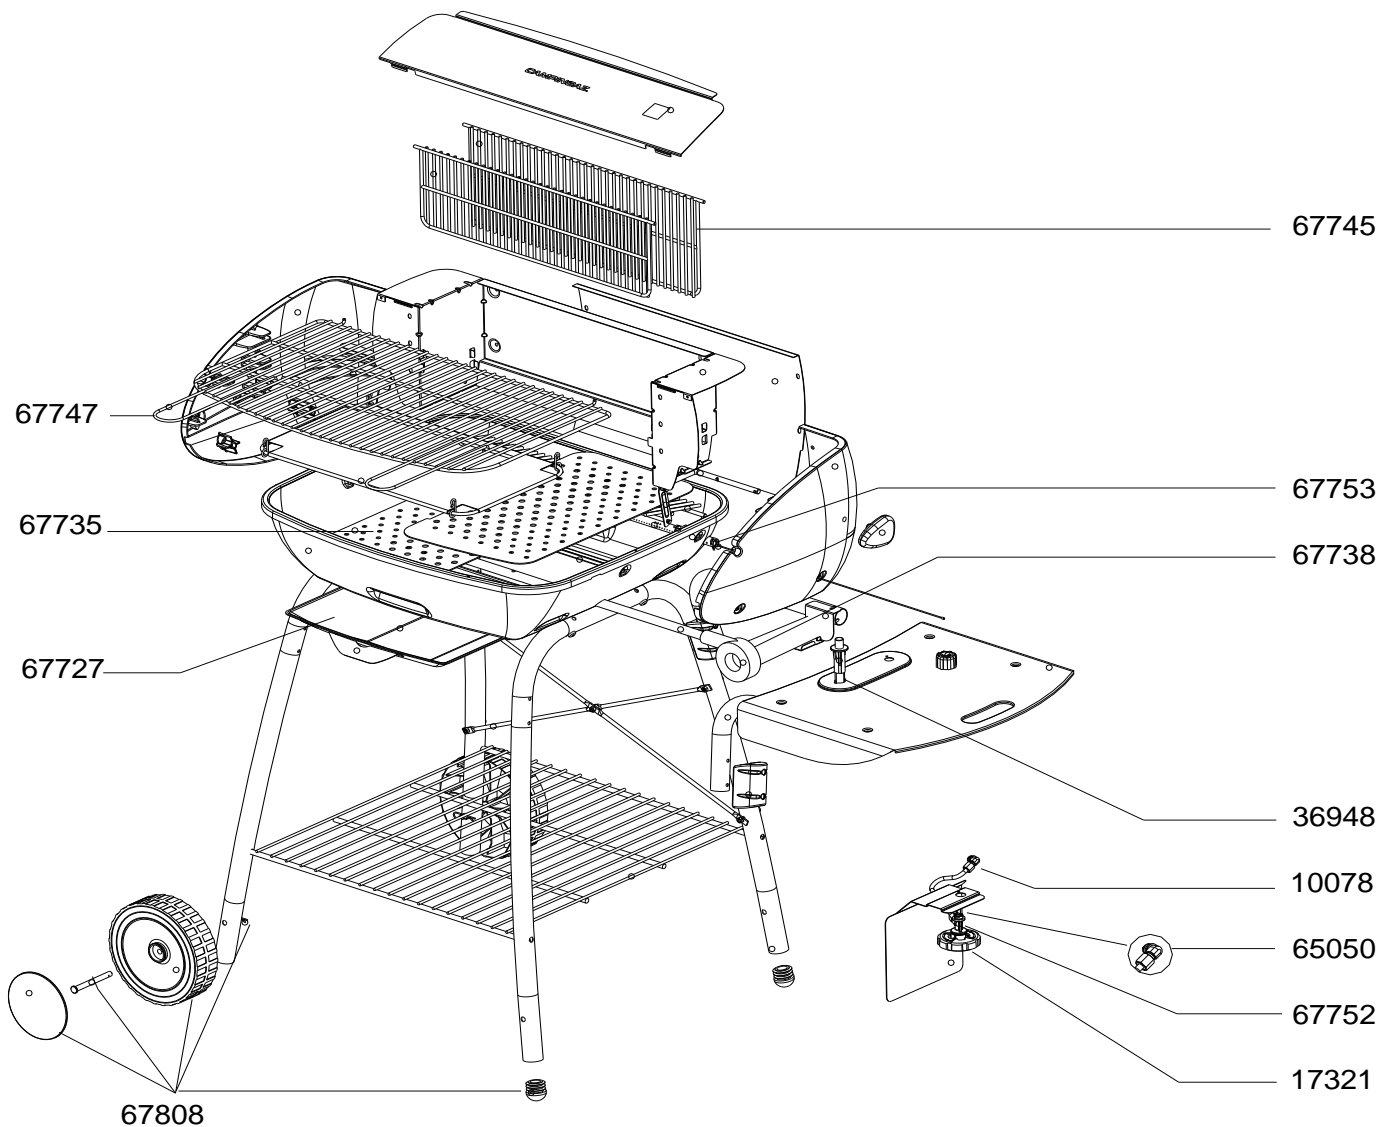

**CHARCOAL BARBECUES
BARBECUES A CHARBON DE BOIS :
AZZURO - AZZURO PLUS - AZZURO
EXTRA**

REF.	POINTS	GB - DESIGNATIONS	DESIGNATIONS - F -	AZZURO	PLUS	EXTRA
10078	40	JET	INJECTEUR		X	X
17321	50	CONNECTION KNOB	PINCE D'ACCROCHAGE		X	X
36948	60	SIMPLE IGNITER	PIEZO SIMPLE		X	X
65050	20	SIDE TAP NUT	ECROU DE FIXATION ROBINET		X	X
67727	180	ASH DRAWER + HANDLE	TIROIR A CENDRES + POIGNEE	X	X	X
67735	70	CHARCOAL SHEET	TOLE CHARBON	X	X	X
67738	120	FAN	VENTILATEUR			X
67745	100	BACK GRID	GRILLE ARRIERE	X	X	X
67747	160	COOKING GRID	GRILLE DE CUISSON	X	X	X
67752	180	TAP	ROBINET		X	X
67753	140	BURNER + ELECTRODE	BRULEUR + ELECTRODE		X	X
67808	70	SET OF WHEEL + AXLE + HOOK + CAPS	ENSEMBLE AXE + EPINGLE + ROUE + BOUCHON	X	X	X