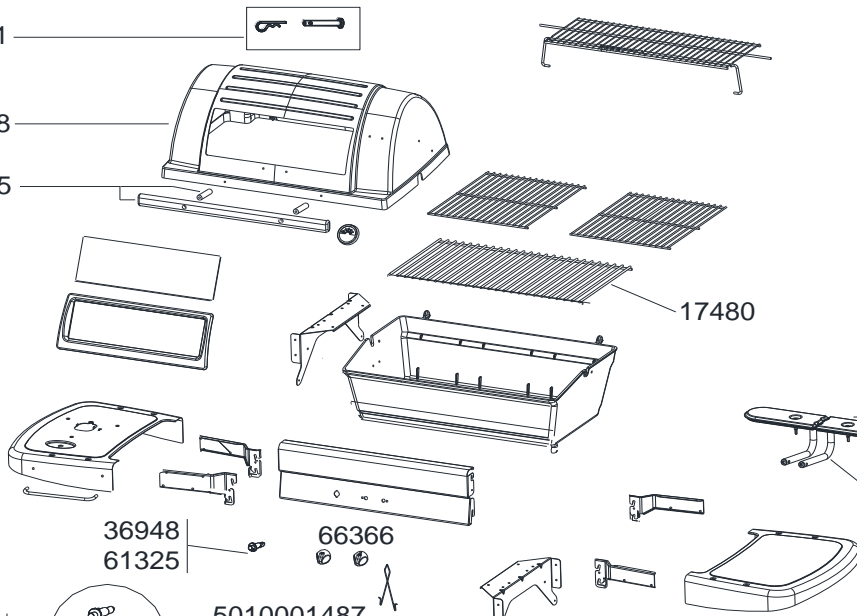

31839 (VIRTUOSO 2500)

66030

66361

66008

66015

17480

63440

63441

66363

36948

61325

66366

5010001487

63447

66387

FOR SIDE STOVE,
CF. SPECIFIC SCHEME
POUR RECHAUD LATÉRAL,
VOIR ECLATE SPECIFIQUE

31897

65991

31906

67977

BARBECUES VIRTUOSO 2000 - 2500 & DELUXE

SPARE PARTS REF.	POINTS	EN DESCRIPTONS	FR DESCRIPTIONS	2000	2000 DELUXE	2500	2500 DELUXE
17480	110	LAVA ROCK GRATE	GRILLE PIERRE DE LAVE	X	X		
31839	30	JET	INJECTEUR			X	X
31897	50	WHEEL DIAMETER 175 (X 1)	ROUE DIAMETRE 175 (X 1)	X	X	X	X
31906	30	CYLINDER STRAP	SANGLE BOUTEILLE	X	X	X	X
36948	60	SIMPLE IGNITER	PIEZO SIMPLE	X		X	
61325	83	DOUBLE IGNITOR	PIEZO DOUBLE		X		X
63440	150	BURNER AND 2 RETENTIONS	BRULEUR ET 2 CLIPS	X	X		
63441	170	BURNER AND 2 RETENTIONS	BRULEUR ET 2 CLIPS			X	X
63447	120	IGNITOR PACK(SIMPLE) & PLATE	KIT ALLUMAGE SIMPLE ET SUPPORT	X		X	
63558	30	JET	INJECTEUR	X	X		
65991	30	HUB CAP	ENJOLIVEUR DE ROUE	X	X	X	X
66008	700	LID	COUVERCLE	X	X		
66015	100	WOODEN HANDLE	POIGNEE BOIS	X	X	X	X
66030	290	COMPLETE TAPS & HOSE 28MB 1/2"	ROBINETS MONTES & TUYAU 28MB 1/2"		X		
66361	50	LID HINGES (x2)	CHARNIERE DE COUVERCLE (x2)	X	X	X	X
66363	130	VENTURI (X 2)	VENTURI (X 2)			X	X
66366	30	KNOB (X 2)	VOLANTS (X 2)	X	X	X	X
66387	150	IGNITOR PACK DOUBLE & PLATE	KIT ALLUMAGE DOUBLE & SUPPORT		X		X
67977	60	SET OF WHEELS (x 2)	ENSEMBLE ROUES (x 2)	X	X	X	X
5010001487	50	GREASE CAN + WIRE	POT A GRAISSE + FIL	X	X	X	X
		O POUR RECHAUD LATERAL VOIR ECLATE RECHAUD VIRTUOSO					
		FOR SIDE STOVE SEE SIDE STOVE SCHEME OF VIRTUOSO			X		X