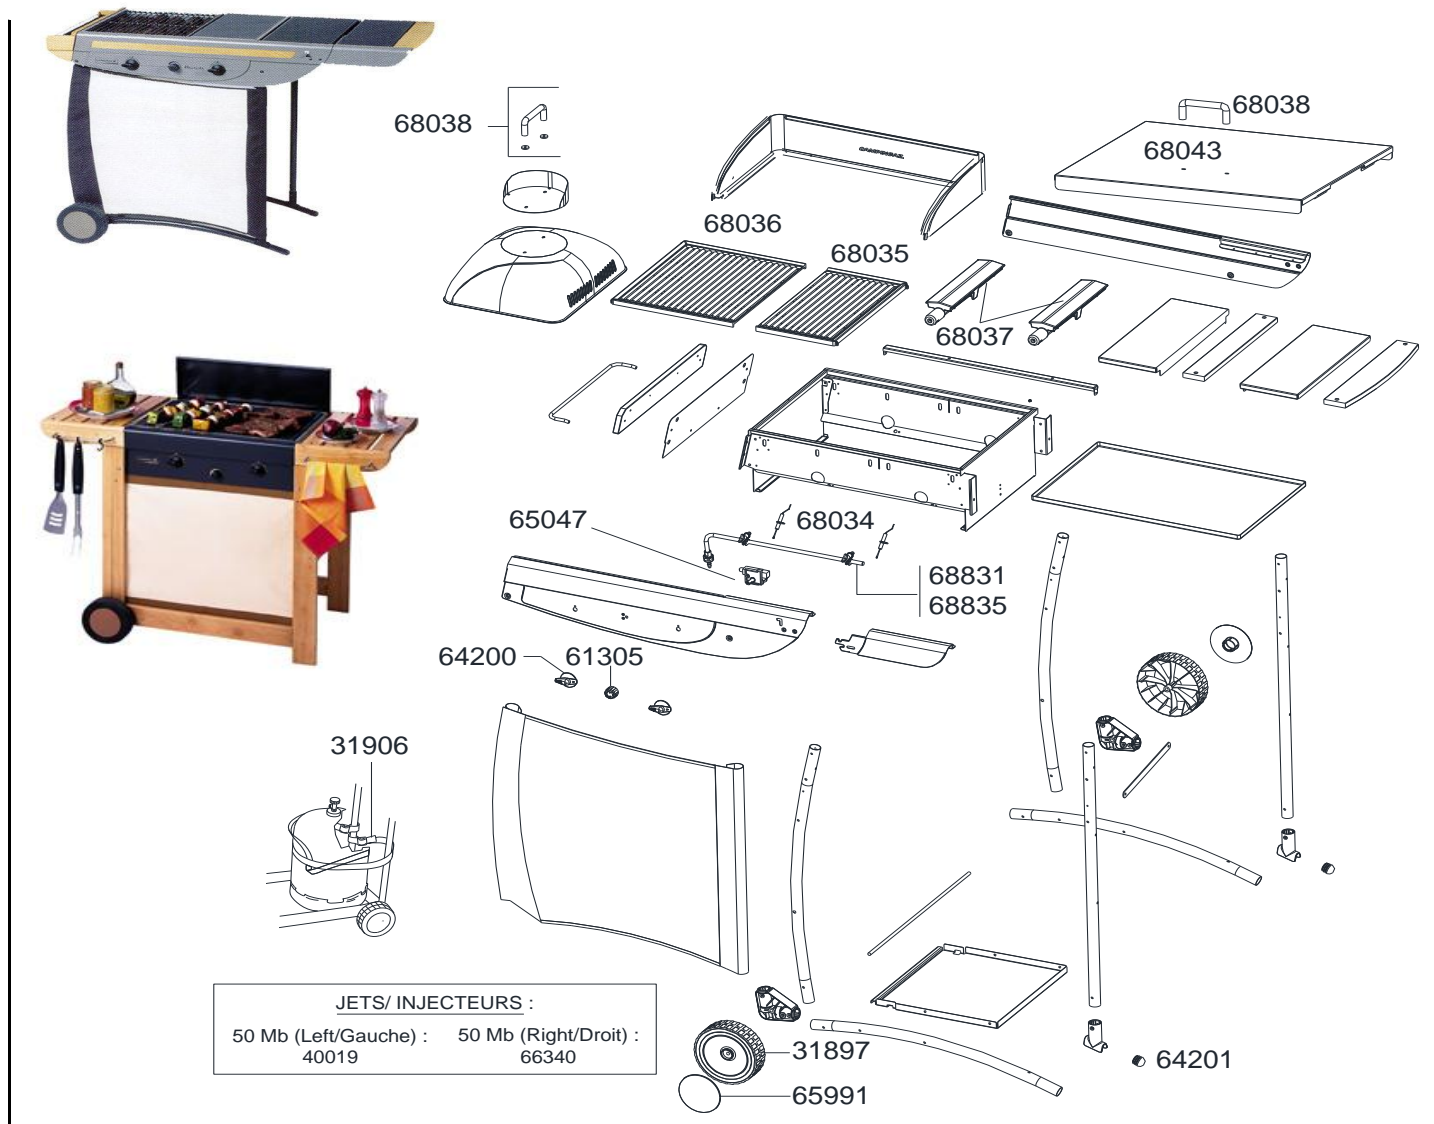

BARBECUES ADELAIDE 2 - ADELAIDE WOODY 2

SPARE PARTS REF.	POINTS	EN DESCRIPTIONS	FR DESCRIPTIONS	WOODY 2	ADELAIDE 2
31897	50	WHEEL DIAMETER 175 (X 1)	ROUE DIAMETRE 175 (X 1)	X	X
31906	30	CYLINDER STRAP	SANGLE BOUTEILLE	X	X
40019	50	JET	INJECTEUR	X	X
61305	30	KNOB	VOLANT	X	X
64200	30	KNOBS (X 2)	VOLANTS (X2)	X	X
64201	30	STOPPERS(X2) FOR CARRIAGE TUBE	BOUCHONS (X2) TUBE CHARIOT		X
65047	90	ROTARY PIEZO	PIEZO ROTATIF	X	X
65991	30	HUB CAP	ENJOLIVEUR DE ROUE		X
66340	30	JET	INJECTEUR	X	X
68034	50	ELECTRODE + SQUARE	ELECTRODE + CONTRE ELECTRODE	X	X
68035	130	SMALL CAST IRON GRID	PETITE GRILLE FONTE	X	X
68036	200	LARGE CAST IRON GRID	GRANDE GRILLE FONTE	X	X
68037	150	CAST IRON BURNER	BRULEUR FONTE	X	X
68038	60	LID HANDLE	POIGNEE COUVERCLE	X	X
68043	230	FLAT LID - WITHOUT HANDLE	COUVERCLE PLAT - SANS POIGNEE	X	
68831	200	GAS PIPE 28 MBAR - 1/2"(Fr)	TUBULURE 28 MBAR - 1/2"(Fr)	X	X
68835	200	GAS PIPE 28 MB- EXPORT NOZZLE	TUBULURE 28 MB -ABOUT EXPORT	X	X