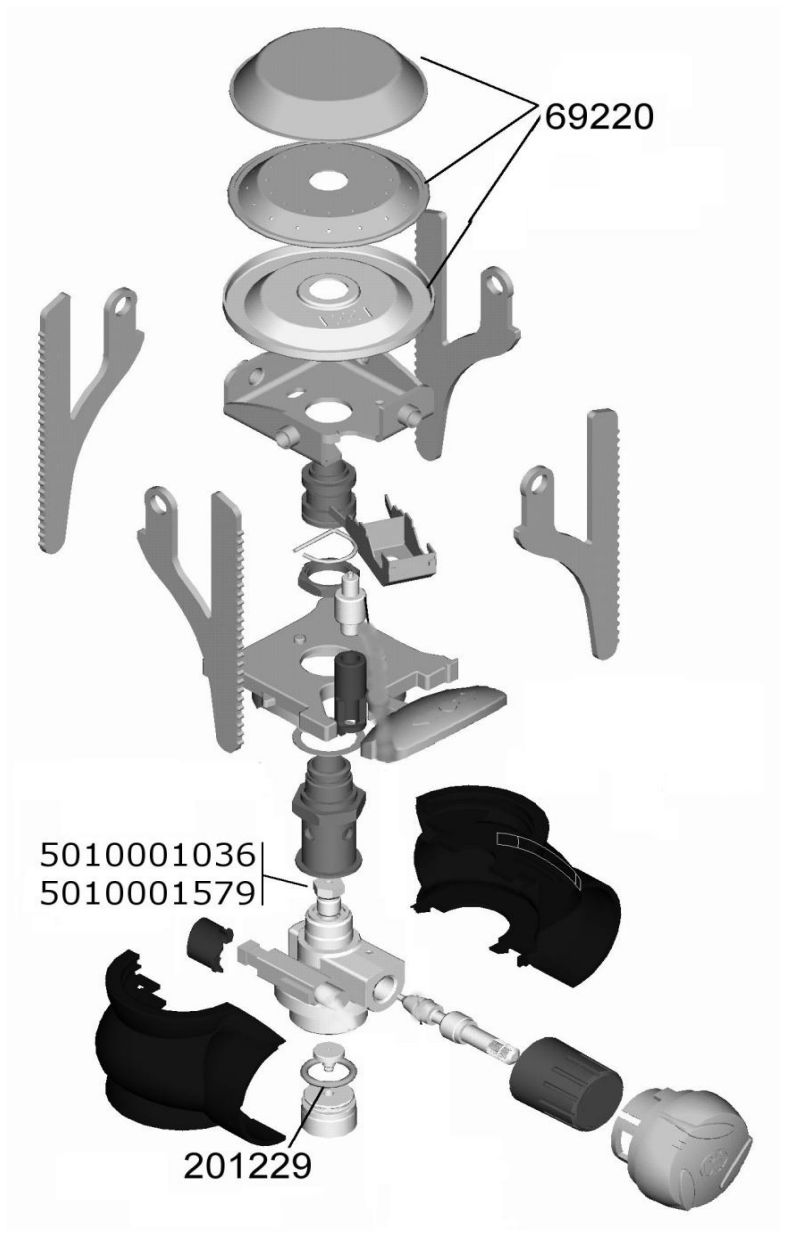

STOVES / RECHAUDS : OUTLANDER

MICRO

**COMPACT & STANDARD CPS
PIEZO**

OUTLANDER COMPACT PZ

REF.	POINTS	GB DESIGNATIONS	DESIGNATIONS F	OUTLANDER MICRO	OUTLANDER STANDARD CPS	OUTLANDER COMPACT CPS PZ	OUTLANDER COMPACT PZ
69220	90	BURNER	BRULEUR			X	X
201229	30	O RING (X2)	JOINT TORIQUE POUSSE VALVE X2	X	X	X	X
5010001036	50	JET (WITH STAINER)	INJECTEUR (AVEC FILTRE)	X			
5010001579	50	JET (WITHOUT STAINER)	INJECTEUR (SANS FILTRE)	X			