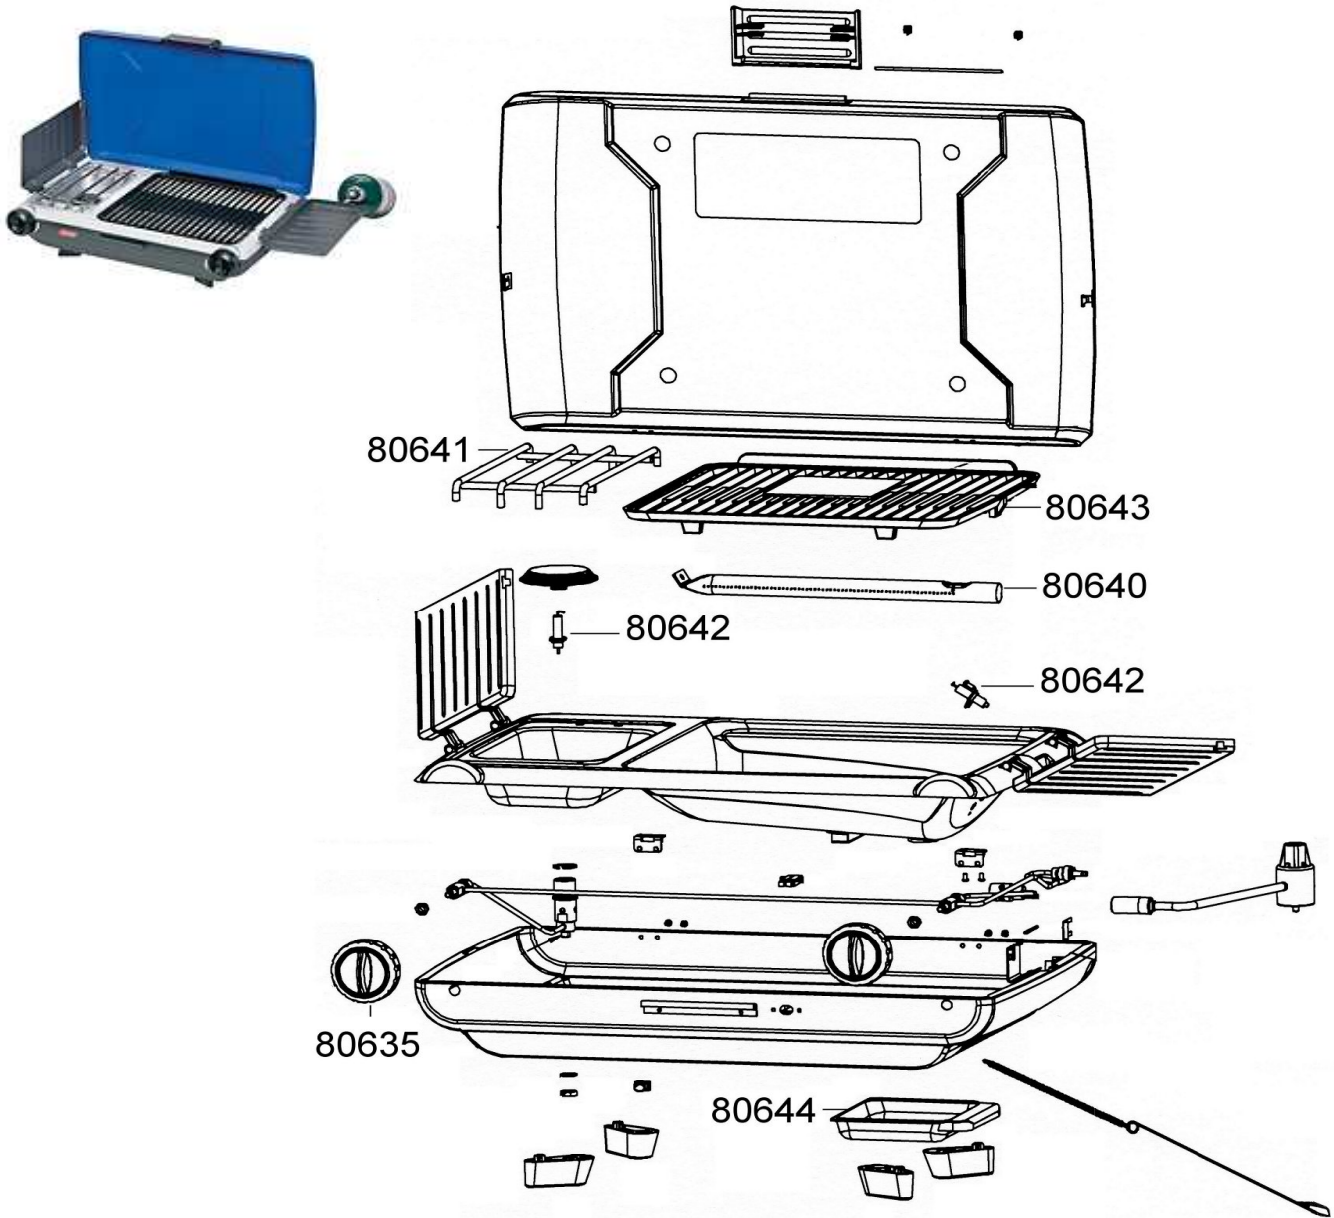

# 2 BURNER STOVE / RECHAUD 2 FEUX PERFECTFLOW GRILL

REF.	POINTS	GB DESIGNATIONS	DESIGNATIONS F
80635	70	KNOB (X 2)	VOLANT (X 2)
80640	120	BURNER	BRULEUR
80641	120	GRID	GRILLE
80642	80	ELECTRODES + PIEZOS	ELECTRODES + PIEZOS
80643	120	COOKING GRID	GRILLE DE CUISSON
80644	90	GREASE TRAY	RAMASSE GRAISSE