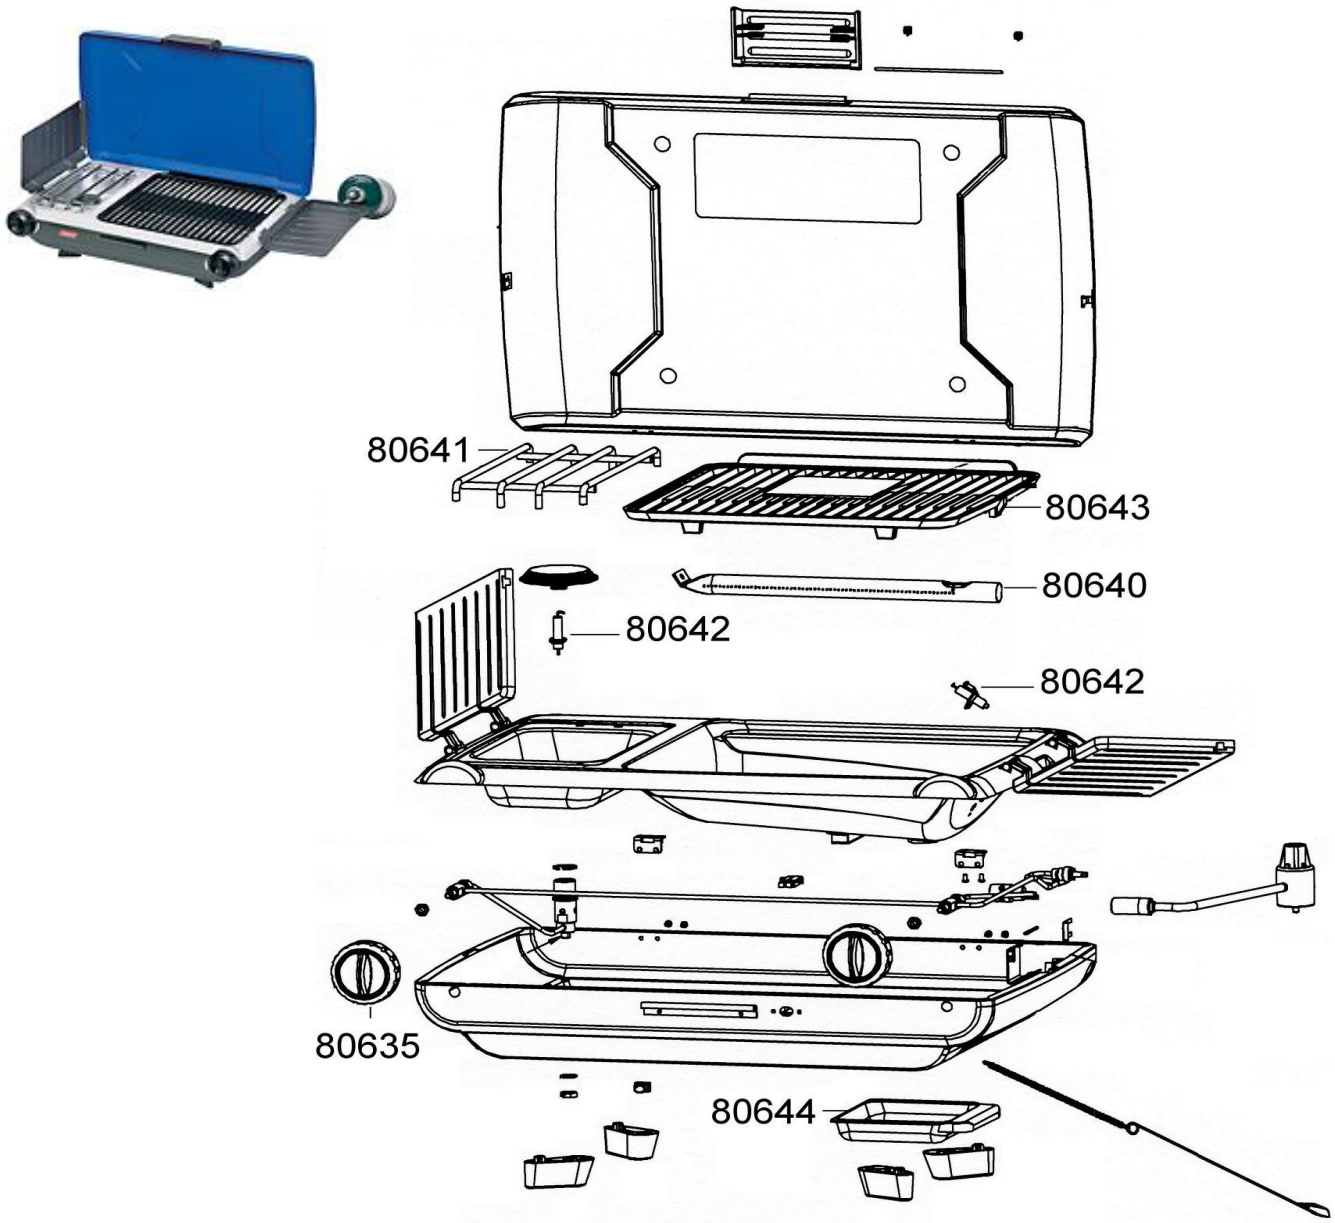

2 BURNER STOVE / RECHAUD 2 FEUX PERFECTFLOW GRILL

REF.	POINTS	GB DESIGNATIONS	DESIGNATIONS F
80635	70	KNOB (X 2)	VOLANT (X 2)
80640	120	BURNER	BRULEUR
80641	120	GRID	GRILLE
80642	80	ELECTRODES + PIEZOS	ELECTRODES + PIEZOS
80643	120	COOKING GRID	GRILLE DE CUISSON
80644	90	GREASE TRAY	RAMASSE GRAISSE