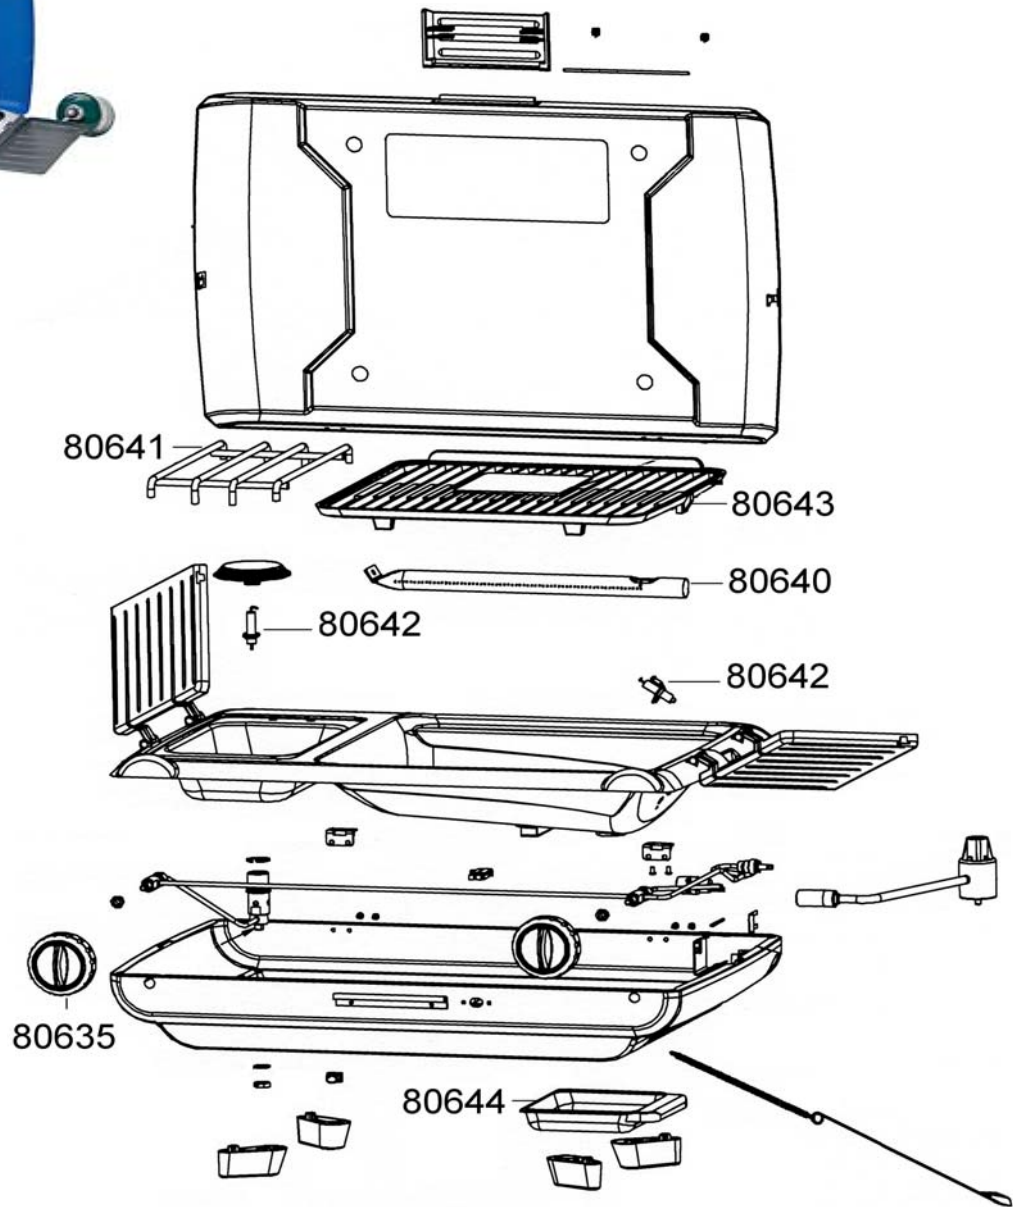

# STOVE / RECHAUD PERFECTFLOW GRILL

REF.	POINTS	GB DESIGNATIONS	DESIGNATIONS F
80635	70	KNOB (X 2)	VOLANT (X 2)
80640	120	BURNER	BRULEUR
80641	120	GRID	GRILLE
80642	80	ELECTRODES + PIEZOS	ELECTRODES + PIEZOS
80643	120	COOKING GRID	GRILLE DE CUISSON
80644	90	GREASE TRAY	RAMASSE GRAISSE