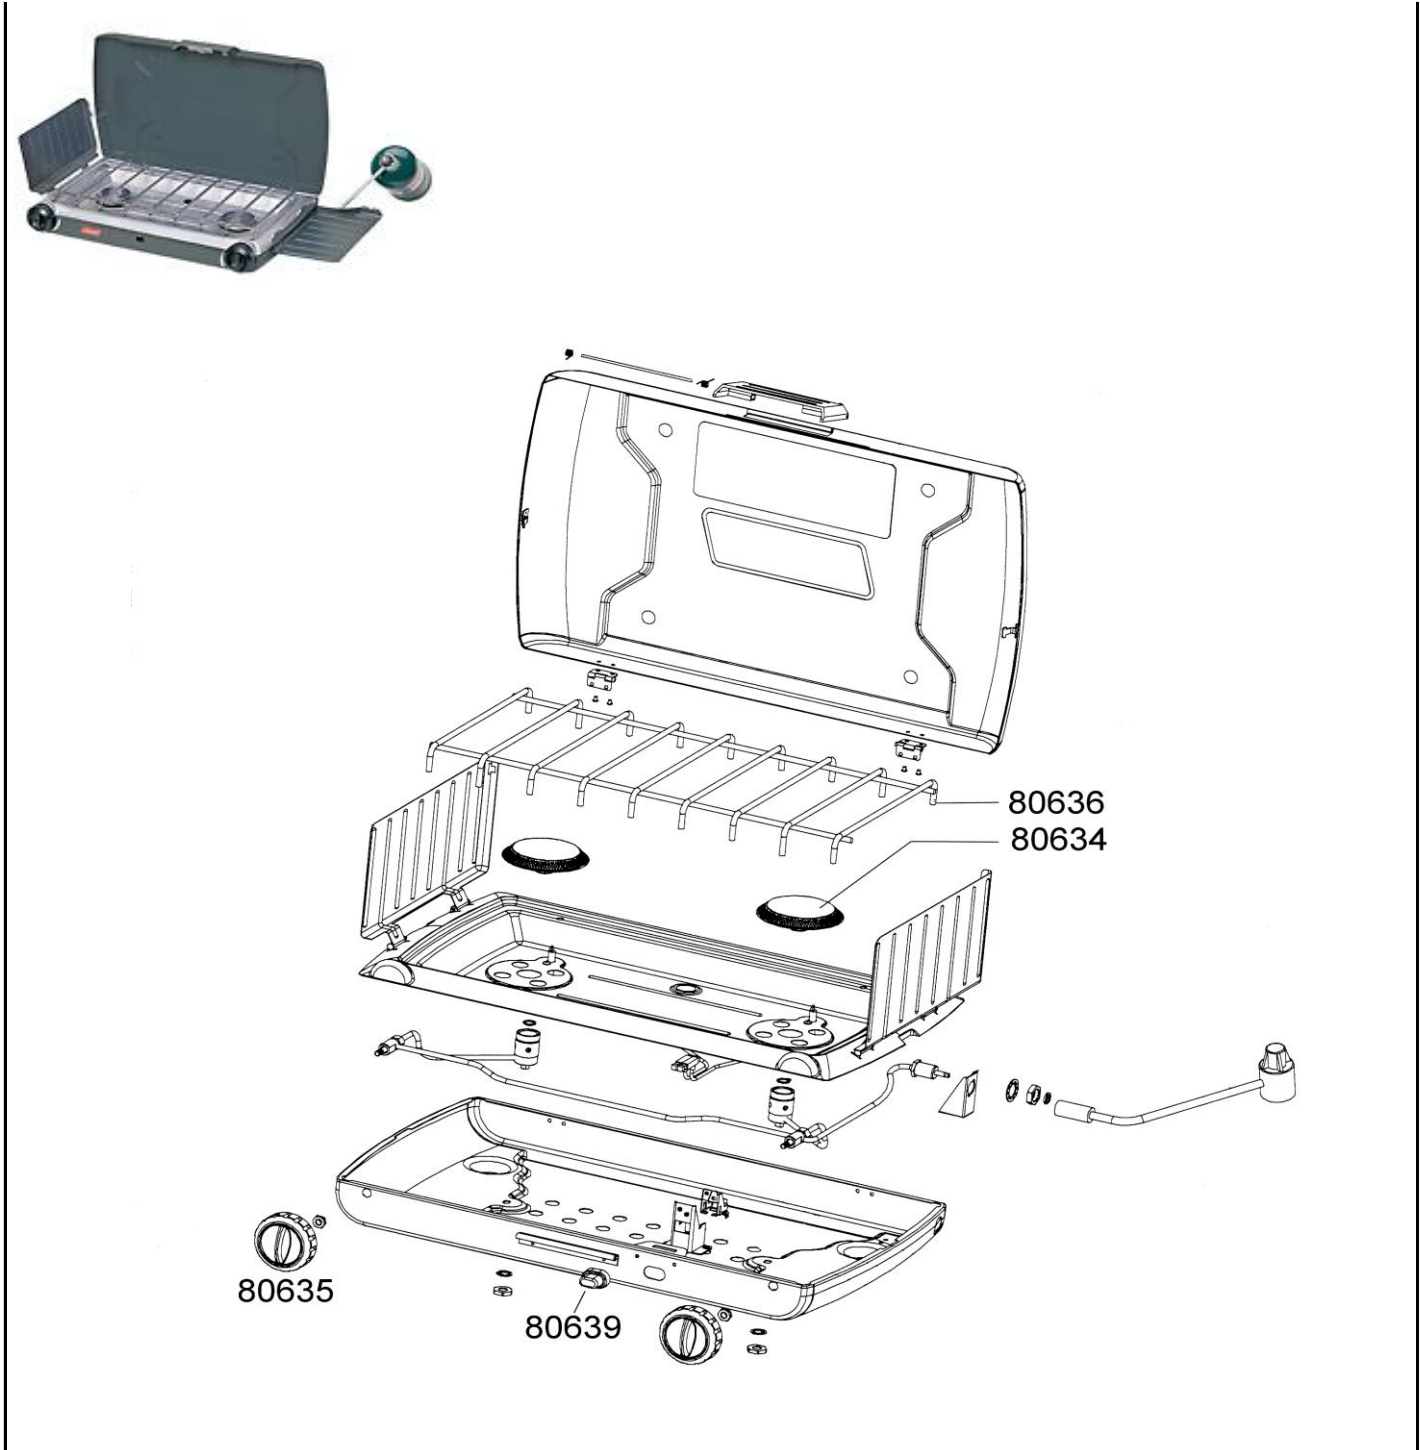

# 2 BURNER STOVE / RECHAUD 2 FEUX PERFECTFLOW

REF.	POINTS	GB DESIGNATIONS	DESIGNATIONS F
80634	120	BURNER	BRULEUR
80635	70	KNOB (X 2)	VOLANT (X 2)
80636	120	COOKING GRID	GRILLE DE CUISSON
80639	70	PIEZO IGNITOR	PIEZO