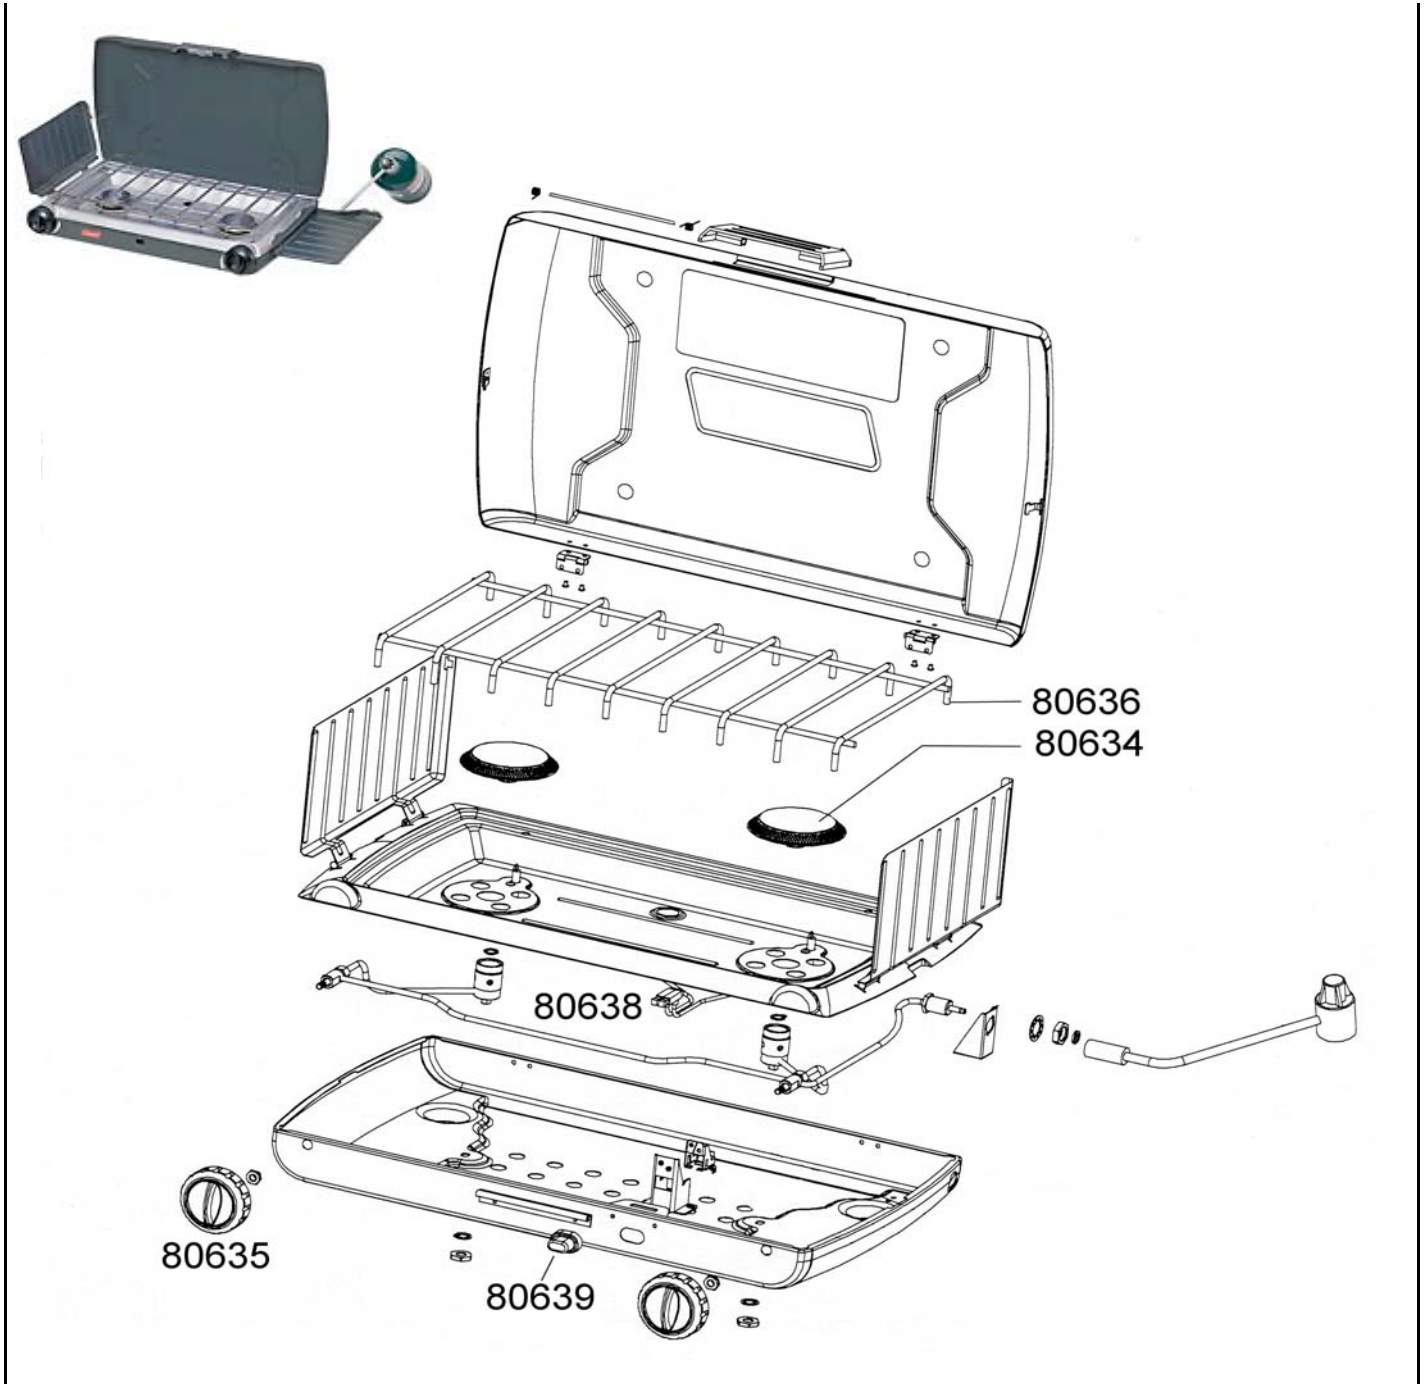

**2 BURNER STOVE / RECHAUD
2 FEUX PERFECTFLOW**

REF.	POINTS	GB DESIGNATIONS	DESIGNATIONS F
80634	120	BURNER	BRULEUR
80635	70	KNOB (X 2)	VOLANT (X 2)
80636	120	COOKING GRID	GRILLE DE CUISSON
80638	80	ELECTRODE + WIRE	ELECTRODE + FIL
80639	70	PIEZO IGNITOR	PIEZO