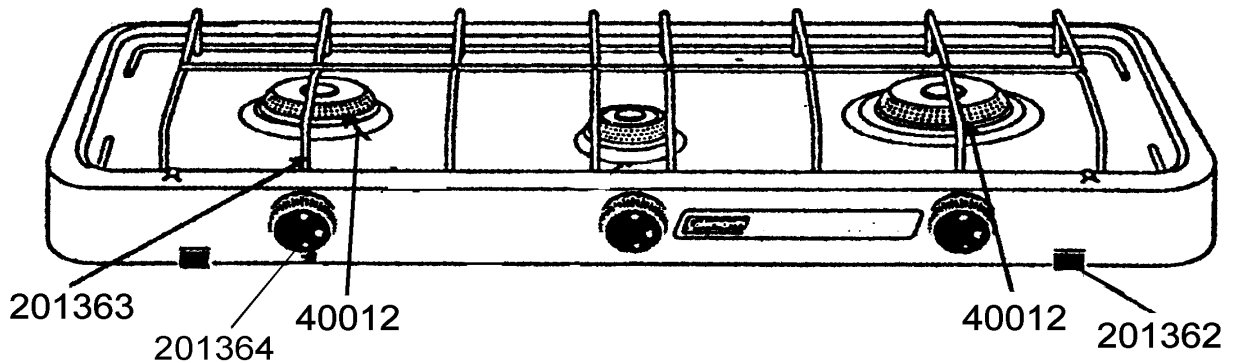

**3 BURNER STOVE/RECHAUD 3 FEUX :
LAREDO 28MBAR -LAREDO PLUS
50MBAR - CS 4800**

The Outdoor Company™

REF.	POINTS	GB DESIGNATIONS	DESIGNATIONS F	LAREDO	CS 4800
40012	60	COMPLETE BURNER	BRULEUR	X	
40013	30	JET	INJECTEUR	X	
66340	30	JET	INJECTEUR	X	
201362	30	FEET (X4)	PIEDS (X4)	X	X
201363	160	COOKING GRID	GRILLE CUISSON	X	X
201364	50	KNOB (X3)	VOLANT ROBINET (X3)	X	X