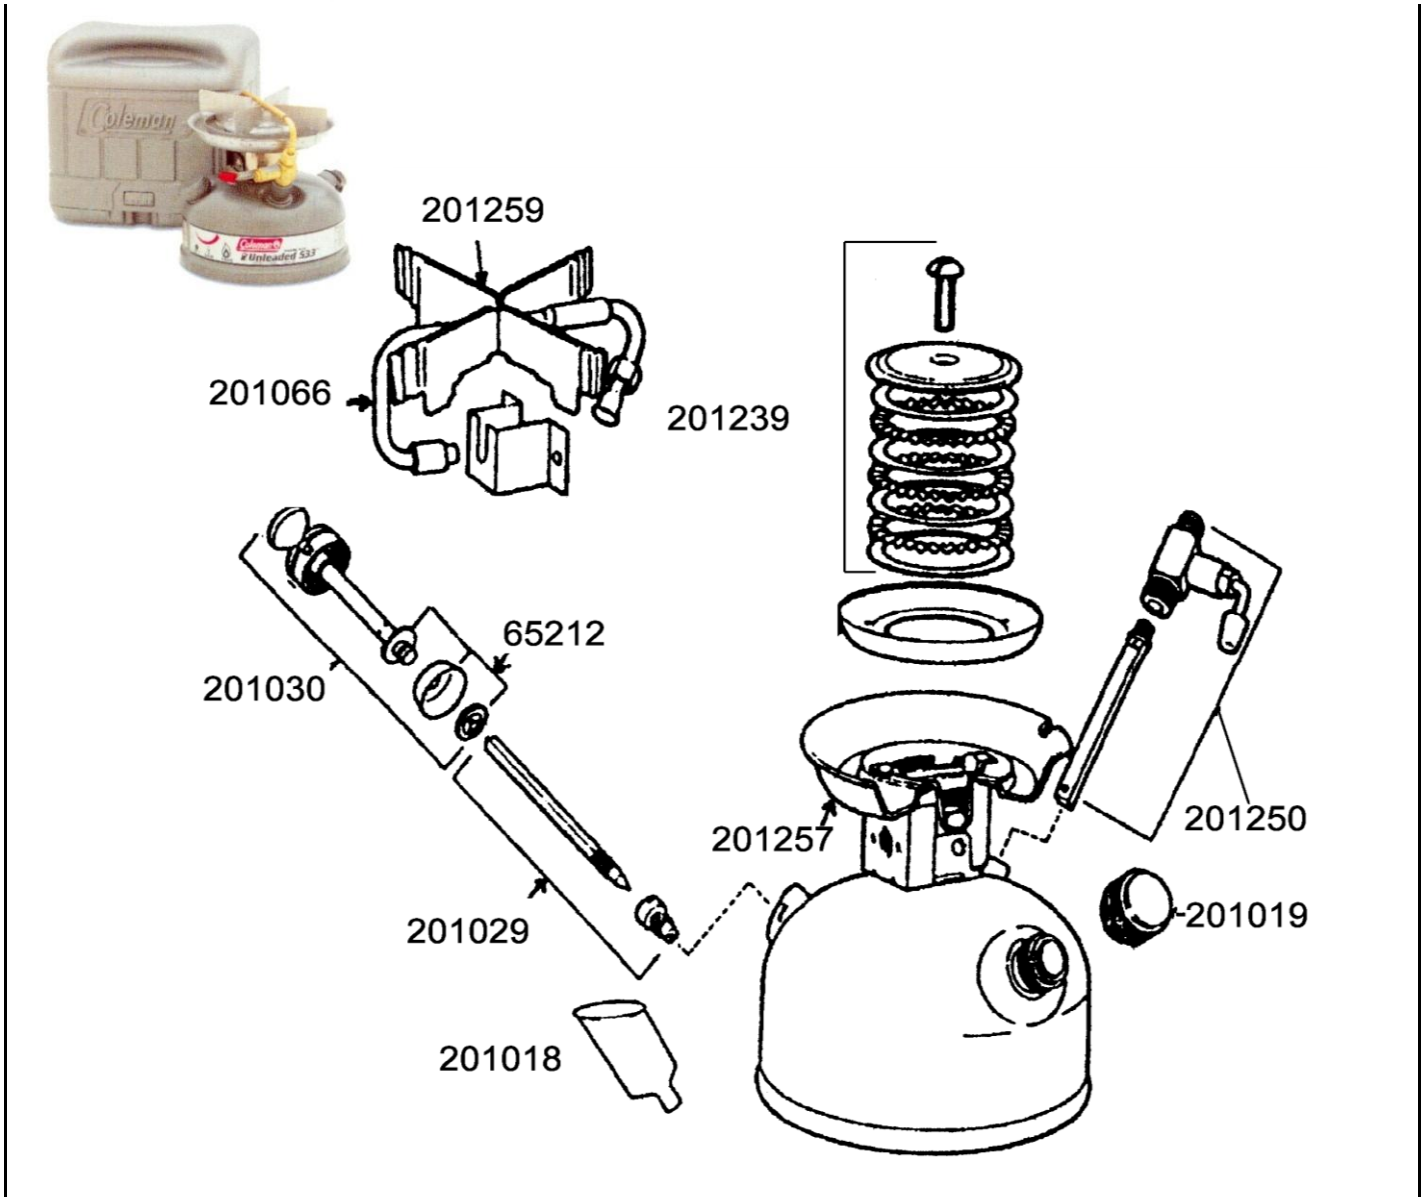

**UNLEADED SPORTSTER STOVE
(533)
RECHAUD SPORT A ESSENCE**

REF.	POINTS	GB DESIGNATIONS	DESIGNATIONS F
65212	80	PUMP CUP & CLIP (BLISTER PKG)	JOINT PISTON POMPE (BLISTER)
201018	60	FILTER FUNNEL	ENTONNOIR
201019	70	FILLER CAP	BOUCHON DE REMPLISSAGE
201029	50	AIR STEM AND CHECK VALVE	ENSEMBLE CLAPET DE RETENUE
201030	100	PUMP PLUNGER (OLD&CURRENT MOD)	PLONGEUR POMPE(ANCIEN&ACTUEL)
201066	150	GENERATOR	GENERATEUR
201239	70	BURNER RING SET	JEU BAGUES BRULEUR
201250	140	VALVE ASSEMBLY	ENSEMBLE ROBINET
201257	140	BURNER BOX	ENSEMBLE BRULEUR
201259	50	GRATE	GRILLE