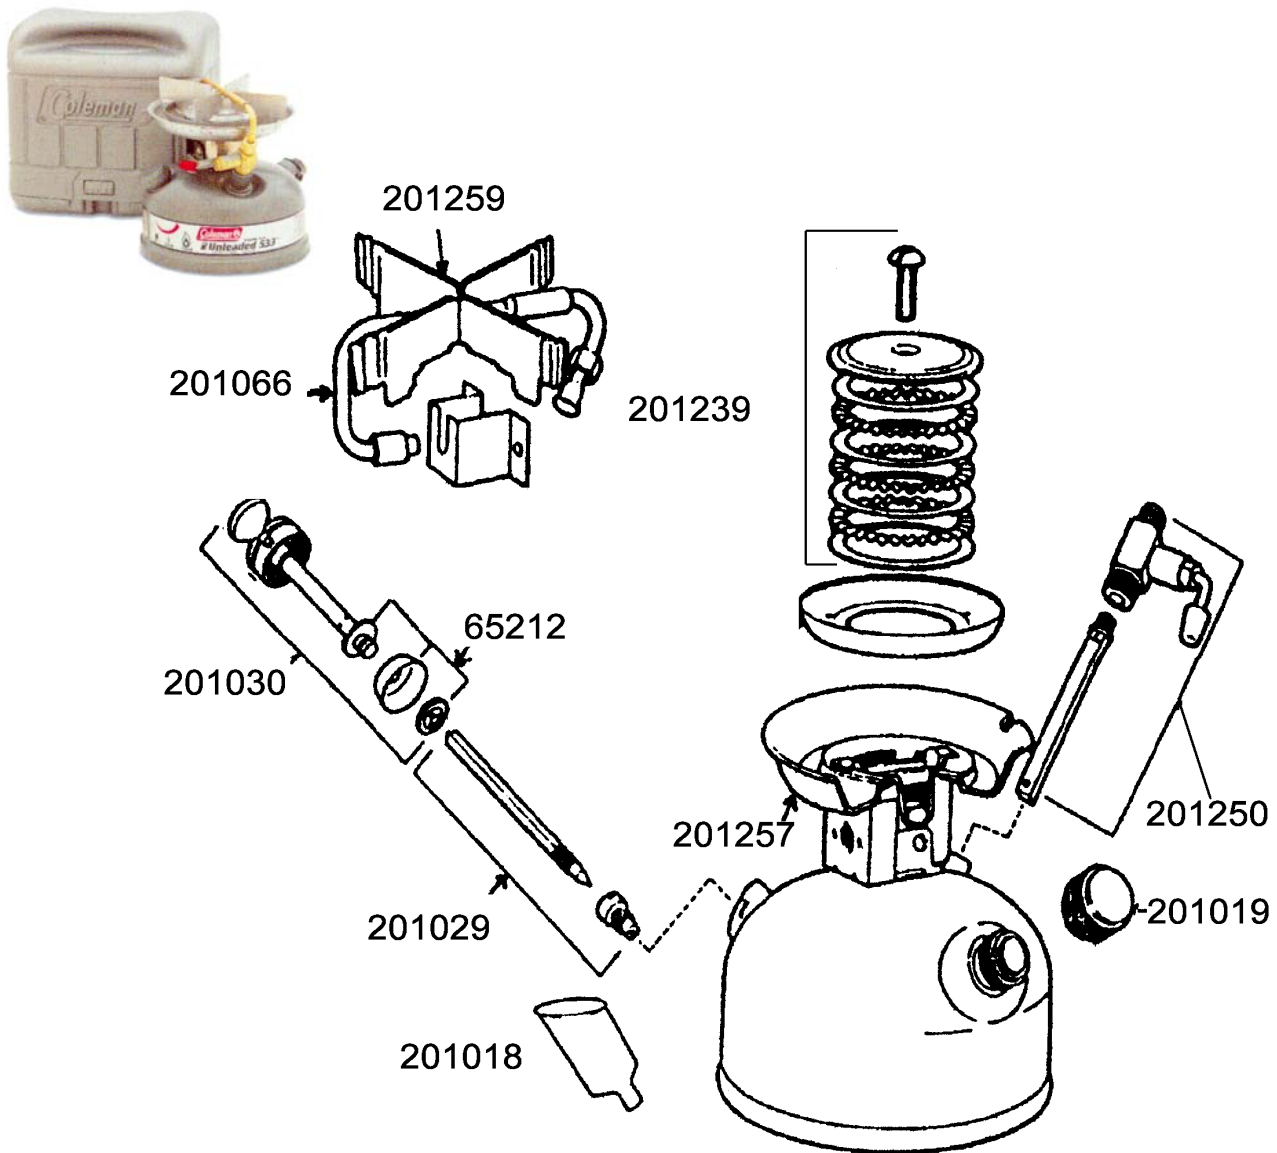

**UNLEADED SPORTSTER STOVE  
(533)  
RECHAUD SPORT A ESSENCE**

REF.	POINTS	GB DESIGNATIONS	DESIGNATIONS F
65212	80	PUMP CUP & CLIP (BLISTER PKG)	JOINT PISTON POMPE (BLISTER)
201018	60	FILTER FUNNEL	ENTONNOIR
201019	70	FILLER CAP	BOUCHON DE REMPLISSAGE
201029	50	AIR STEM & CHECK VALVE	ENSEMBLE CLAPET DE RETENUE
201030	100	PUMP PLUNGER (OLD&CURRENT MOD)	PLONGEUR POMPE(ANCIEN&ACTUEL)
201066	150	GENERATOR	GENERATEUR
201239	70	BURNER RING SET	JEU BAGUES BRULEUR
201250	140	VALVE ASSEMBLY	ENSEMBLE ROBINET
201257	140	BURNER BOX	ENSEMBLE BRULEUR
201259	50	GRATE	GRILLE