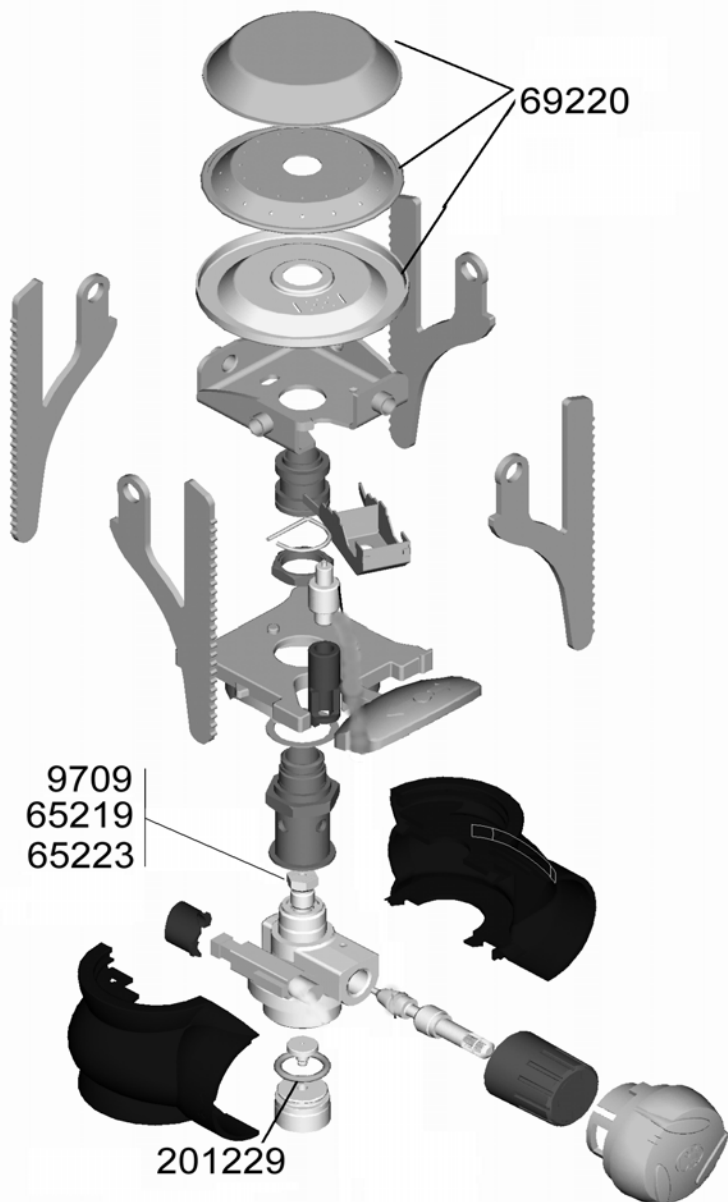

STOVES/RECHAUDS : OUTLANDER

MICRO

**COMPACT & STANDARD CPS
PIEZO**

OUTLANDER COMPACT PZ

REF.	POINTS	GB DESIGNATIONS	DESIGNATIONS F	OUTLANDER MICRO	OUTLANDER STANDARD CPS	OUTLANDER COMPACT CPS PZ	OUTLANDER COMPACT PZ
9709	50	JET	INJECTEUR	X			
65219	30	JET	INJECTEUR				X
69220	90	BURNER	BRULEUR			X	X
65223	30	JET	INJECTEUR		X		
201229	30	O RING (X2)	JOINT TORIQUE POUSSE VALVE X2	X	X	X	X