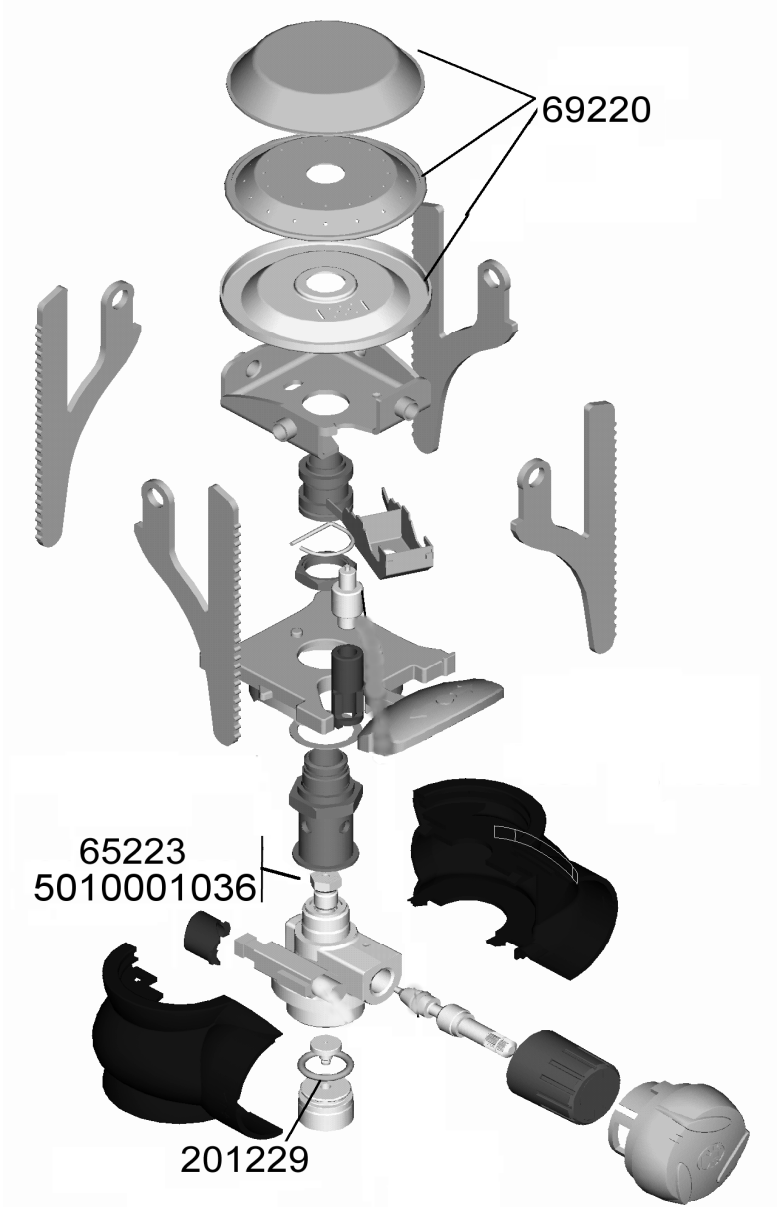

STOVES/RECHAUDS :

MICRO

**COMPACT & STANDARD CPS
PIEZO**

OUTLANDER COMPACT PZ

REF.	POINTS	GB DESIGNATIONS	DESIGNATIONS F	OUTLANDER MICRO	OUTLANDER STANDARD CPS	OUTLANDER COMPACT CPS PZ	OUTLANDER COMPACT PZ
65223	30	JET	INJECTEUR		X		
69220	90	BURNER	BRULEUR			X	X
201229	30	O RING (X2)	JOINT TORIQUE POUSSE VALVE X2	X	X	X	X
5010001036	50	JET	INJECTEUR	X			