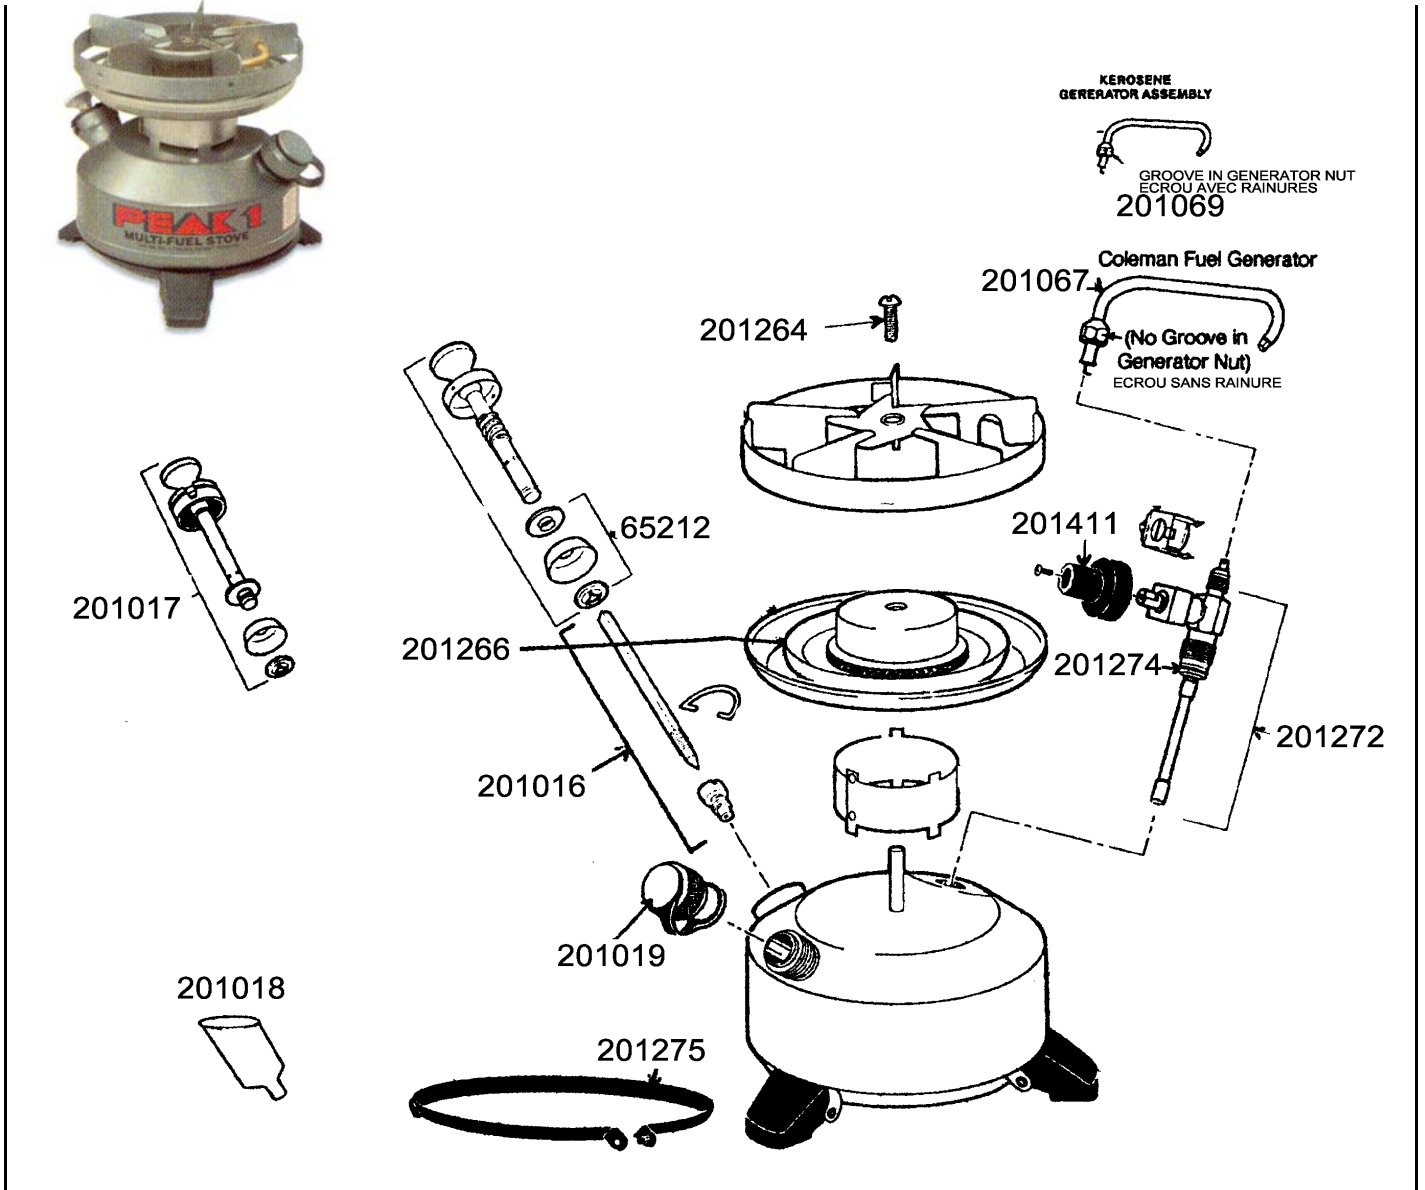

**MULTI-FUEL BACKPACK STOVE (550)**  
**RECHAUD SAC A DOS MULTI-**  
**CARBURANT**

REF.	POINTS	GB DESIGNATIONS	DESIGNATIONS F
65212	80	PUMP CUP & CLIP (BLISTER PKG)	JOINT PISTON POMPE (BLISTER)
201016	50	AIR STEM & CHECK VALVE	ENSEMBLE CLAPET DE RETENUE
201017	70	PUMP PLUNGER CURRENT MODEL	PLONGEUR DE POMPE MOD. ACTUEL
201018	60	FILTER FUNNEL	ENTONNOIR
201019	70	FILLER CAP	BOUCHON DE REMPLISSAGE
201067	130	UNLEADED GENERATOR	GENERATEUR ESSENCE
201069	130	KEROSENE GENERATOR	GENERATEUR KEROSENE
201264	50	SCREW	VIS
201266	150	BURNER BOWL ASSEMBLY	ENSEMBLE BRULEUR
201272	200	VALVE ASSEMBLY	ROBINET
201274	40	'O' RING (X2)	JOINT TORIQUE (X2)
201275	50	LEVELLING RING	ANNEAU DE MISE A NIVEAU
201411	50	KNOB AND SCREW	VOLANT+VIS