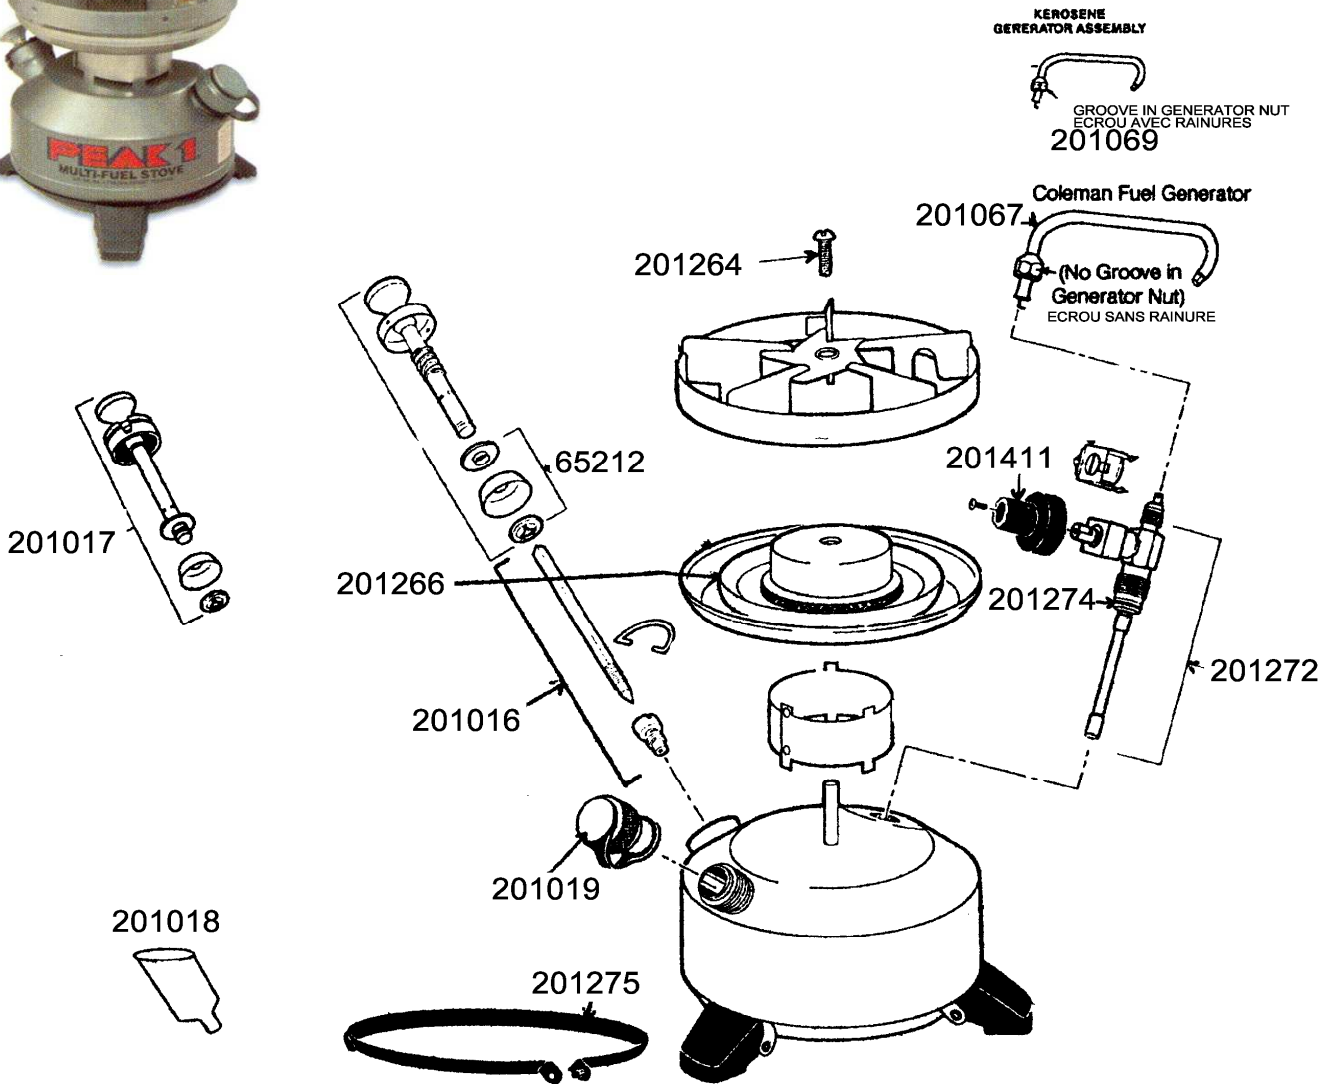

**MULTI-FUEL BACKPACK STOVE (550)
RECHAUD SAC A DOS MULTI-
CARBURANT**

REF.	POINTS	GB DESIGNATIONS	DESIGNATIONS F
65212	80	PUMP CUP & CLIP (BLISTER PKG)	JOINT PISTON POMPE (BLISTER)
201016	50	AIR STEM & CHECK VALVE	ENSEMBLE CLAPET DE RETENUE
201017	70	PUMP PLUNGER CURRENT MODEL	PLONGEUR DE POMPE MOD. ACTUEL
201018	60	FILTER FUNNEL	ENTONNOIR
201019	70	FILLER CAP	BOUCHON DE REMPLISSAGE
201067	130	UNLEADED GENERATOR	GENERATEUR ESSENCE
201069	130	KEROSENE GENERATOR	GENERATEUR KEROSENE
201264	50	SCREW	VIS
201266	150	BURNER BOWL ASSEMBLY	ENSEMBLE BRULEUR
201272	200	VALVE ASSEMBLY	ROBINET
201274	40	'O' RING (X2)	JOINT TORIQUE (X2)
201275	50	LEVELLING RING	ANNEAU DE MISE A NIVEAU
201411	50	KNOB AND SCREW	VOLANT+VIS