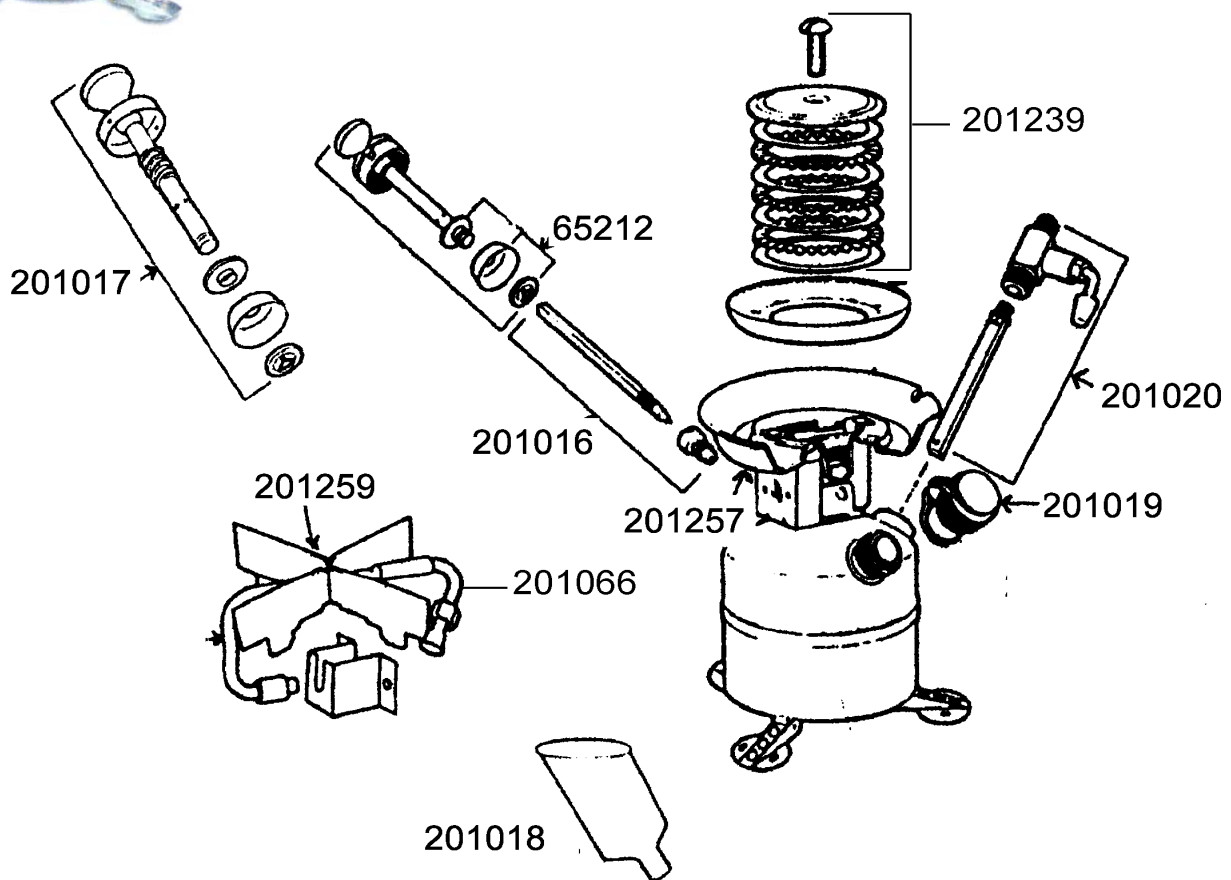

**LIGHTWEIGHT BACKPACK STOVE  
(442)  
RECHAUD POIDS PLUME ESSENCE**

REF.	POINTS	GB DESIGNATIONS	DESIGNATIONS F
65212	80	PUMP CUP & CLIP (BLISTER PKG)	JOINT PISTON POMPE (BLISTER)
201016	50	AIR STEM & CHECK VALVE	ENSEMBLE CLAPET DE RETENUE
201017	70	PUMP PLUNGER CURRENT MODEL	PLONGEUR DE POMPE MOD. ACTUEL
201018	60	FILTER FUNNEL	ENTONNOIR
201019	70	FILLER CAP	BOUCHON DE REMPLISSAGE
201020	120	VALVE ASSEMBLY	ENSEMBLE ROBINET
201066	150	GENERATOR	GENERATEUR
201239	70	BURNER RING SET	JEU BAGUES BRULEUR
201257	140	BURNER BOX	ENSEMBLE BRULEUR
201259	50	GRATE	GRILLE