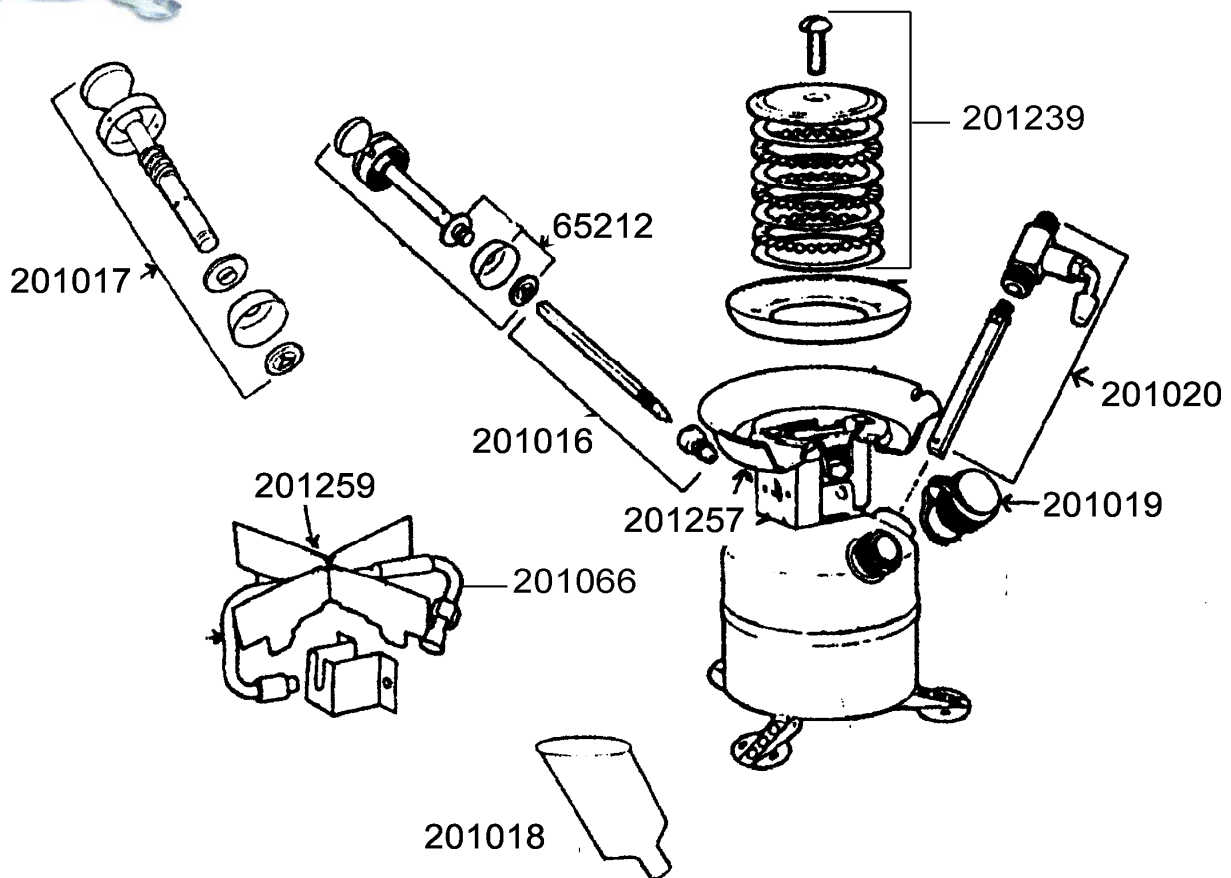

**LIGHTWEIGHT BACKPACK STOVE  
(442)  
RECHAUD POIDS PLUME ESSENCE**

REF.	POINTS	GB DESIGNATIONS	DESIGNATIONS F
65212	80	PUMP CUP & CLIP (BLISTER PKG)	JOINT PISTON POMPE (BLISTER)
201016	50	AIR STEM & CHECK VALVE	ENSEMBLE CLAPET DE RETENUE
201017	70	PUMP PLUNGER CURRENT MODEL	PLONGEUR DE POMPE MOD. ACTUEL
201018	60	FILTER FUNNEL	ENTONNOIR
201019	70	FILLER CAP	BOUCHON DE REMPLISSAGE
201020	120	VALVE ASSEMBLY	ENSEMBLE ROBINET
201066	150	GENERATOR	GENERATEUR
201239	70	BURNER RING SET	JEU BAGUES BRULEUR
201257	140	BURNER BOX	ENSEMBLE BRULEUR
201259	50	GRATE	GRILLE