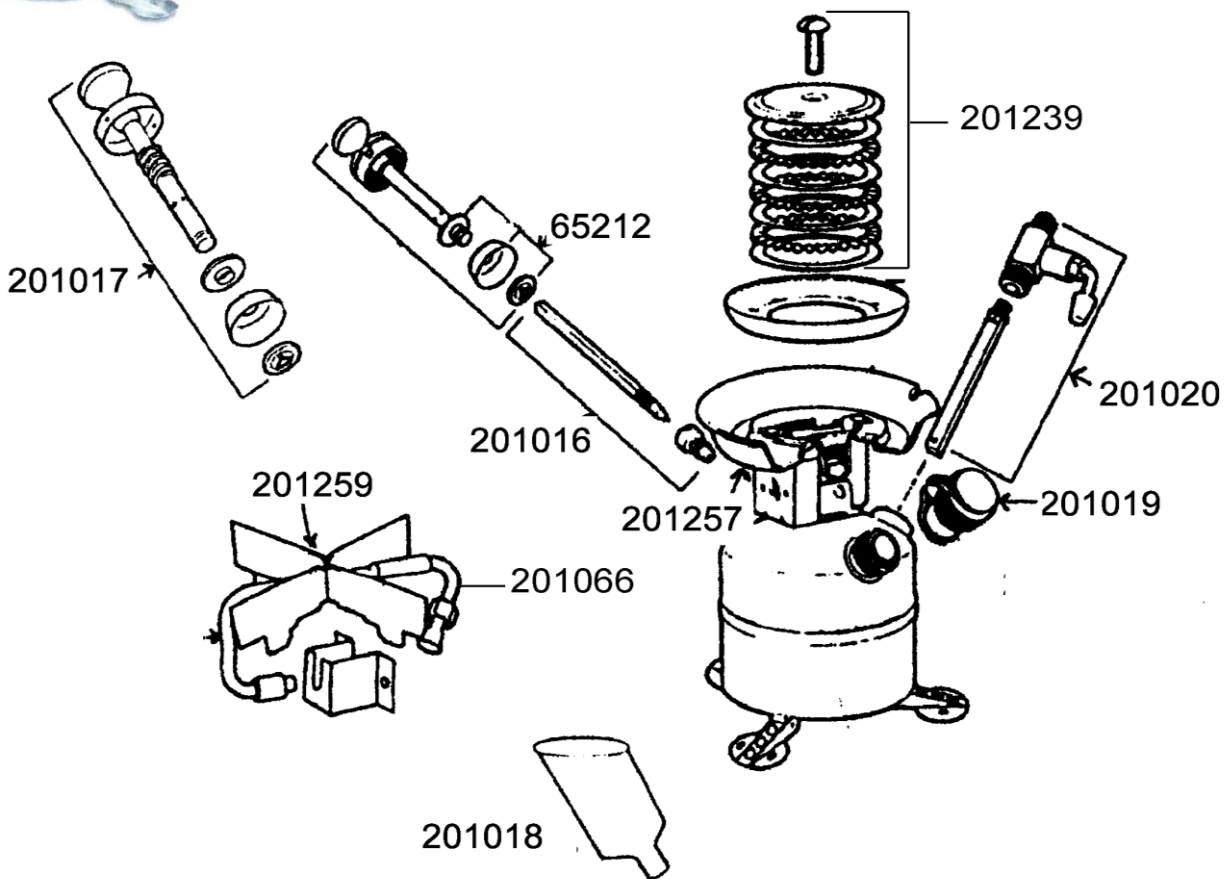

**LIGHTWEIGHT BACKPACK STOVE  
(442)  
RECHAUD POIDS PLUME ESSENCE**

REF.	POINTS	GB DESIGNATIONS	DESIGNATIONS F
65212	80	PUMP CUP & CLIP (BLISTER PKG)	JOINT PISTON POMPE (BLISTER)
201016	50	AIR STEM & CHECK VALVE	ENSEMBLE CLAPET DE RETENUE
201017	70	PUMP PLUNGER CURRENT MODEL	PLONGEUR DE POMPE MOD. ACTUEL
201018	60	FILTER FUNNEL	ENTONNOIR
201019	70	FILLER CAP	BOUCHON DE REMPLISSAGE
201020	120	VALVE ASSEMBLY	ENSEMBLE ROBINET
201066	150	GENERATOR	GENERATEUR
201239	70	BURNER RING SET	JEU BAGUES BRULEUR
201257	140	BURNER BOX	ENSEMBLE BRULEUR
201259	50	GRATE	GRILLE