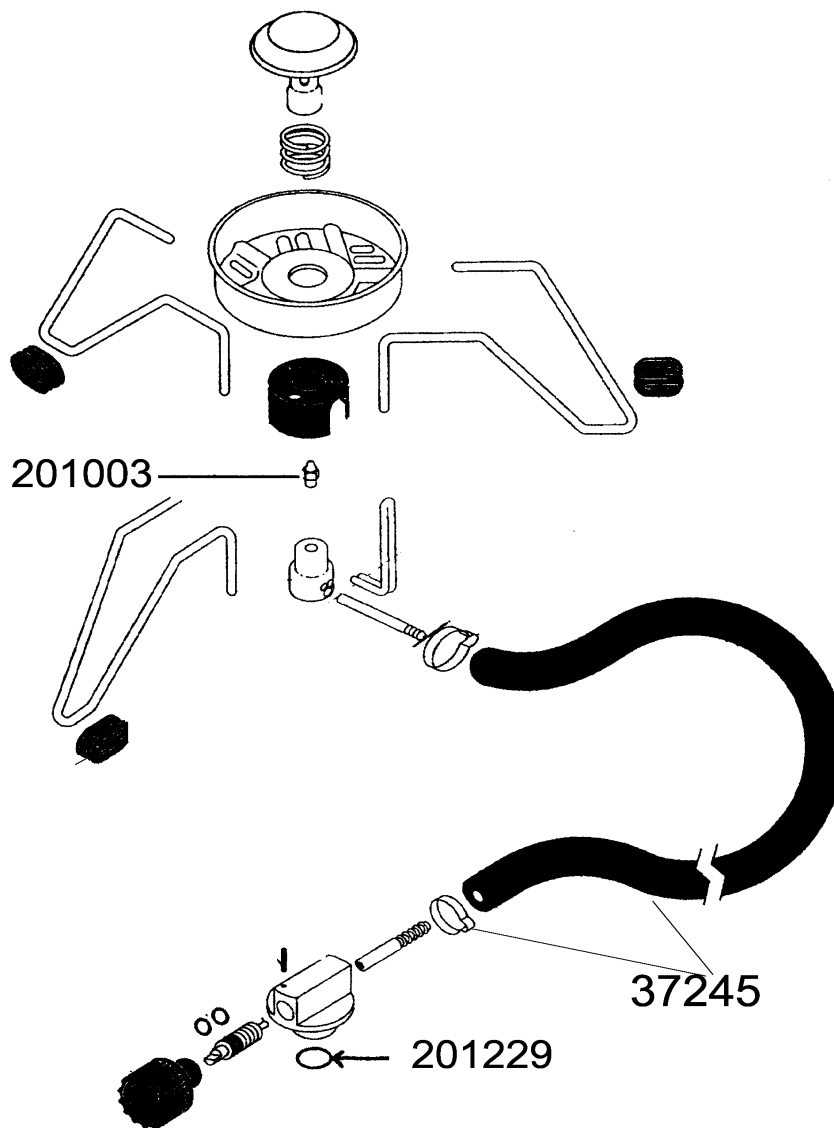

# STOVES/RECHAUDS : ALPINE 3093HPX & ALPINE CPS

**3093 HPX**

**CPS**

REF.	POINTS	GB DESIGNATIONS	DESIGNATIONS F	3093 HPX	CPS/ AVEC DETENDEUR
37245	50	HOSE + 2 COLLARS	TUYAU + 2 COLLIERS		X
201003	40	JET N.26	INJECTEUR N.26	X	
201229	30	O RING (X2)	JOINT TORIQUE POUSSE VALVE X2	X	X