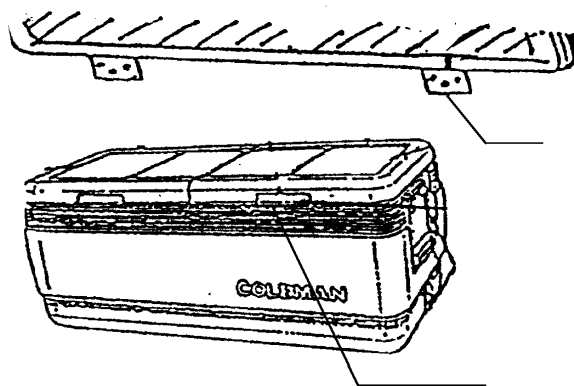

MARINE COOLERS 68/100/150
(5294 / 5299 / 5250)
GLACIERES MARINE

75408

201196

— 80627

201262

201125
201353

REF.	POINTS	GB DESIGNATIONS	DESIGNATIONS F	5299	5294	5250
75408	60	HINGES (x2)	CHARNIERES (x2)			X
80627	180	LATCH ASSEMBLY	ENSEMBLE VERROU	X	X	X
201125	70	DRAIN	PUITS DE VIDANGE			X
201196	50	HINGES (X2) -WHITE-	CHARNIERES (X2) -BLANC-	X	X	
201262	110	TRAY -WHITE-	BAC - BLANC-		X	
201353	90	DRAIN	PUITS DE VIDANGE	X	X	