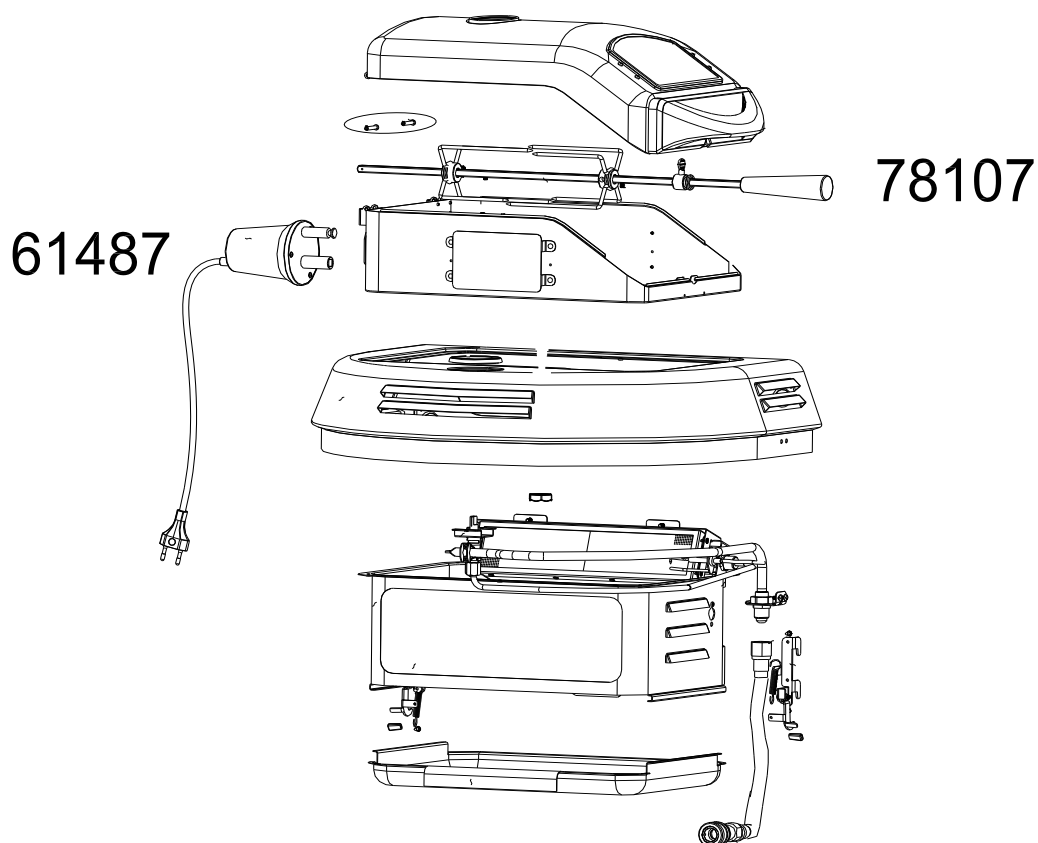

SIDE SOLUTIONS BARBECUES : SELECT ROTISSERIE

ROTISSERIE

REF	POINTS	GB DESIGNATIONS	DESIGNATIONS F
61487	340	ACC. ELECTRIC MOTOR 230 V + SUPPORTS	ACC. MOTEUR ELECTRIQUE 230 V + FIXATIONS
78107	300	ROTISSERIE WITH HANDLE	ROTISSERIE AVEC POIGNEE