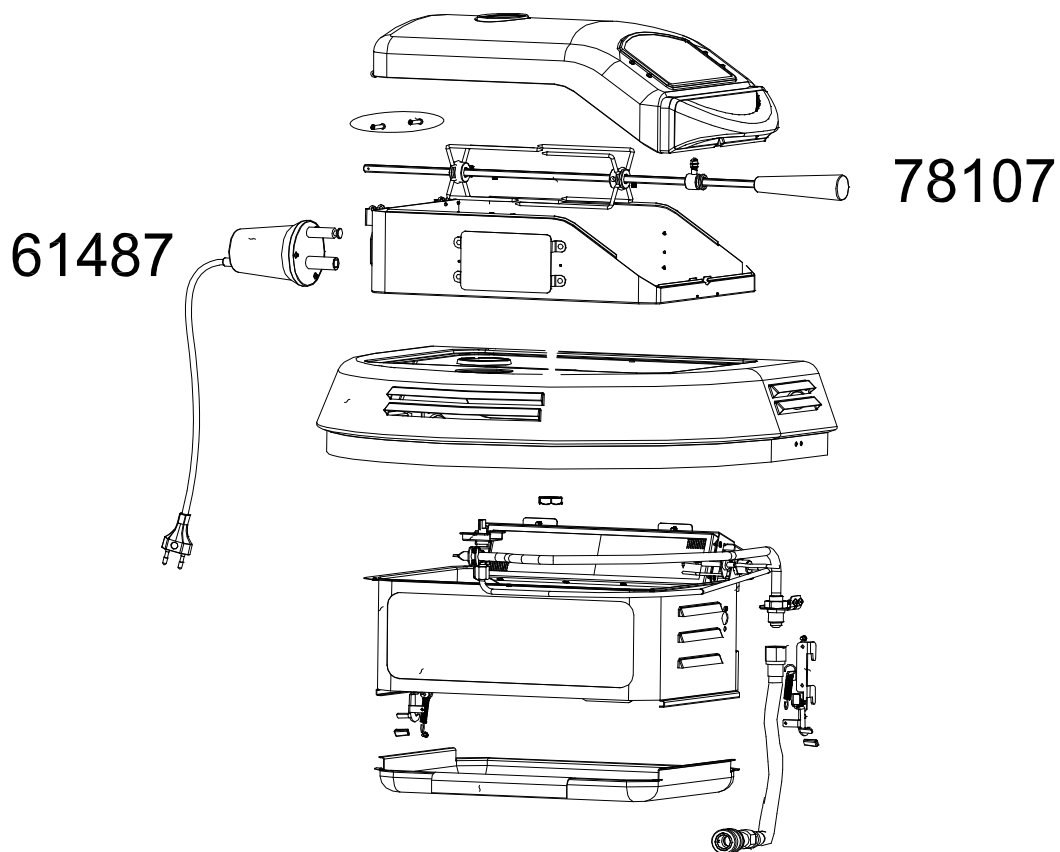

# SIDE SOLUTIONS BARBECUES : SELECT ROTISSERIE

**ROTISSERIE**

REF	POINTS	GB DESIGNATIONS	DESIGNATIONS F
61487	340	ACCESSORY ELECTRIC MOTOR 230 V	ACCESSOIRE MOTEUR ELECTRIQUE 230 V
78107	300	ROTISSERIE WITH HANDLE	ROTISSERIE AVEC POIGNEE