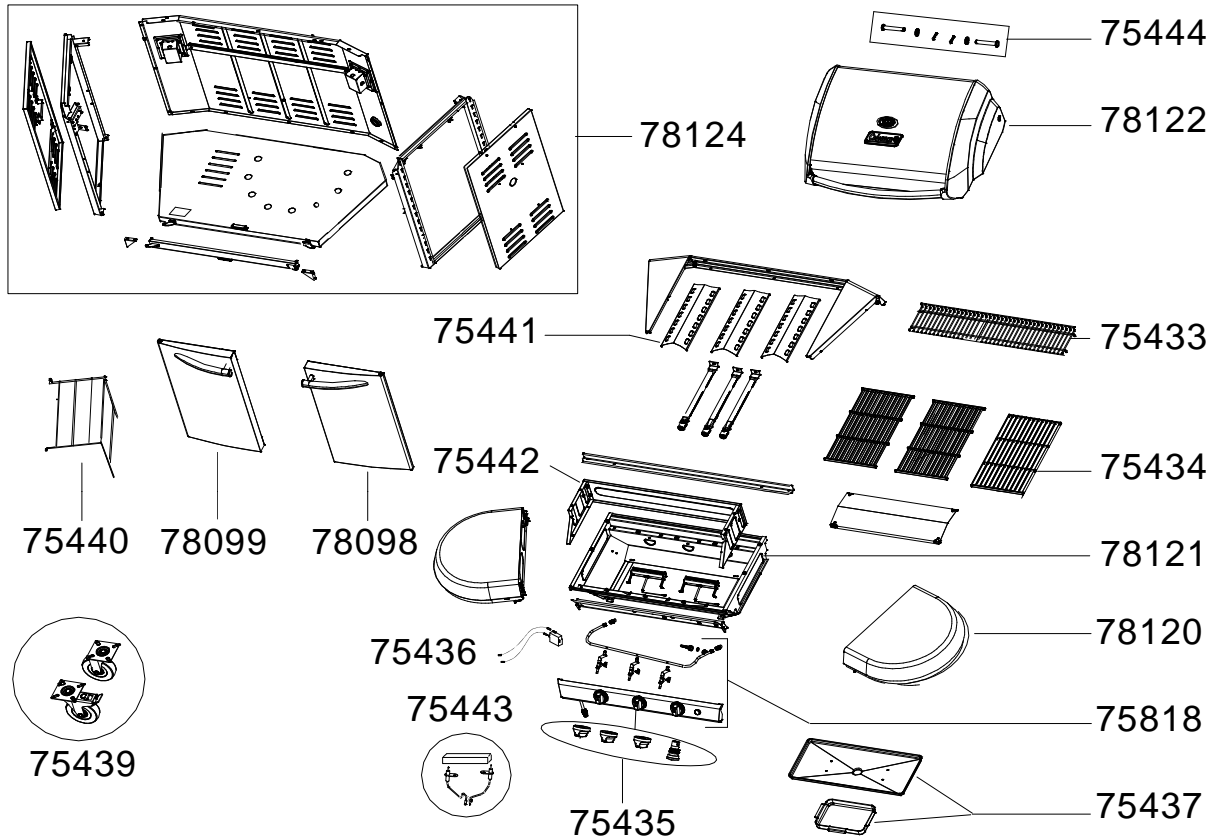

BARBECUE : SELECT GRILL 3 B

REF.	POINTS	GB - DESIGNATIONS	DESIGNATIONS - F -
75433	160	WARMING GRID	GRILLE DE MIJOTAGE
75434	260	COOKING GRID	GRILLE DE CUISSON
75435	60	KNOBS (X 3) + IGNITOR BUTTON	VOLANT (X3) + BOUTON PIEZO
75436	100	ELECTRONIC IGNITER	TRAIN D'ETINCELLES
75437	160	GREASE DRAWER + DRIP PAN	TIROIR + RECUPERATEUR DE GRAISSE
75439	100	WHEELS (1 WITH BRAKE+1 WITHOUT BRAKE)	ROUES(1 AVEC FREIN +1 SANS FREIN)
75440	160	STORAGE BASKET + ACCESSORIES HOLDER	PANIER DE RANGEMENT + SUPPORT ACCESSOIRES
75441	80	BURNER PROTECTING SHEET	TENTE PROTEGE BRULEUR
75442	150	WINDSHIELD	PAREVENT
75443	80	ELECTRODE + HOLDER X2	ELECTRODE + SUPPORT X2
75444	50	SCREW BAG + HINGES AND AXLES	SACHET DE VIS + CHARNIERES ET AXES COUVERCLE
75818	1200	FRONT PANEL WITH GAS PIPE	CONSOLE + TUBULURE
78098	610	DOOR - RIGHT SIDE	PORTE DROITE
78099	610	DOOR - LEFT SIDE	PORTE GAUCHE
78120	330	SIDE TABLE	TABLETTE LATERALE
78121	750	BASE	CUVE
78122	1150	LID WITH THERMOMETER	COUVERCLE AVEC THERMOMETRE
78124	1150	CARRIAGE NOT ASSEMBLED	CHARIOT NON ASSEMBLE