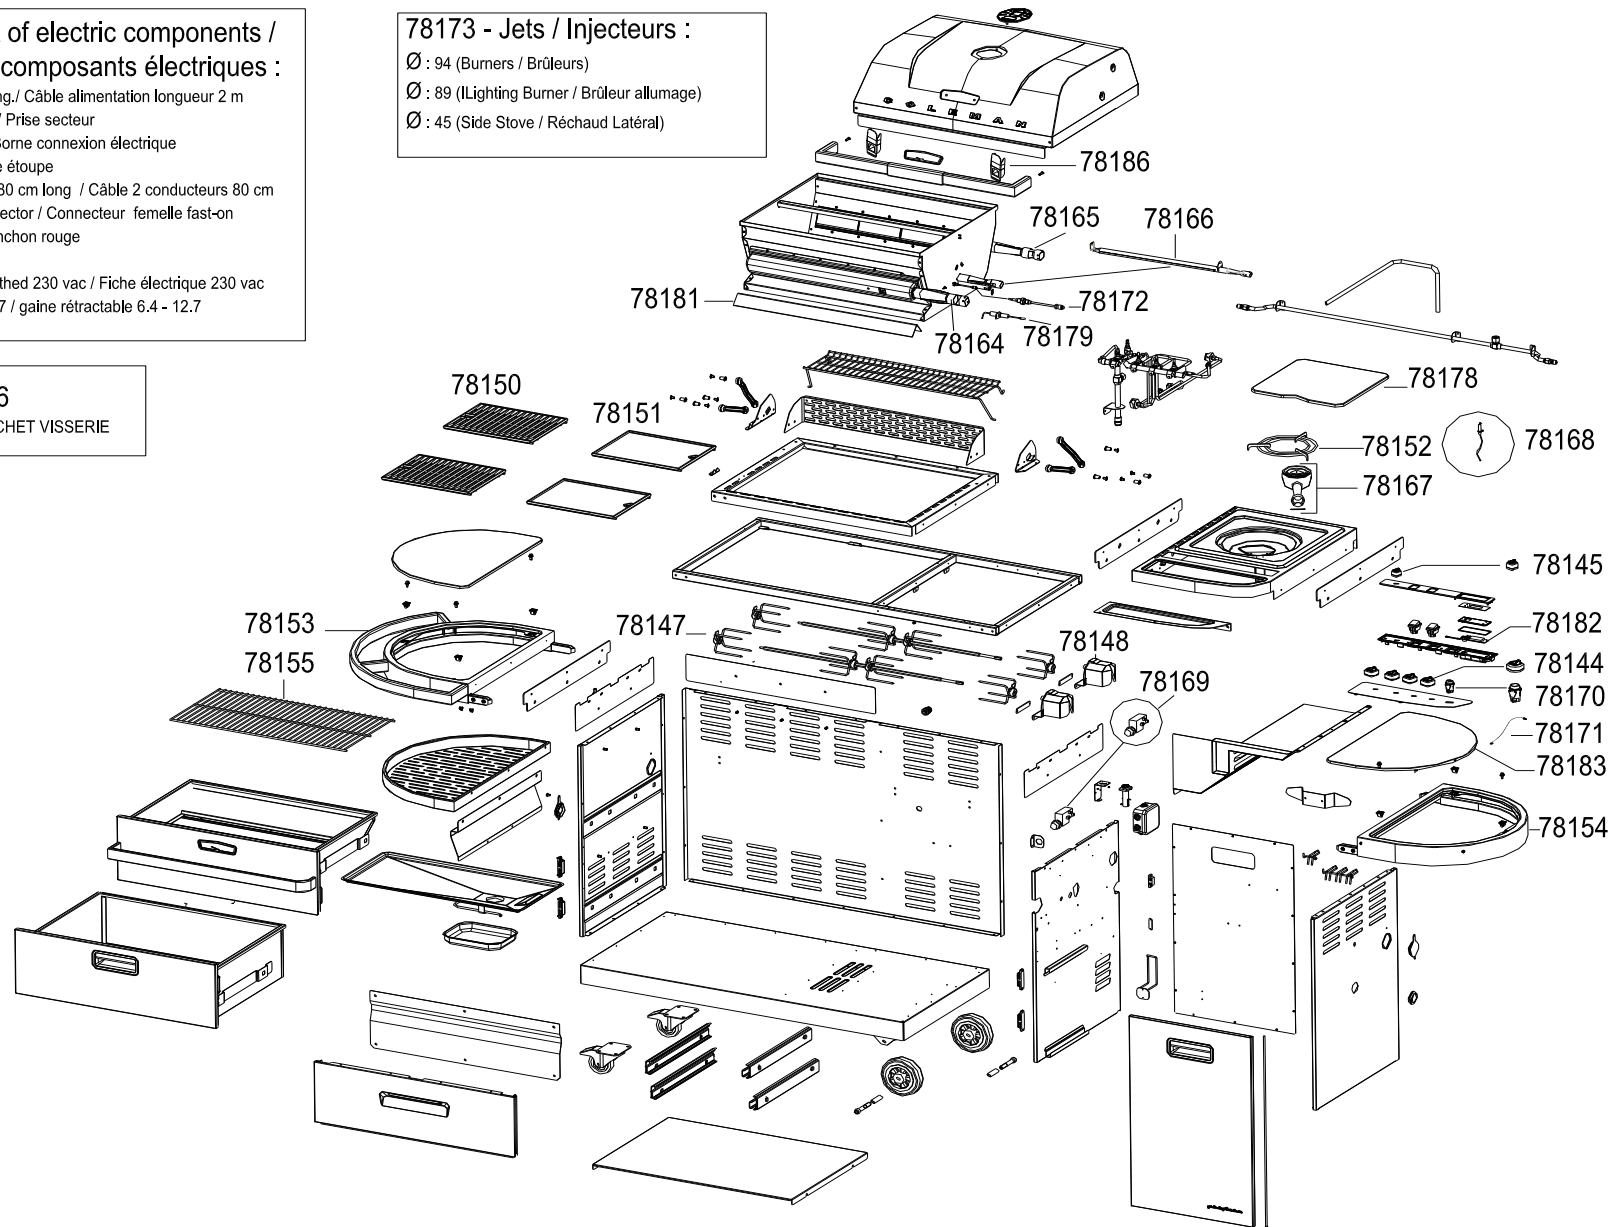

DIAMENTO

78175 - Set of electric components / kit composants électriques :

Supply cable 2 m long. / Câble alimentation longueur 2 m
Electrical main plug / Prise secteur
Connexion clamp / Borne connexion électrique
Cable gland / Presse étoupe
Câble 2 conductors 80 cm long / Câble 2 conducteurs 80 cm
Female fast-on connector / Connecteur femelle fast-on
Red butt splice / Manchon rouge
Switch / Interrupteur
Electrical plug unearthed 230 vac / Fiche électrique 230 vac
Heat shrink 6.4 - 12.7 / gaine rétractable 6.4 - 12.7

78176

SCREW BAG / SACHET VISSERIE

78173 - Jets / Injecteurs :

Ø : 94 (Burners / Brûleurs)
Ø : 89 (Lighting Burner / Brûleur allumage)
Ø : 45 (Side Stove / Réchaud Latéral)