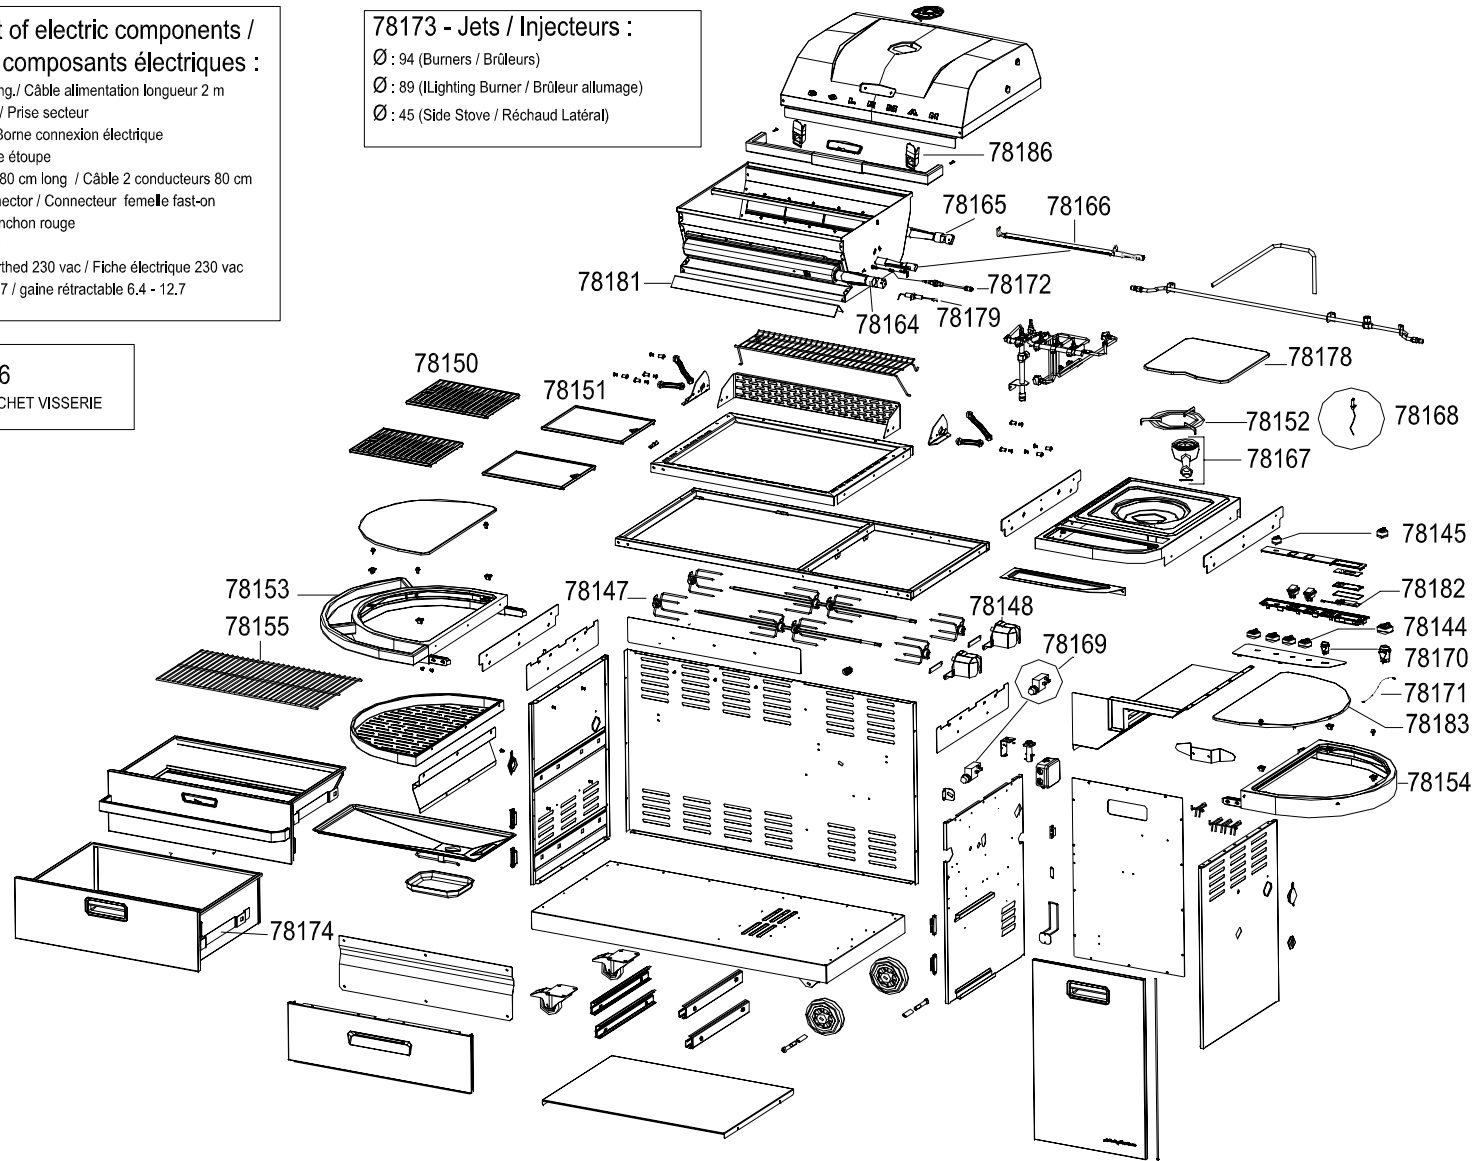

DIAMENTO

78175 - Set of electric components / kit composants électriques :

Supply cable 2 m long./ Câble alimentation longueur 2 m
Electrical main plug / Prise secteur
Connexion clamp / Borne connexion électrique
Cable gland / Presse étoupe
Câble 2 conductors 80 cm long / Câble 2 conducteurs 80 cm
Female fast-on connector / Connecteur femelle fast-on
Red butt splice / Manchon rouge
Switch / Interrupteur
Electrical plug unearthed 230 vac / Fiche électrique 230 vac
Heat shrink 6.4 - 12.7 / gaine rétractable 6.4 - 12.7

78176

SCREW BAG / SACHET VISSERIE

78173 - Jets / Injecteurs :

Ø : 94 (Burners / Brûleurs)
Ø : 89 (Lighting Burner / Brûleur allumage)
Ø : 45 (Side Stove / Réchaud Latéral)