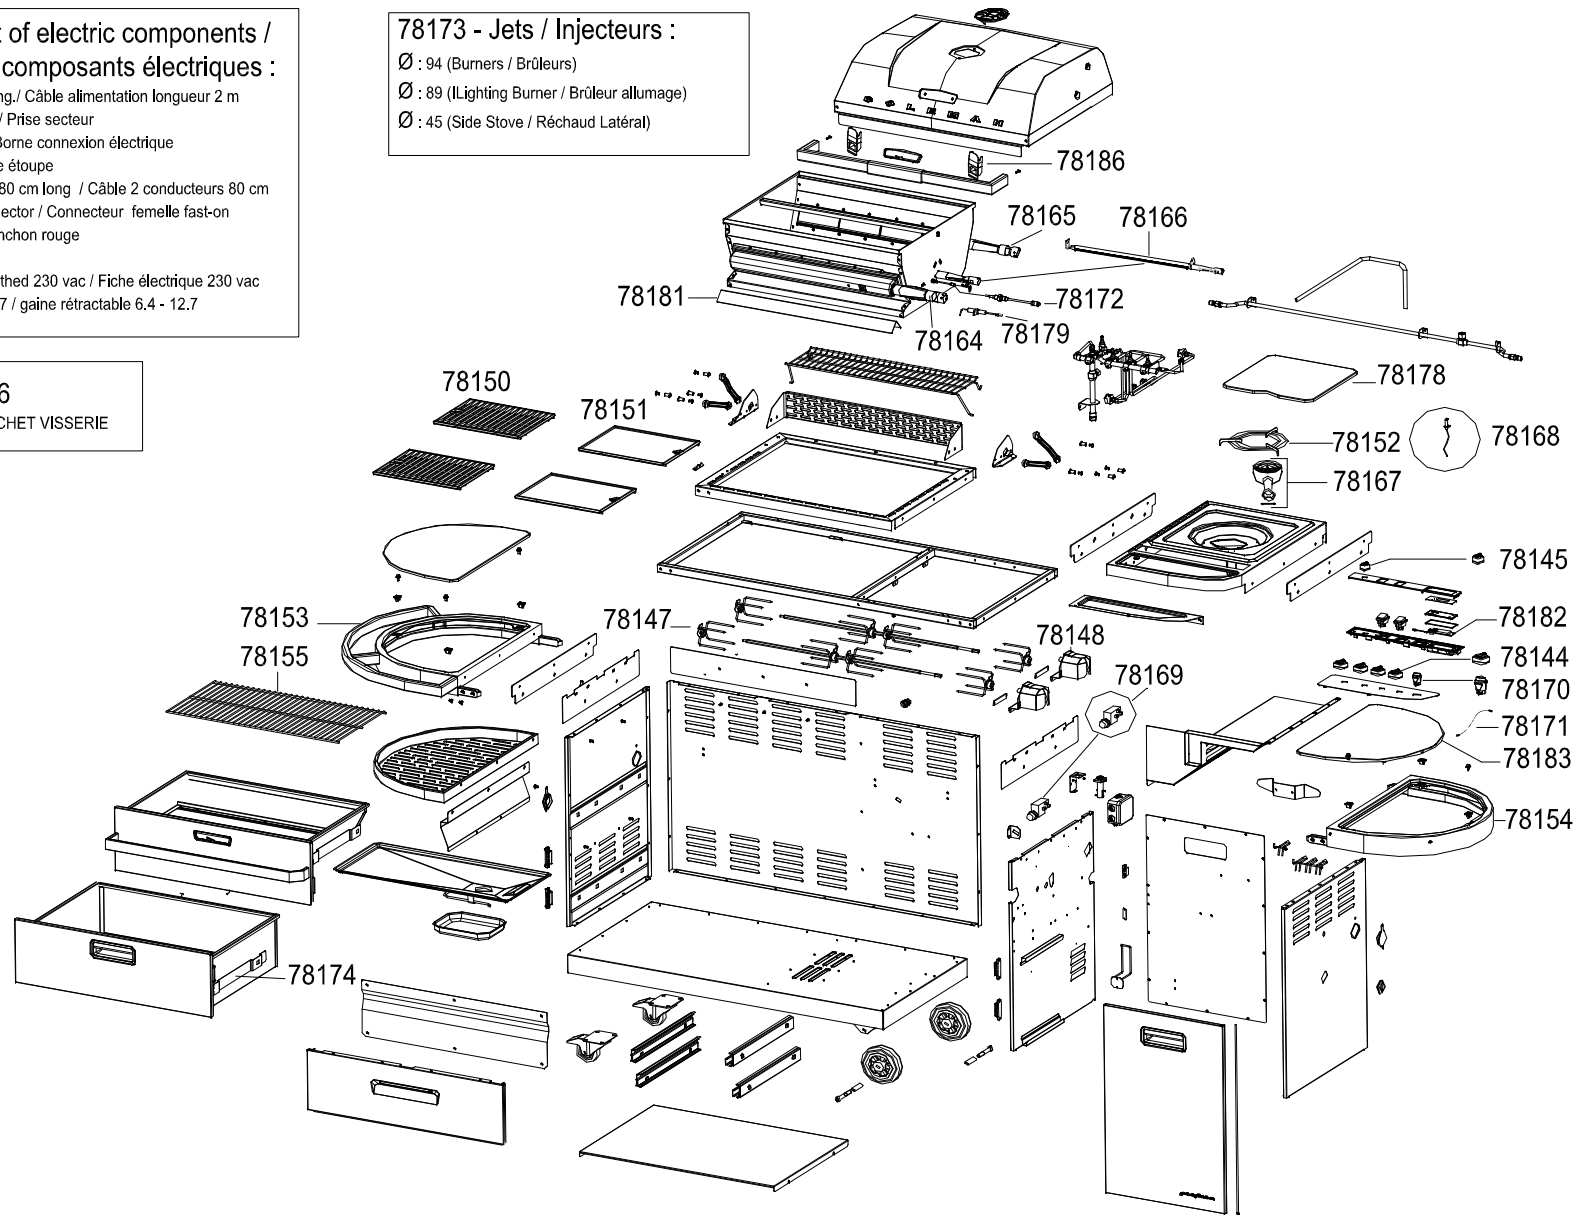

DIAMENTO

78175 - Set of electric components / kit composants électriques :

Supply cable 2 m long./ Câble alimentation longueur 2 m
Electrical main plug / Prise secteur
Connexion clamp / Borne connexion électrique
Cable gland / Presse étoupe
Câble 2 conductors 80 cm long / Câble 2 conducteurs 80 cm
Female fast-on connector / Connecteur femelle fast-on
Red butt splice / Manchon rouge
Switch / Interrupteur
Electrical plug unearthed 230 vac / Fiche électrique 230 vac
Heat shrink 6.4 - 12.7 / gaine rétractable 6.4 - 12.7

78176

SCREW BAG / SACHET VISSERIE

78173 - Jets / Injecteurs :

Ø : 94 (Burners / Brûleurs)
Ø : 89 (Lighting Burner / Brûleur allumage)
Ø : 45 (Side Stove / Réchaud Latéral)