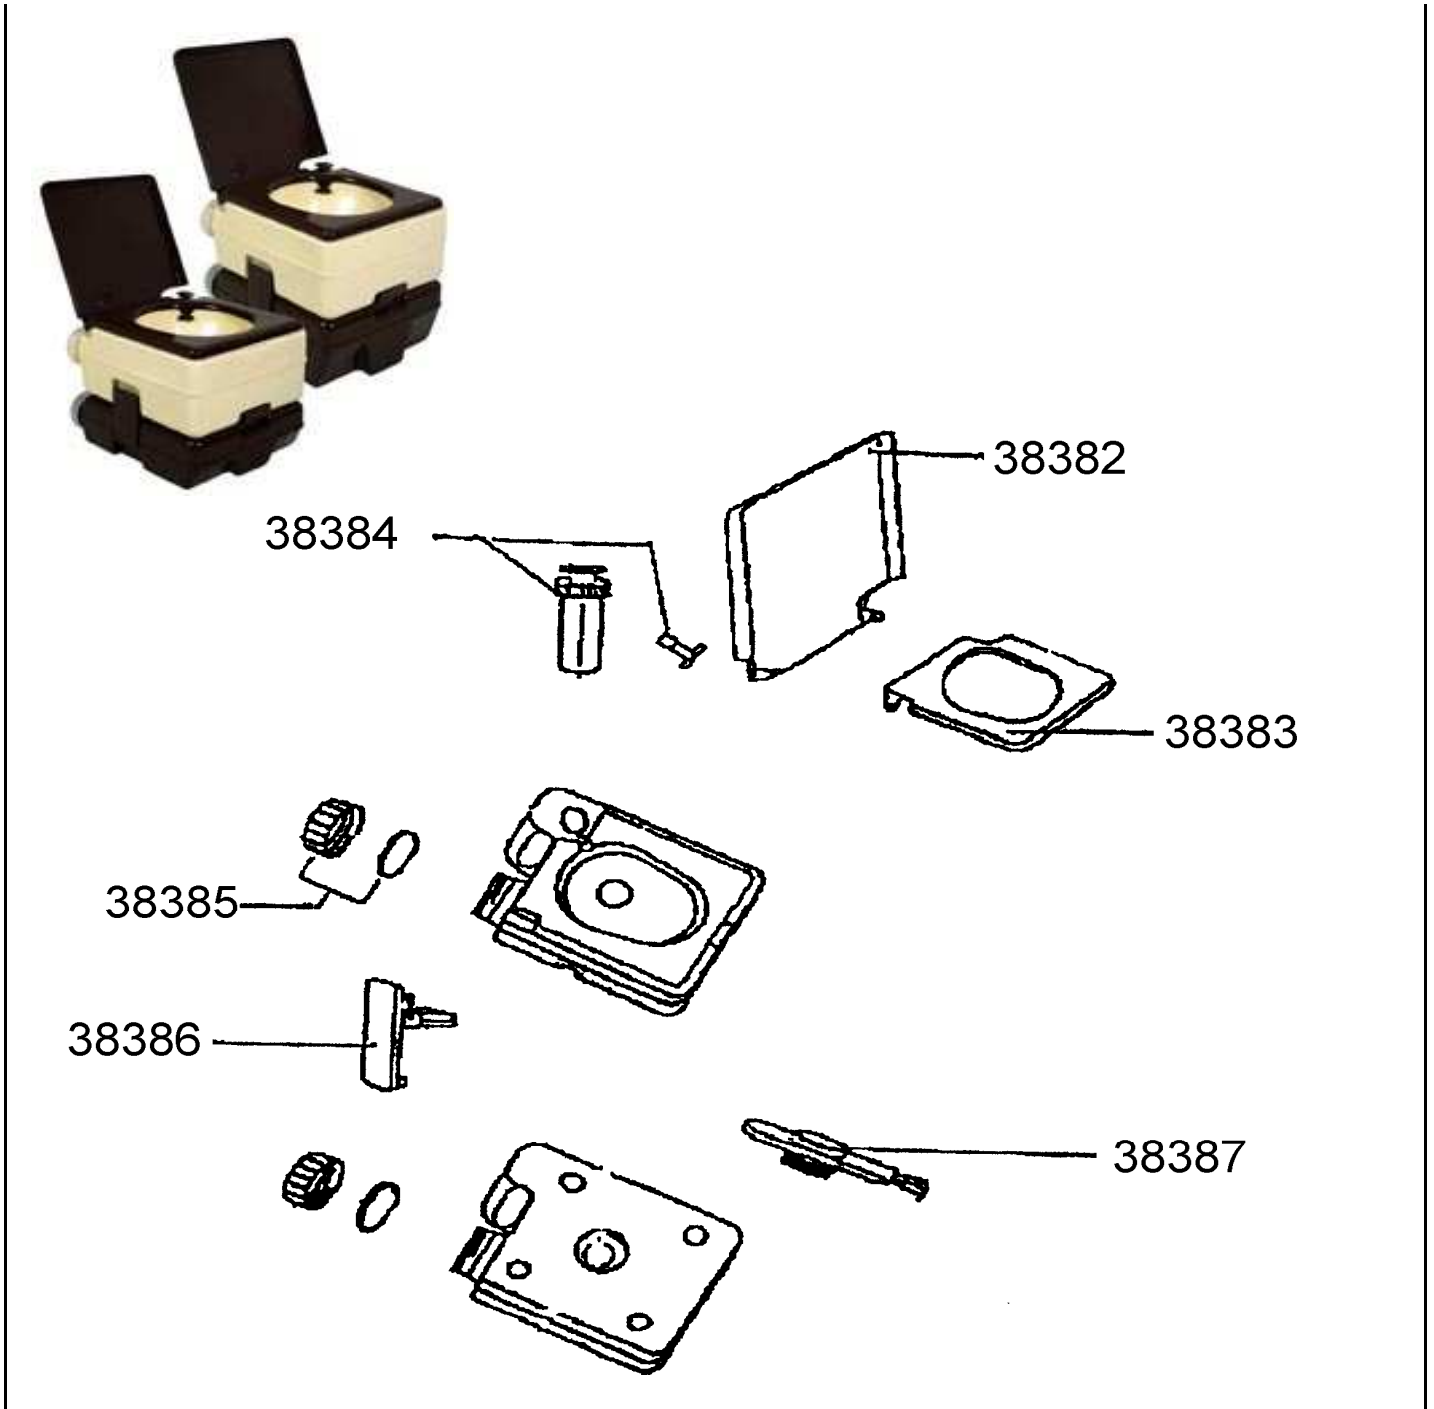

**CHEMICAL TOILETS -
WC CHIMIQUES : PLATINUM L- S &
MARONUM L- S**

REF.	POINTS	GB - DESIGNATIONS	DESIGNATIONS - F
38382	140	WHITE TOILET LID	COUVERCLE BLANC
38383	125	BROWN TOILET SEAT	LUNETTE COULEUR MARRON
38384	150	BROWN PUMP	ENSEMBLE POMPE MARRON
38385	70	CAP & SEAT WASHER	BOUCHON ET JOINT DE CUVE
38386	90	BROWN CATCH CLIP	BRIDE DE FIXATION DE CUVE MARRON
38387	300	WHITE GATE VALVE	TIRETTE DE CUVE BLANCHE
38389	100	PACKAGING MODEL -L-	EMBALLAGE MODELE -L-