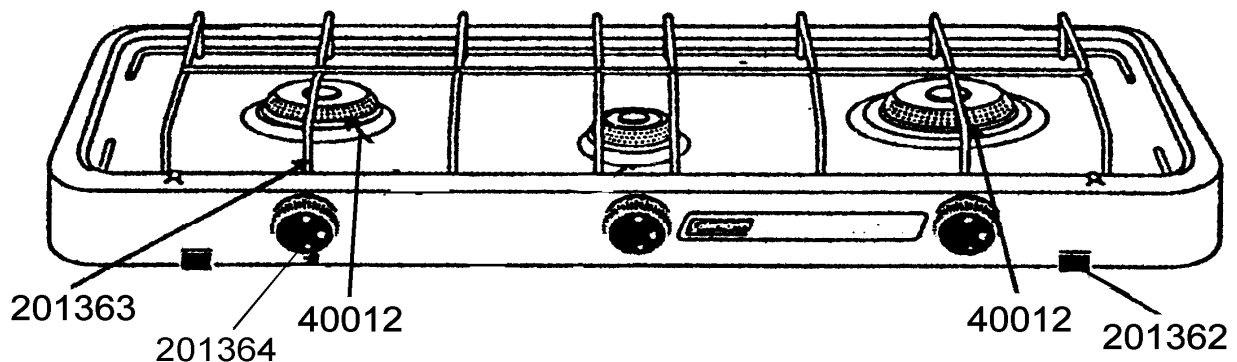

**3 BURNER STOVE/RECHAUD 3 FEUX :
LAREDO 28MBAR -LAREDO PLUS
50MBAR - CS 4800**

The Outdoor Company™

REF.	POINTS	GB DESIGNATIONS	DESIGNATIONS F	LAREDO	CS 4800
40012	60	COMPLETE BURNER	BRULEUR	X	
40013	30	JET	INJECTEUR	X	
66340	30	JET	INJECTEUR	X	
201362	30	FEET (X4)	PIEDS (X4)	X	X
201363	160	COOKING GRID	GRILLE CUISSON	X	X
201364	50	KNOB (X3)	VOLANT ROBINET (X3)	X	X