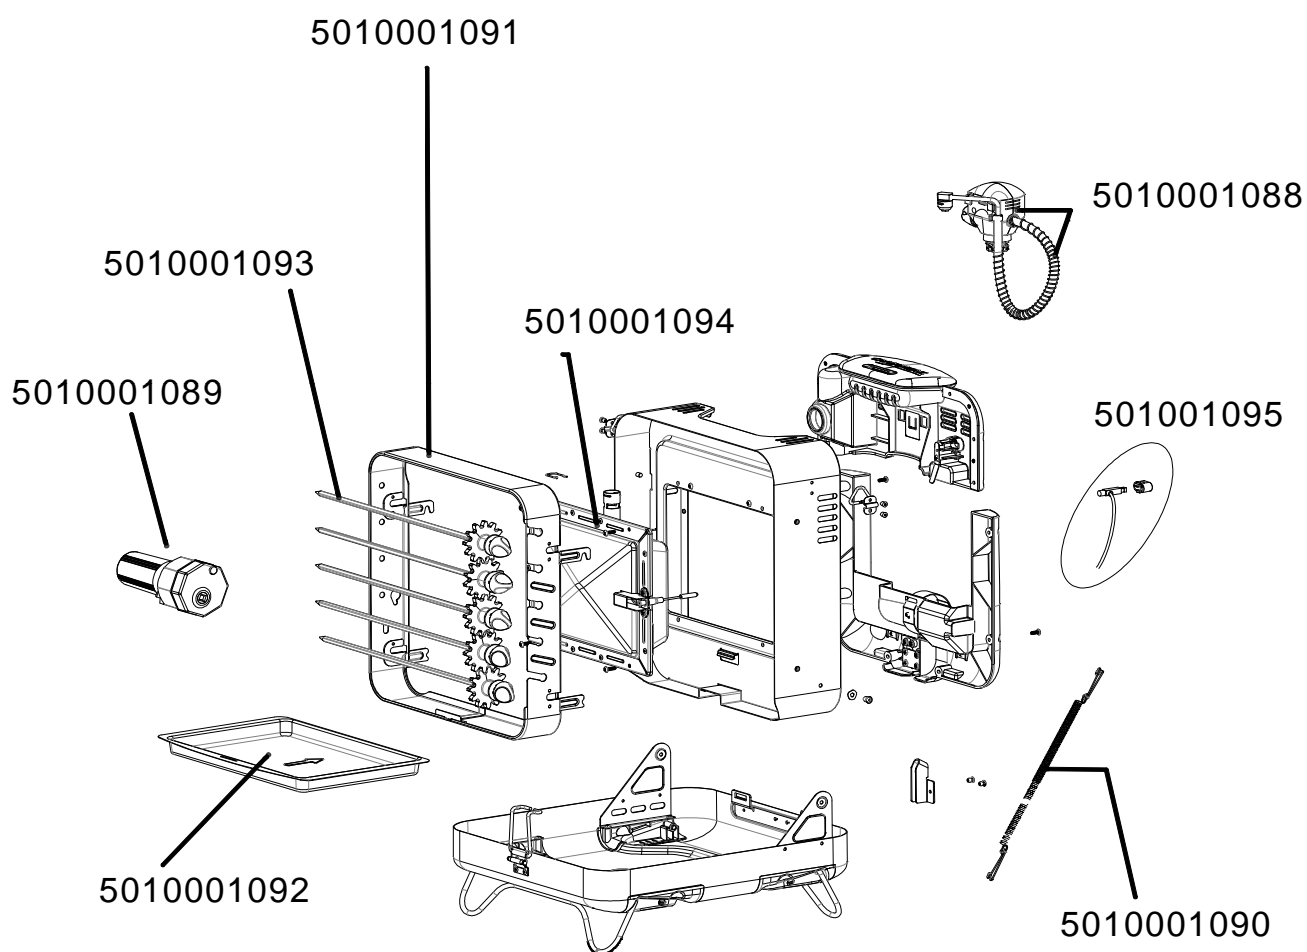

ROTARIO

REF.	POINTS	GB DESIGNATIONS	DESIGNATIONS F
5010001088	170	REGULATOR + HOSE	DETENDEUR + TUYAU
5010001089	100	MOTOR	MOTEUR
5010001090	30	INNER SPRING	RESSORT DE RETENUE
5010001091	50	FIRE BOX	CADRE SUPPORT DE BROCHETTES
5010001092	50	GREASE TRAY	PLATEAU RAMASSE GRAISSE
5010001093	140	SKEWER (X5)	BROCHETTES (X 5)
5010001094	200	BURNER	BRULEUR
5010001095	60	PIEZO + BUTTON	PIEZO + BOUTON
5010001096	60	PACKAGING	EMBALLAGE