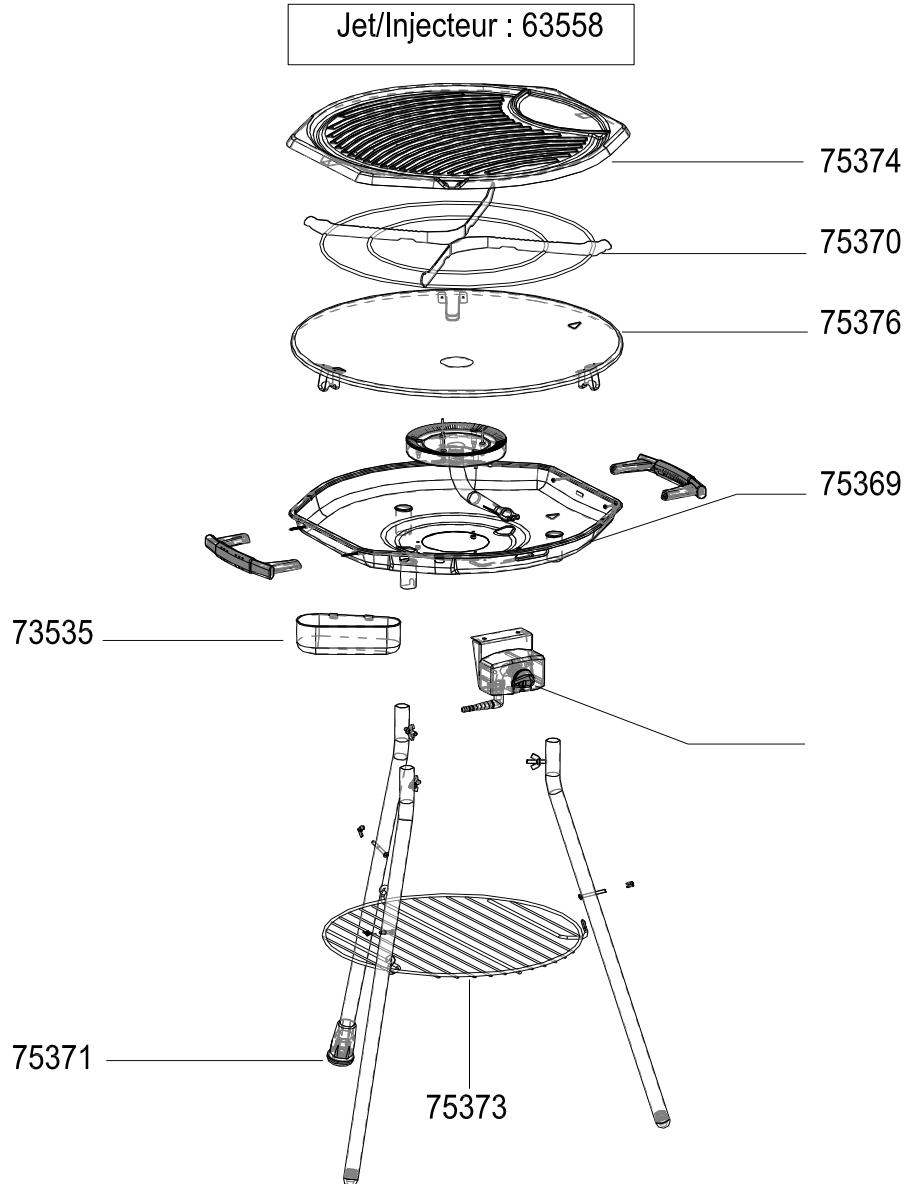

PARTY GRILL LP : MAX - WOK - COMBO

MAX

WOK

REF.	POINTS	GB - DESIGNATIONS	DESIGNATIONS - F -	COMBO	MAX	WOK
63558	30	JET	INJECTEUR	X	X	X
70338	30	KNOBS (X2)	VOLANTS (x2)	X	X	X
73535	40	GREASE CAN	RECUPERATEUR DE GRAISSE	X	X	
75369	260	BOWL	VASQUE	X	X	X
75370	100	PAN SUPPORT	SUPPORT DE CASSEROLE	X	X	X
75371	70	ADJUSTABLE FOOT	PIED REGLABLE	X	X	X
75373	80	BASKET	PANIER	X	X	X
75374	310	GRILL PLATE	PLAQUE GRILL	X	X	
75376	280	WOK	WOK	X		X