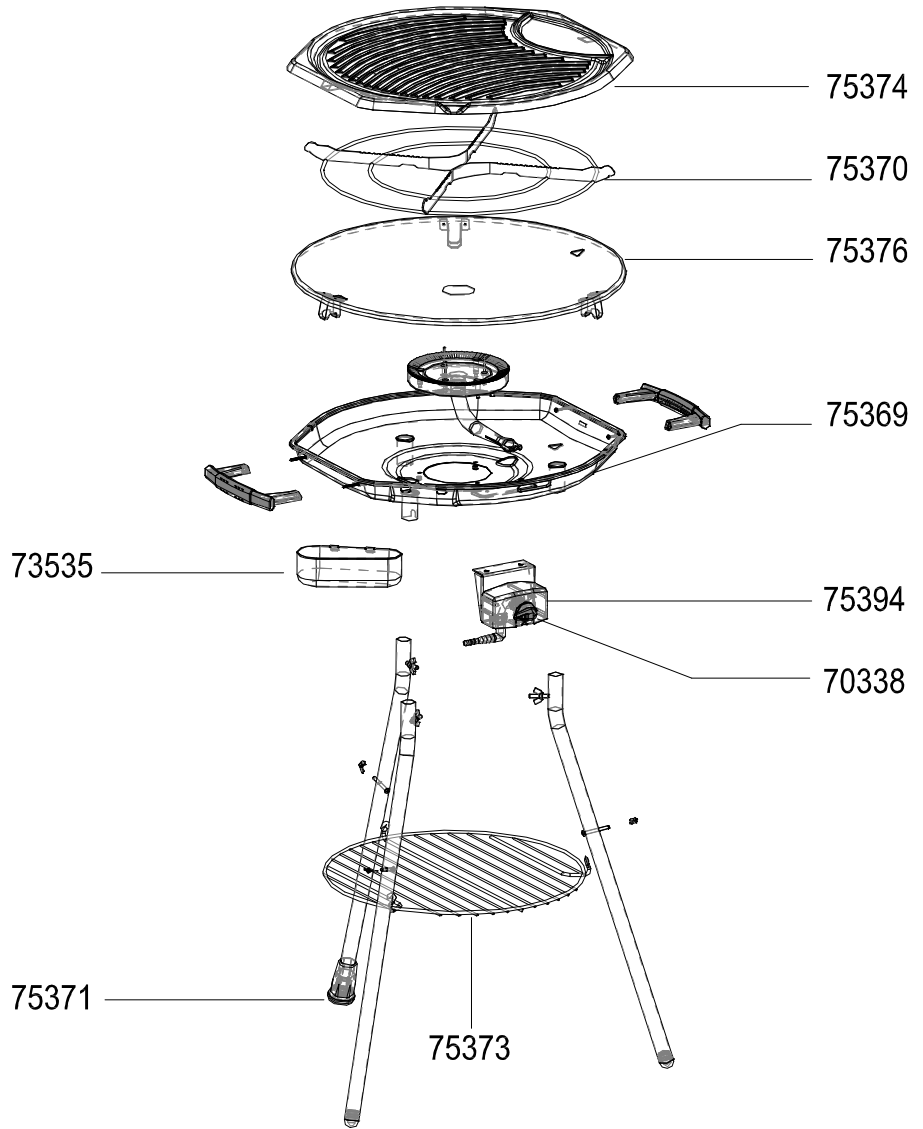

PARTY GRILL LP : MAX - WOK- COMBO

MAX

WOK

Jet/Injecteur : 63558

REF.	POINTS	GB - DESIGNATIONS	DESIGNATIONS - F -	COMBO	MAX	WOK
63558	30	JET	INJECTEUR	X	X	X
70338	30	KNOBS (X2)	VOLANTS (x2)	X	X	X
73535	40	GREASE CAN	RECUPERATEUR DE GRAISSE	X	X	
75369	260	BOWL	VASQUE	X	X	X
75370	100	PAN SUPPORT	SUPPORT DE CASSEROLE	X	X	X
75371	70	ADJUSTABLE FOOT	PIED REGLABLE	X	X	X
75373	80	BASKET	PANIER	X	X	X
75374	310	GRIL PLATE	PLAQUE GRILL	X	X	
75376	280	WOK	WOK	X		X
75394	130	GAS ASSEMBLY	ENSEMBLE ROBINET	X	X	X