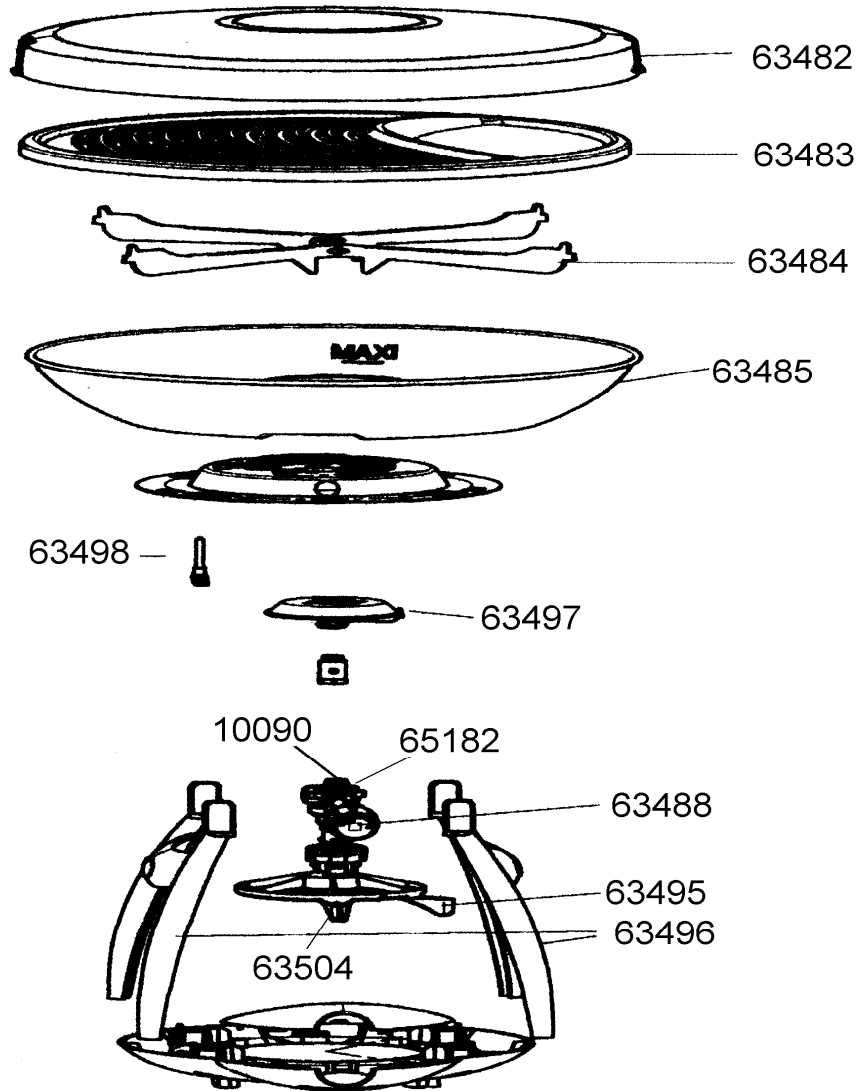

# PARTY GRILL (CV 470)

70293

REF.	POINTS	GB DESIGNATIONS	DESIGNATIONS F
10090	50	JET	INJECTEUR
63482	80	LID	COUVERCLE
63483	220	GRIL	GRIL
63484	40	PAN SUPPORT	BRAS SUPPORT
63485	135	BOWL	VASQUE
63488	30	KNOB	VOLANT
63495	30	CONNECTING LEVER	LEVIER CONNECTION
63496	110	LEG (X2)	PIED (X2)
63497	70	BURNER	BRULEUR
63498	70	PIEZO IGNITOR + SUPPORT	ALLUMEUR PIEZO + SUPPORT
63504	60	GRIP	PINCE
65182	110	TAP	ROBINET
70293	130	POUCH	HOUSSE