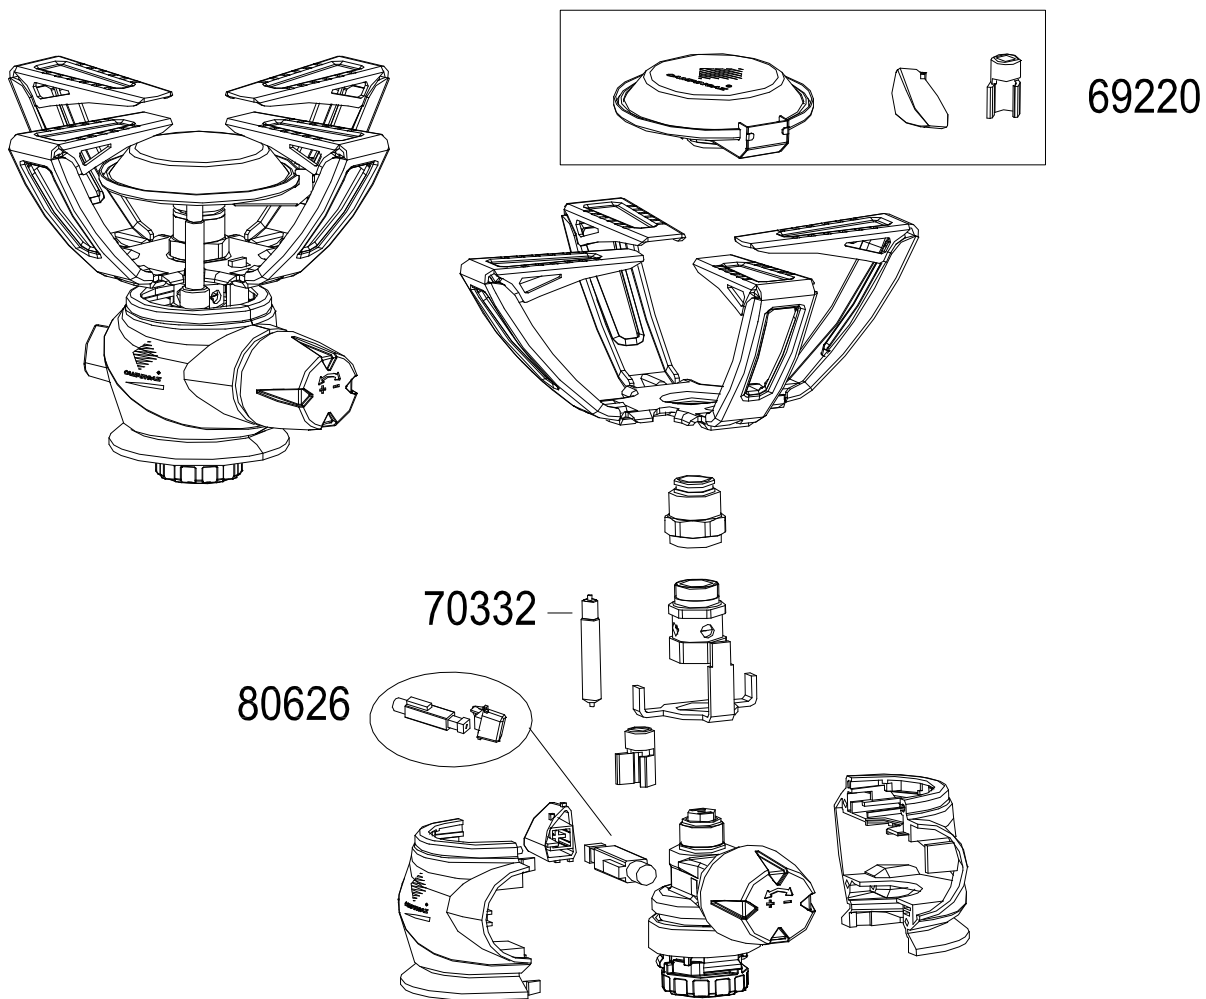

STOVE/RECHAUD : EL GRECO III

SPARE PART REF.	POINTS	GB DESIGNATIONS	DESIGNATIONS F
69220	90	BURNER	BRULEUR
70332	50	ELECTRODE	ELECTRODE
80626	110	PIEZO + BUTTON	PIEZO + BOUTON