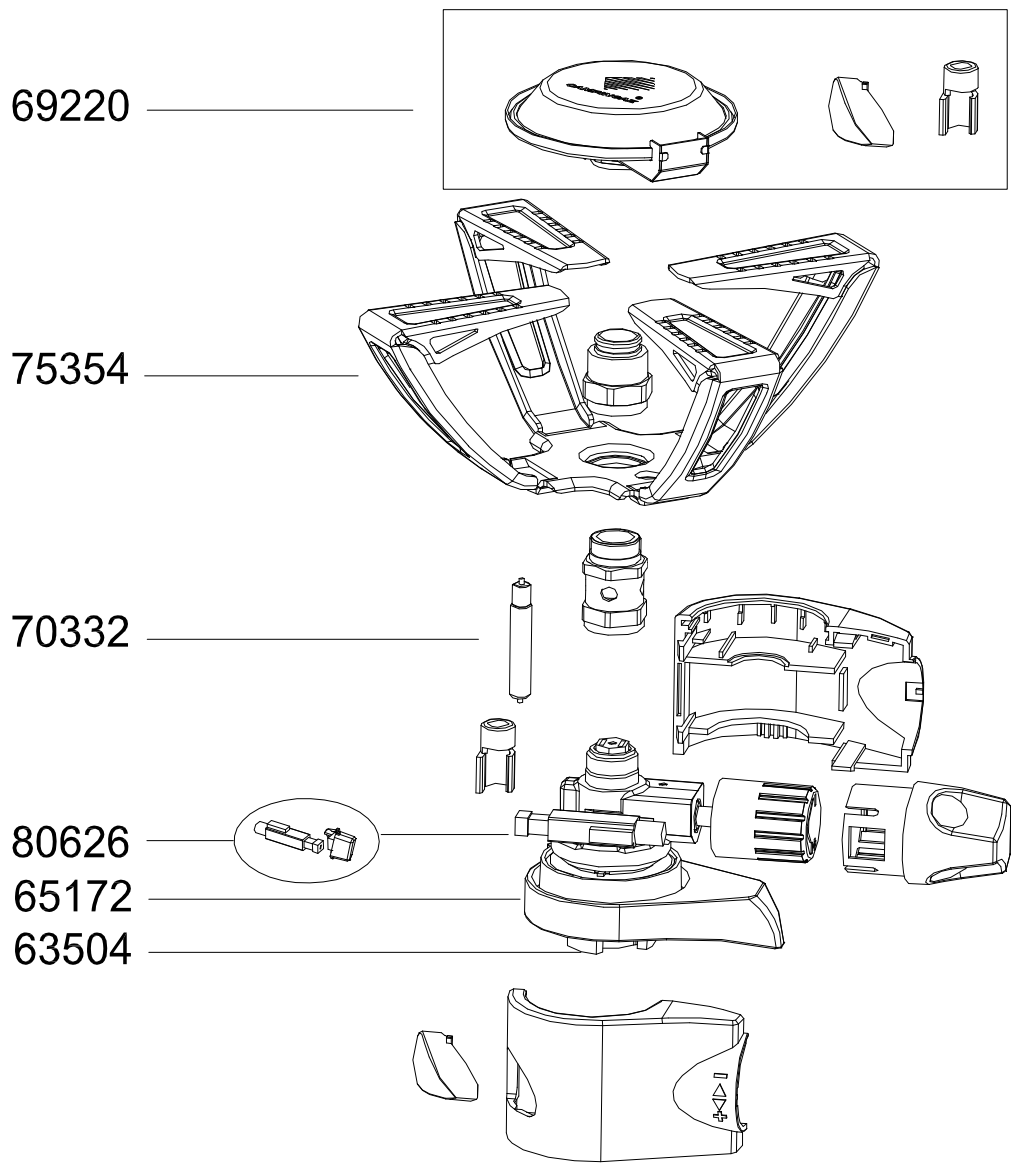

STOVE/RECHAUD : EL GRECO II

SPARE PART REF.	POINTS	GB DESIGNATIONS	DESIGNATIONS F
63504	60	GRIP	PINCE
65172	50	CONNECTING LEVER	LEVIER DE CONNECTION
69220	90	BURNER	BRULEUR
70332	50	ELECTRODE	ELECTRODE
75354	80	ASSEMBLED ARMS	BRAS ASSEMBLE
80626	110	PIEZO + BUTTON	PIEZO + BOUTON