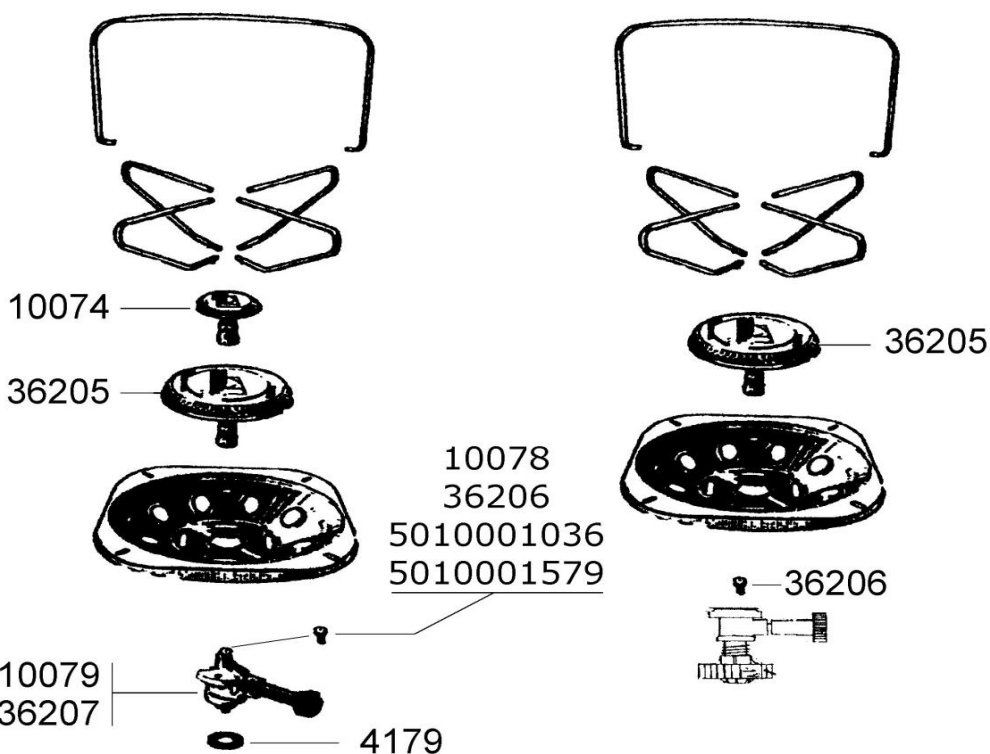

# CARENA - SUPER CARENA CARENA CV 470

CARENA : OVERSEAS/O.M.  
CARENA EUROPE  
SUPER CARENA

CARENA CV 470

REF.	POINTS	GB DESIGNATIONS	DESIGNATIONS F	CARENA	SUPER CARENA	CARENA OVERSEAS/ OUTRE MER	CV 470
4179	70	FLAT WASHER (SET OF 20)	JOINT PLAT (x20)	X	X	X	
10074	60	BURNER	BRULEUR			X	
10078	40	JET	INJECTEUR	X			
10079	120	TAP	ROBINET	X			
36205	70	BURNER	BRULEUR	X	X		X
36206	50	JET	INJECTEUR		X		X
36207	120	TAP	ROBINET		X		
5010001036	50	JET (WITH STAINER)	INJECTEUR (AVEC FILTRE)			X	
5010001579	50	JET (WITHOUT STAINER)	INJECTEUR (SANS FILTRE)			X	
65036	50	PACKAGING F.GB.NL.D.DK	EMBALLAGE F.GB.NL.D.DK		X		