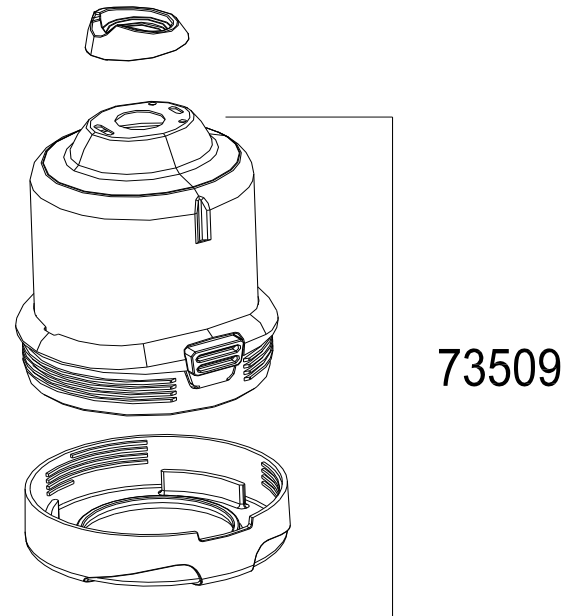

STOVE / RECHAUD : BLEUET G206 (GR)

36204

REF.	POINTS	GB - DESIGNATIONS	DESIGNATIONS - F -
4183	90	PISTON WASHER (X20)	JOINT ANTI FUITE PISTON (X20)
36204	105	TAP UNIT	ROBINET
70562	70	PAN HOLDER	BRAS
73508	60	BURNER	BRULEUR
73509	80	CARTRIDGE HOLDER + BASE	CLOCHE COMPLETE
5010001036	50	JET (WITH STAINER)	INJECTEUR (AVEC FILTRE)
5010001579	50	JET (WITHOUT STAINER)	INJECTEUR (SANS FILTRE)
73511	50	PACKAGING	EMBALLAGE