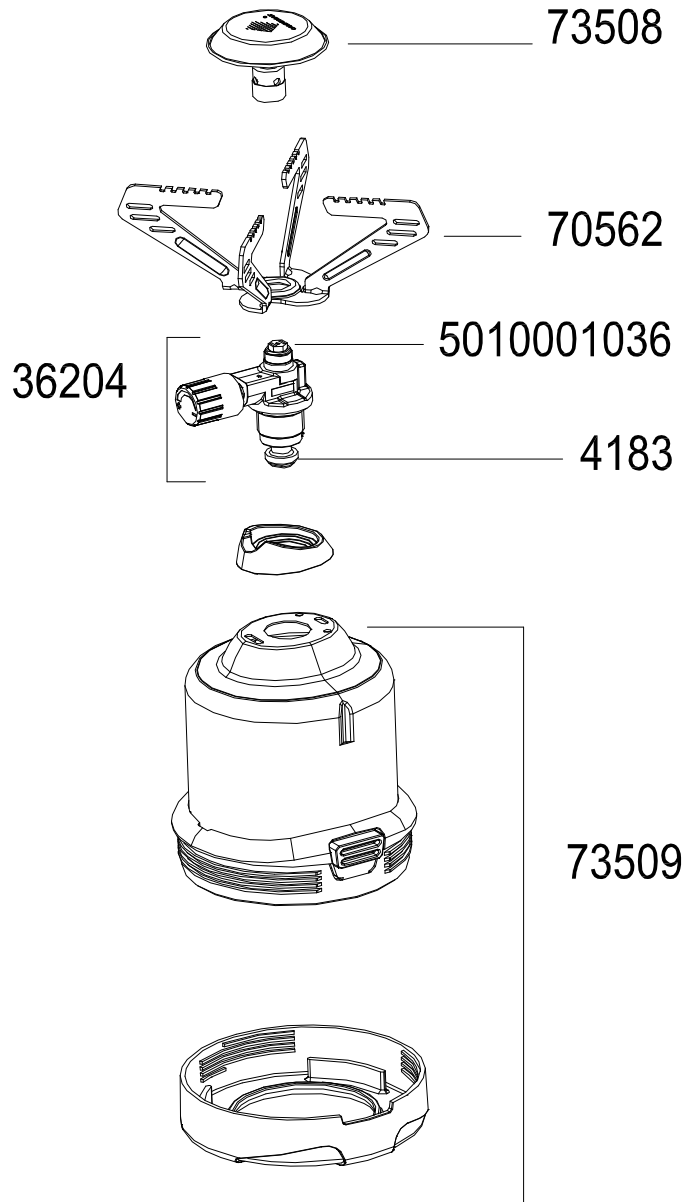

STOVE / RECHAUD : BLEUET G206 (GR)

REF.	POINTS	GB - DESIGNATIONS	DESIGNATIONS - F -
4183	90	PISTON WASHER (X20)	JOINT ANTI FUITE PISTON (X20)
36204	105	TAP UNIT	ROBINET
70562	70	PAN HOLDER	BRAS
73508	60	BURNER	BRULEUR
73509	80	CARTRIDGE HOLDER + BASE	CLOCHE COMPLETE
73511	50	PACKAGING	EMBALLAGE
5010001036	50	JET	INJECTEUR