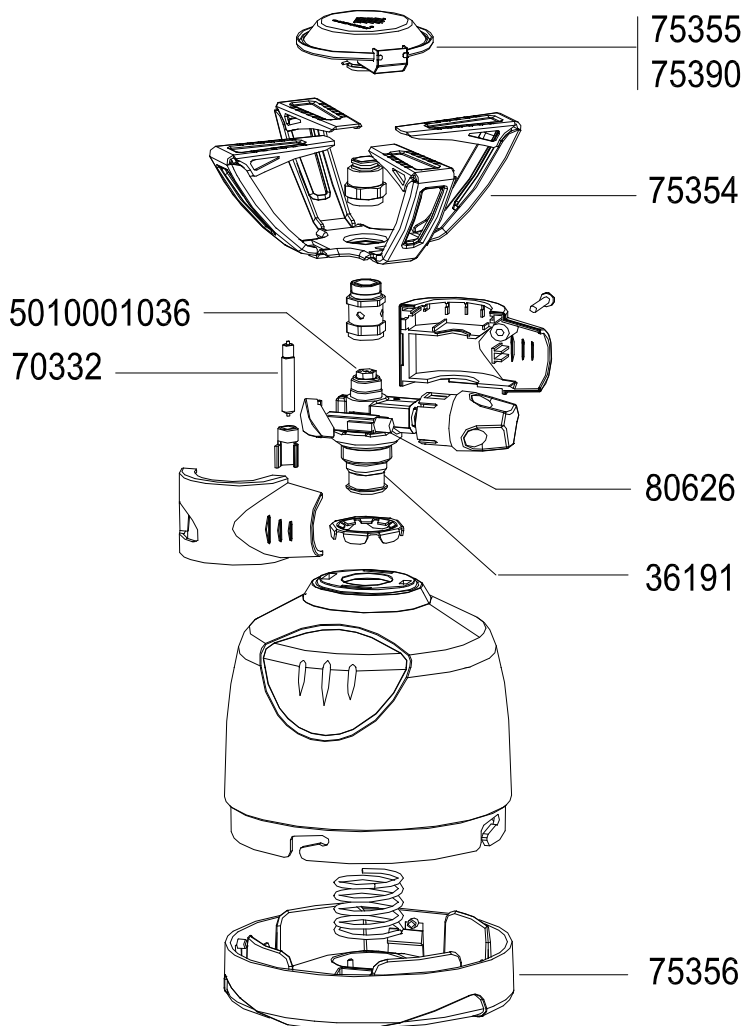

STOVE/RECHAUD : BLEUET CV 300 - CV 300

BLEUET CV300

BLEUET CV 300 INSTASTART

PACKAGING/EMBALLAGES 15 LANGUAGES/LANGUES :GB DE DK NO SE FI CZ PL SI SK HU HR BG RO RU
 PACKAGING/EMBALLAGES 13 LANGUAGES/LANGUES :GB FR DE NL IT ES PT DK NO SE FI GR ARA

REF.	POINTS	GB DESIGNATIONS	DESIGNATIONS F	BLEUET CV300	BLEUET CV300 PZ
36191	105	TAP	ROBINET	X	X
70332	50	ELECTRODE	ELECTRODE		X
75354	80	ASSEMBLED ARMS	BRAS ASSEMBLE	X	X
75355	60	BURNER	BRULEUR	X	
75356	45	BASE	SOCLE	X	X
75390	70	BURNER PZ	BRULEUR PZ		X
80626	110	PIEZO + BUTTON	PIEZO + BOUTON		X
5010001036	50	JET	INJECTEUR	X	X
75357	50	PACKAGING (15 LANGUAGES)	EMBALLAGE (15 LANGUES)	X	
75358	50	PACKAGING (15 LANGUAGES)	EMBALLAGE (15 LANGUES)		X
75359	50	PACKAGING (13 LANGUAGES)	EMBALLAGE (13 LANGUES)	X	