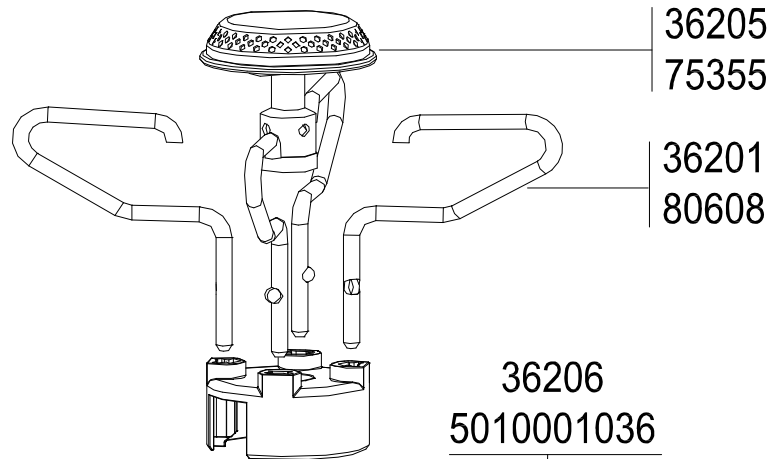

BLEUET 270 MICRO - BLEUET MICRO PLUS & TURBO 270

BLEUET 270 MICRO

BLEUET MICRO PLUS

TURBO 270

5010001036

36206
5010001036

36191

5010001217

| REF. | POINTS | GB DESIGNATIONS | DESIGNATIONS F | DESIGNATIONS F | | |
|------------|--------|------------------------|--------------------|------------------|-------------------|-----------|
| | | | | BLEUET 270 MICRO | BLEUET MICRO PLUS | TURBO 270 |
| 36191 | 105 | TAP | ROBINET | X | | X |
| 36201 | 60 | PAN SUPPORT (SET OF 4) | BRAS (X4) | X | | X |
| 36205 | 70 | BURNER | BRULEUR | | | X |
| 36206 | 50 | JET | INJECTEUR | | | X |
| 75355 | 60 | BURNER | BRULEUR | X | X | |
| 80608 | 60 | PAN SUPPORT (SET OF 4) | BRAS (X4) | | X | |
| 5010001036 | 50 | JET | INJECTEUR | X | X | |
| 5010001217 | 30 | CONNECTOR KNOB | PINCE D'ACCROCHAGE | X | | X |
| 80616 | 60 | PACKAGING | EMBALLAGE | | X | |