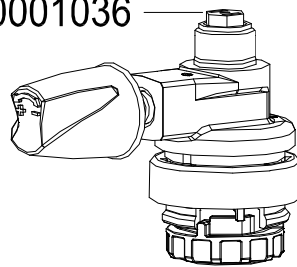

BLEUET 270 MICRO - BLEUET MICRO PLUS & TURBO 270

BLEUET 270 MICRO

BLEUET MICRO PLUS

TURBO 270

5010001036

36206
5010001036

36191

5010001217

| REF. | POINTS | GB DESIGNATIONS | DESIGNATIONS F | DESIGNATIONS F | | |
|------------|--------|------------------------|--------------------|------------------|-------------------|-----------|
| | | | | BLEUET 270 MICRO | BLEUET MICRO PLUS | TURBO 270 |
| 36191 | 105 | TAP | ROBINET | X | | X |
| 36201 | 60 | PAN SUPPORT (SET OF 4) | BRAS (X4) | X | | X |
| 36205 | 70 | BURNER | BRULEUR | | | X |
| 36206 | 50 | JET | INJECTEUR | | | X |
| 75355 | 60 | BURNER | BRULEUR | X | X | |
| 80608 | 60 | PAN SUPPORT (SET OF 4) | BRAS (X4) | | X | |
| 5010001036 | 50 | JET | INJECTEUR | X | X | |
| 5010001217 | 30 | CONNECTOR KNOB | PINCE D'ACCROCHAGE | X | | X |
| 80616 | 60 | PACKAGING | EMBALLAGE | | X | |