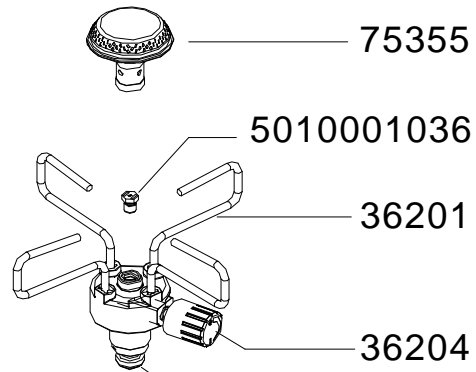

**STOVES / RECHAUDS : BLEUET 206
OLD MODEL / ANCIEN MODELE &
BLEUET 206 WITH ARTICULATED
HOLDER / AVEC CLOCHE ARTICULEE**

**ARTICULATED HOLDER /
CLOCHE ARTICULEE**

**OLD MODEL /
ANCIEN MODELE**

39061

75355

5010001036

36201

36204

4183

71986

63192

REF	POINTS	- GB - DESIGNATIONS	DESIGNATIONS - F -
4183	90	PISTON WASHER (X20)	JOINT ANTI FUITE PISTON (X20)
36201	60	PAN SUPPORT (SET OF 4)	BRAS (X4)
36204	105	TAP UNIT	ROBINET
39061	50	WINDSHIELD	PAREVENT
63192	50	STABILISATOR	STABILISATEUR
71986	120	ARTICULATED CARTRIDGE HOLDER	CLOCHE ARTICULEE
75355	60	BURNER	BRULEUR
5010001036	50	JET	INJECTEUR
72315	50	PACKAGING DE-AT-CH-FR-IT-ES-PT-GR-AU	EMBALLAGE DE-AT-CH-FR-IT-ES-PT-GR-AU
72317	50	PACKAGING W/WINDSHIELD+ STAB DE-AT-CH-FR-IT-ES-PT-	EMBALLAGE AV/ PAREVENT+ STAB DE-AT-CH-FR-IT-ES-PT-