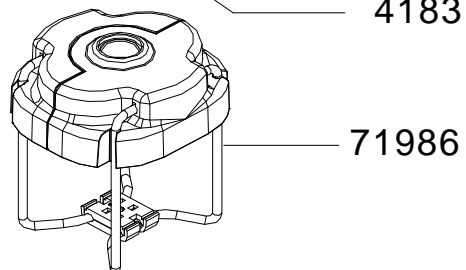

**STOVES / RECHAUDS : BLEUET 206
OLD MODEL / ANCIEN MODELE &
BLEUET 206 WITH ARTICULATED
HOLDER / AVEC CLOCHE ARTICULEE**

**ARTICULATED HOLDER /
CLOCHE ARTICULEE**

**OLD MODEL /
ANCIEN MODELE**

39061

75355

5010001036

36201

36204

4183

71986

63192

REF	POINTS	- GB - DESIGNATIONS	DESIGNATIONS - F -
4183	90	PISTON WASHER (X20)	JOINT ANTI FUITE PISTON (X20)
36201	60	PAN SUPPORT (SET OF 4)	BRAS (X4)
36204	105	TAP UNIT	ROBINET
39061	50	WINDSHIELD	PAREVENT
63192	50	STABILISATOR	STABILISATEUR
71986	120	ARTICULATED CARTRIDGE HOLDER	CLOCHE ARTICULEE
75355	60	BURNER	BRULEUR
5010001036	50	JET	INJECTEUR
72315	50	PACKAGING DE-AT-CH-FR-IT-ES-PT-GR-AU	EMBALLAGE DE-AT-CH-FR-IT-ES-PT-GR-AU
72317	50	PACKAGING W/WINDSHIELD+ STAB DE-AT-CH-FR-IT-ES-PT-	EMBALLAGE AV/ PAREVENT+ STAB DE-AT-CH-FR-IT-ES-PT-