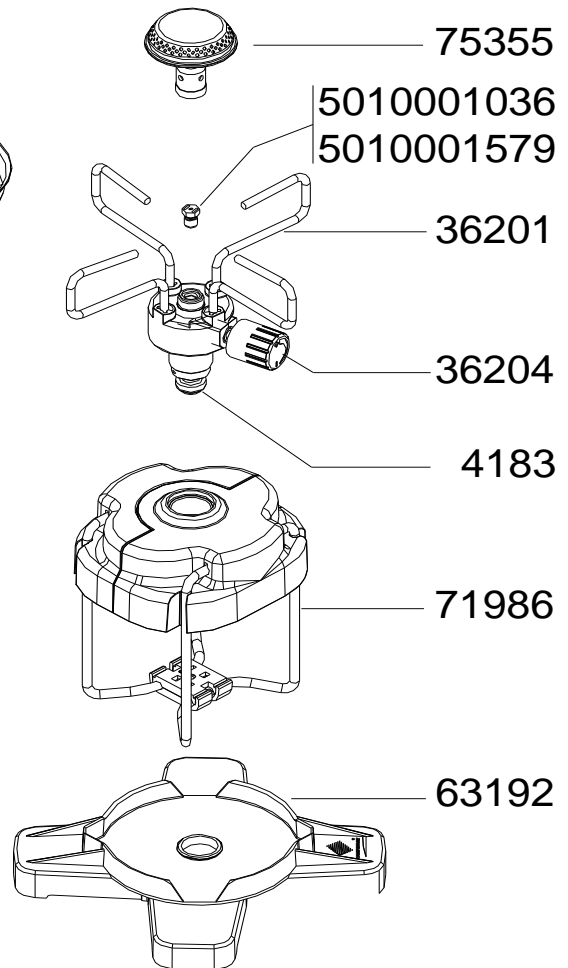

**STOVES / RECHAUDS : BLEUET 206
OLD MODEL / ANCIEN MODELE &
BLEUET 206 WITH ARTICULATED
HOLDER / AVEC CLOCHE ARTICULEE**

39061

**ARTICULATED HOLDER /
CLOCHE ARTICULEE**

**OLD MODEL /
ANCIEN MODELE**

REF	POINTS	- GB - DESIGNATIONS	DESIGNATIONS - F -
4183	90	PISTON WASHER (X20)	JOINT ANTI FUITE PISTON (X20)
36201	60	PAN SUPPORT (SET OF 4)	BRAS (X4)
36204	105	TAP UNIT	ROBINET
39061	50	WINDSHIELD	PAREVENT
63192	50	STABILISATOR	STABILISATEUR
71986	120	ARTICULATED CARTRIDGE HOLDER	CLOCHE ARTICULEE
75355	60	BURNER	BRULEUR
5010001036	50	JET (WITH STAINER)	INJECTEUR (AVEC FILTRE)
5010001579	50	JET (WITHOUT STAINER)	INJECTEUR (SANS FILTRE)
72317	50	PACKAGING W/WINDSHIELD+ STAB DE-AT-CH-FR-IT-ES-PT-	EMBALLAGE AV/ PAREVENT+ STAB DE-AT-CH-FR-IT-ES-PT-