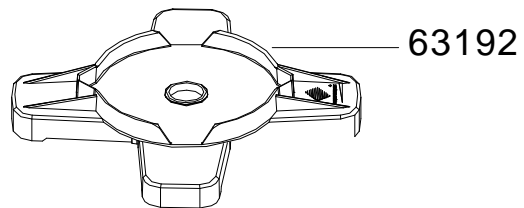

5010001036

36201

36204

4183

71986

63192

REF	POINTS	- GB - DESIGNATIONS	DESIGNATIONS - F -
4183	90	PISTON WASHER (X20)	JOINT ANTI FUITE PISTON (X20)
36201	60	PAN SUPPORT (SET OF 4)	BRAS (X4)
36204	105	TAP UNIT	ROBINET
39061	50	WINDSHIELD	PAREVENT
63192	50	STABILISATOR	STABILISATEUR
71986	120	ARTICULATED CARTRIDGE HOLDER	CLOCHE ARTICULEE
75355	60	BURNER	BRULEUR
5010001036	50	JET	INJECTEUR
72315	50	PACKAGING DE-AT-CH-FR-IT-ES-PT-GR-AU	EMBALLAGE DE-AT-CH-FR-IT-ES-PT-GR-AU
72317	50	PACKAGING W/WINDSHIELD+ STAB DE-AT-CH-FR-IT-ES-PT-	EMBALLAGE AV/ PAREVENT+ STAB DE-AT-CH-FR-IT-ES-PT-