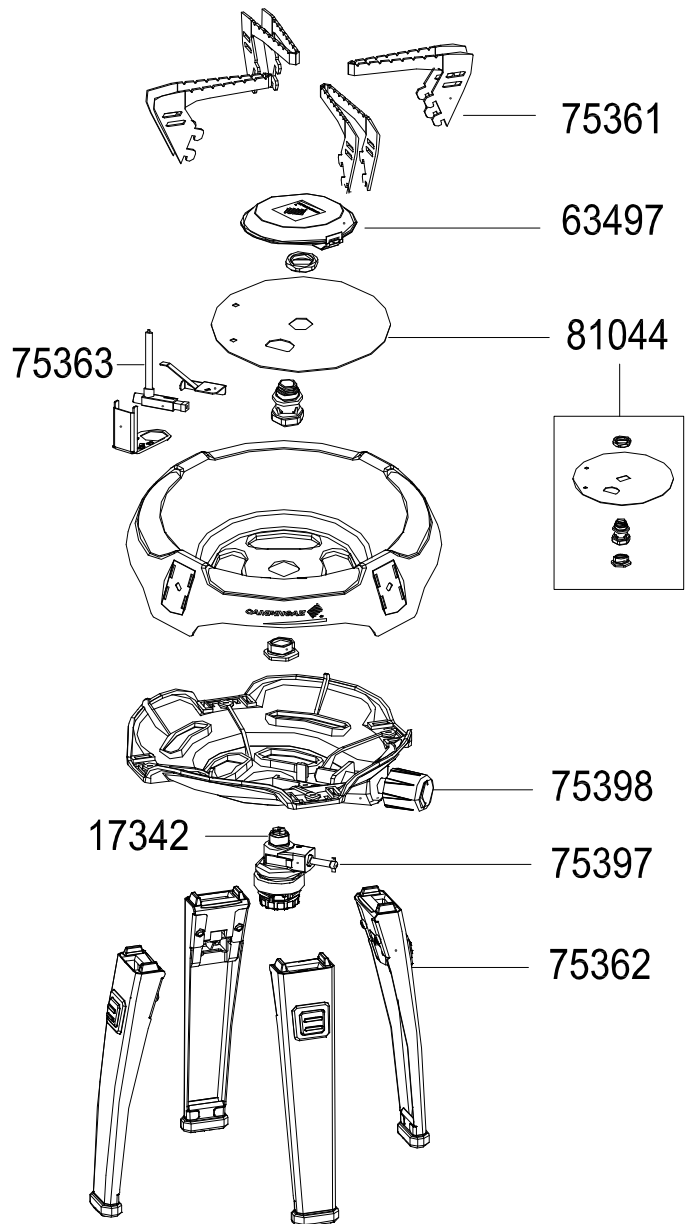

STOVES/RECHAUDS : BIVOUC INSTASTART & KIT

75367

REF.	POINTS	GB DESIGNATIONS	DESIGNATIONS F
17342	50	JET	INJECTEUR
63497	70	BURNER	BRULEUR
75361	90	ARMS (X 4)	BRAS (x 4)
75362	50	FOOT	PIED
75363	50	PIEZO + ELECTRODE	PIEZO + ELECTRODE
75367	60	TEXTILE POUCH	SAC TEXTILE
75397	100	TAP	ROBINET
75398	30	KNOB	VOLANT
81044	170	SCREEN + MIX BURNER + NUT + ISOLATING SCREW	ECRAN + TUBE BRULEUR + BAGUE ISOLANTE
75364	90	PACKAGING	EMBALLAGE