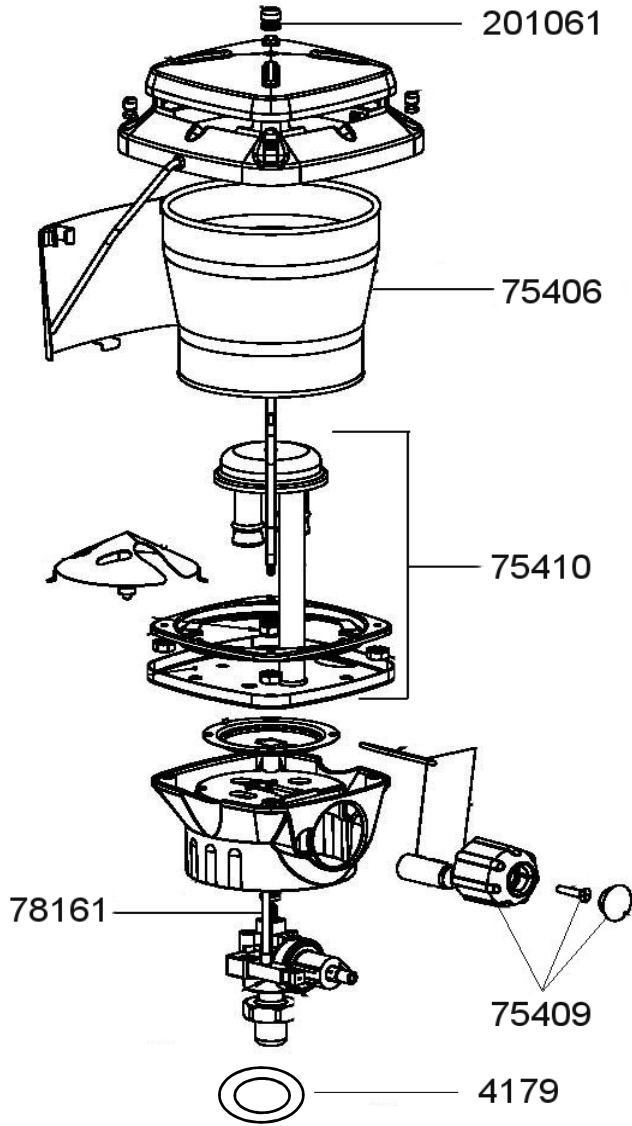

# LANTERN / LANTERNE : STELLIA R

REF.	POINTS	GB DESIGNATIONS	DESIGNATIONS F
4179	70	FLAT WASHER (SET OF 20)	JOINT PLAT (x20)
75406	80	GLOBE	VERRE STELLIA
75409	50	KNOB + SCREW + HUB CAP	VOLANT + VIS + CACHE
75410	170	BURNER ASSEMBLY	ENSEMBLE BRULEUR
75412	60	MANTLE (X 2)	MANCHON (X 2)
78161	400	REGULATOR	ROBINET DETENDEUR
201061	50	CAP SCREW (X2)	ECROU CHAPEAU (X2)
75415	60	PACKAGING	EMBALLAGE