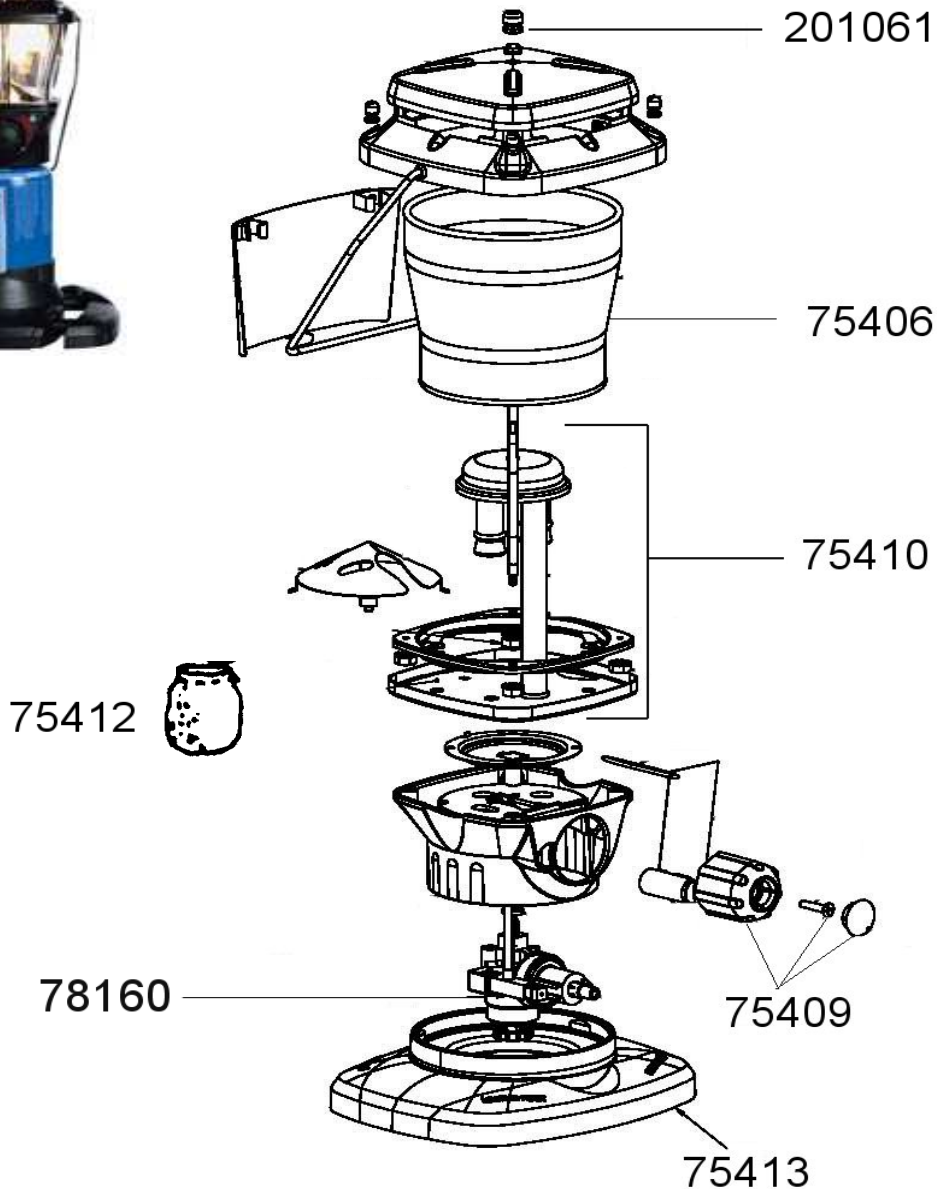

LANTERN / LANTERNE : STELLIA CV

REF.	POINTS	GB DESIGNATIONS	DESIGNATIONS F
75406	80	GLOBE	VERRE STELLIA
75409	50	KNOB + SCREW + HUB CAP	VOLANT + VIS + CACHE
75410	170	BURNER ASSEMBLY	ENSEMBLE BRULEUR
75412	60	MANTLE (X 2)	MANCHON (X 2)
75413	60	BASE	SOCLE
78160	400	REGULATOR	ROBINET DETENDEUR
201061	50	CAP SCREW (X2)	ECROU CHAPEAU (X2)
75414	60	PACKAGING	EMBALLAGE