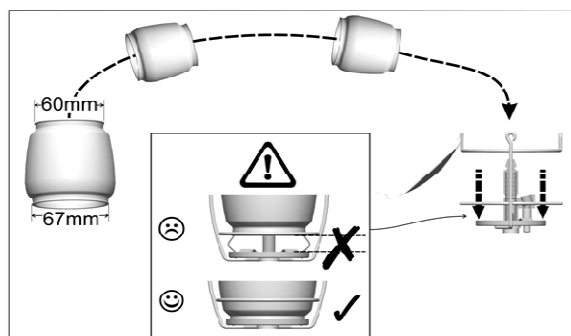

# LUMOGAZ R LUMOGAZ R PZ

17206

LUMO RPZ

LUMOR

REF.	POINTS	DESIGNATIONS	DESIGNATIONS
4179	70	FLAT WASHER (SET OF 20)	JOINT PLAT (x20)
17206	50	JET	INJECTEUR
17252	122	TAP UNIT	ROBINET
17254	100	TAP UNIT	ROBINET
36812	40	ACCESSORY MANTLE SIZE S (X 3)	ACCESSOIRE MANCHON TAILLE S (X3)
70560	50	CAP	CHAPEAU
80620	100	ACCESSORY GLOBE - SIZE M	ACCESSOIRE VERRE - TAILLE M
80626	110	PIEZO + BUTTON	PIEZO + BOUTON
65024	50	PACKAGING LUMO R PZ OLD MODEL	EMBALLAGE LUMO R PZ ANCIEN MODELE
82133	50	PACKAGING LUMO RPZ EUR2	EMBALLAGE LUMO RPZ EUR2