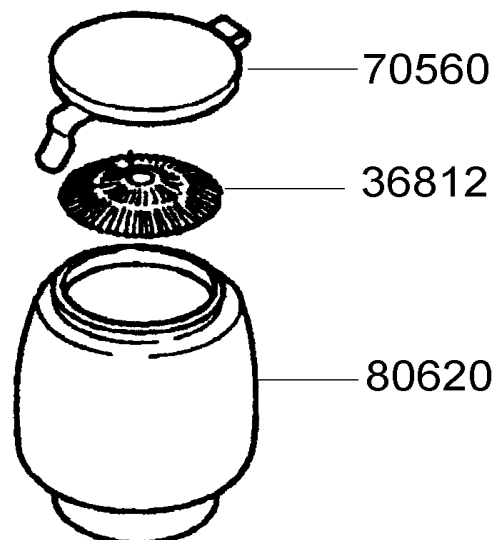

# LUMOGAZ R LUMOGAZ R PZ

17206

LUMO RPZ

LUMOR

REF.	POINTS	DESIGNATIONS	DESIGNATIONS
4179	70	FLAT WASHER (SET OF 20)	JOINT PLAT (x20)
17206	50	JET	INJECTEUR
17252	122	TAP UNIT	ROBINET
17254	100	TAP UNIT	ROBINET
36812	40	ACCESSORY MANTLE SIZE S (X 3)	ACCESSOIRE MANCHON TAILLE S (X3)
70560	50	CAP	CHAPEAU
80620	100	ACCESSORY GLOBE - SIZE M	ACCESSOIRE VERRE - TAILLE M
80626	110	PIEZO + BUTTON	PIEZO + BOUTON
65024	50	PACKAGING LUMO R PZ OLD MODEL	EMBALLAGE LUMO R PZ ANCIEN MODELE
82133	50	PACKAGING LUMO RPZ EUR2	EMBALLAGE LUMO RPZ EUR2