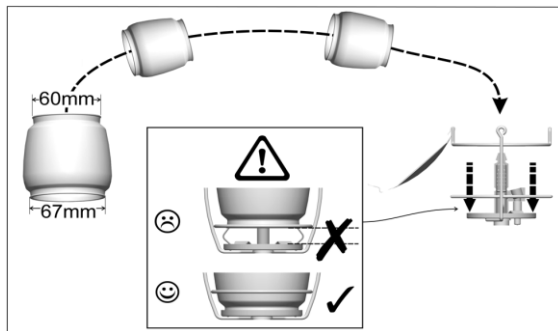

LUMOGAZ R LUMOGAZ R PZ

LUMO RPZ

17206

LUMO R

REF.	POINTS	DESIGNATIONS	DESIGNATIONS
4179	70	FLAT WASHER (SET OF 20)	JOINT PLAT (x20)
17206	50	JET	INJECTEUR
17252	122	TAP UNIT	ROBINET
17254	100	TAP UNIT	ROBINET
36812	40	ACCESSORY MANTLE SIZE S (X 3)	ACCESSOIRE MANCHON TAILLE S (X3)
70560	50	CAP	CHAPEAU
80620	100	ACCESSORY GLOBE - SIZE M	ACCESSOIRE VERRE - TAILLE M
80626	110	PIEZO + BUTTON	PIEZO + BOUTON
65024	50	PACKAGING LUMO R PZ OLD MODEL	EMBALLAGE LUMO R PZ ANCIEN MODELE
82133	50	PACKAGING LUMO RPZ EUR2	EMBALLAGE LUMO RPZ EUR2