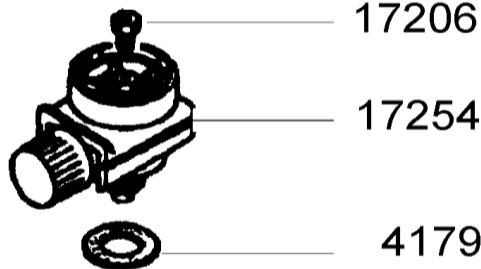

LUMOGAZ R LUMOGAZ R PZ

LUMO RPZ

17206

LUMO R

REF.	POINTS	DESIGNATIONS	DESIGNATIONS
4179	70	FLAT WASHER (SET OF 20)	JOINT PLAT (x20)
17206	50	JET	INJECTEUR
17252	122	TAP UNIT	ROBINET
17254	100	TAP UNIT	ROBINET
36812	40	ACCESSORY MANTLE SIZE S (X 3)	ACCESSOIRE MANCHON TAILLE S (X3)
70560	50	CAP	CHAPEAU
80620	100	ACCESSORY GLOBE - SIZE M	ACCESSOIRE VERRE - TAILLE M
80626	110	PIEZO + BUTTON	PIEZO + BOUTON
65024	50	PACKAGING LUMO R PZ OLD MODEL	EMBALLAGE LUMO R PZ ANCIEN MODELE
82133	50	PACKAGING LUMO RPZ EUR2	EMBALLAGE LUMO RPZ EUR2