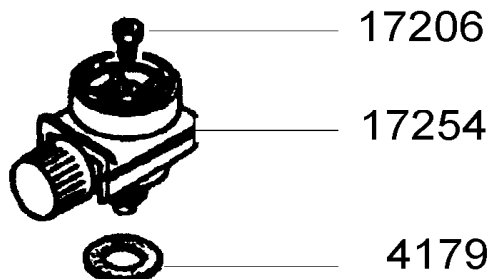

# LUMOGAZ R LUMOGAZ R PZ

17206

LUMO RPZ

LUMOR

REF.	POINTS	DESIGNATIONS	DESIGNATIONS
4179	70	FLAT WASHER (SET OF 20)	JOINT PLAT (x20)
17206	50	JET	INJECTEUR
17252	122	TAP UNIT	ROBINET
17254	100	TAP UNIT	ROBINET
36812	40	ACCESSORY MANTLE SIZE S (X 3)	ACCESSOIRE MANCHON TAILLE S (X3)
70560	50	CAP	CHAPEAU
80620	100	ACCESSORY GLOBE - SIZE M	ACCESSOIRE VERRE - TAILLE M
80626	110	PIEZO + BUTTON	PIEZO + BOUTON
65024	50	PACKAGING LUMO R PZ OLD MODEL	EMBALLAGE LUMO R PZ ANCIEN MODELE
82133	50	PACKAGING LUMO RPZ EUR2	EMBALLAGE LUMO RPZ EUR2