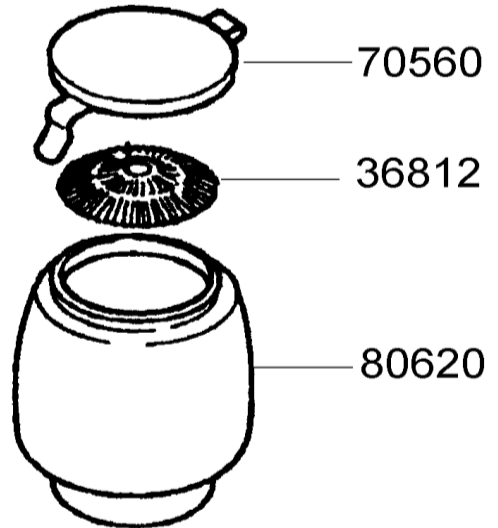

LUMOGAZ R LUMOGAZ R PZ

LUMO RPZ

17206

LUMO R

REF.	POINTS	DESIGNATIONS	DESIGNATIONS
4179	70	FLAT WASHER (SET OF 20)	JOINT PLAT (x20)
17206	50	JET	INJECTEUR
17252	122	TAP UNIT	ROBINET
17254	100	TAP UNIT	ROBINET
36812	40	ACCESSORY MANTLE SIZE S (X 3)	ACCESSOIRE MANCHON TAILLE S (X3)
70560	50	CAP	CHAPEAU
80620	100	ACCESSORY GLOBE - SIZE M	ACCESSOIRE VERRE - TAILLE M
80626	110	PIEZO + BUTTON	PIEZO + BOUTON
65024	50	PACKAGING LUMO R PZ OLD MODEL	EMBALLAGE LUMO R PZ ANCIEN MODELE
82133	50	PACKAGING LUMO RPZ EUR2	EMBALLAGE LUMO RPZ EUR2