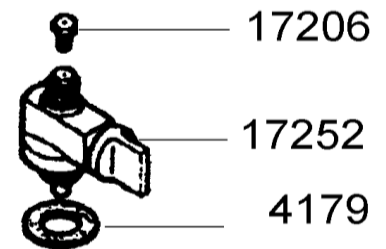

LUMOGAZ R LUMOGAZ R PZ

LUMO RPZ

17206

LUMO R

REF.	POINTS	DESIGNATIONS	DESIGNATIONS
4179	70	FLAT WASHER (SET OF 20)	JOINT PLAT (x20)
17206	50	JET	INJECTEUR
17252	122	TAP UNIT	ROBINET
17254	100	TAP UNIT	ROBINET
36812	40	ACCESSORY MANTLE SIZE S (X 3)	ACCESSOIRE MANCHON TAILLE S (X3)
70560	50	CAP	CHAPEAU
80620	100	ACCESSORY GLOBE - SIZE M	ACCESSOIRE VERRE - TAILLE M
80626	110	PIEZO + BUTTON	PIEZO + BOUTON
65024	50	PACKAGING LUMO R PZ OLD MODEL	EMBALLAGE LUMO R PZ ANCIEN MODELE
82133	50	PACKAGING LUMO RPZ EUR2	EMBALLAGE LUMO RPZ EUR2