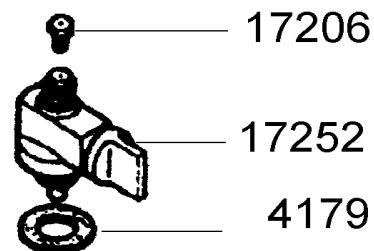

# LUMOGAZ R LUMOGAZ R PZ

17206

LUMO RPZ

LUMOR

REF.	POINTS	DESIGNATIONS	DESIGNATIONS
4179	70	FLAT WASHER (SET OF 20)	JOINT PLAT (x20)
17206	50	JET	INJECTEUR
17252	122	TAP UNIT	ROBINET
17254	100	TAP UNIT	ROBINET
36812	40	ACCESSORY MANTLE SIZE S (X 3)	ACCESSOIRE MANCHON TAILLE S (X3)
70560	50	CAP	CHAPEAU
80620	100	ACCESSORY GLOBE - SIZE M	ACCESSOIRE VERRE - TAILLE M
80626	110	PIEZO + BUTTON	PIEZO + BOUTON
65024	50	PACKAGING LUMO R PZ OLD MODEL	EMBALLAGE LUMO R PZ ANCIEN MODELE
82133	50	PACKAGING LUMO RPZ EUR2	EMBALLAGE LUMO RPZ EUR2