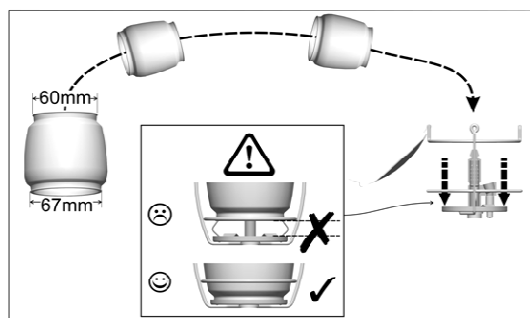

LUMOGAZ 470 LUMOGAZ 470 PZ

REF.	POINTS	GB - DESIGNATIONS	DESIGNATIONS - F
		COMMON PARTS	PIÈCES COMMUNES
17156	50	STIRRUP HANDLE	ANSE
36812	40	ACCESSORY MANTLE SIZE S (X3)	ACCESSOIRE MANCHON TAILLE S (X3)
80620	100	ACCESSORY GLOBE - SIZE M	ACCESSOIRE VERRE - TAILLE M
		LUMOGAZ 470 PZ	
17205	140	BURNER WITH GUARD - PZ MOD	CAGE MONTEE MOD. PZ
17206	50	JET	INJECTEUR
17321	50	CONNECTION KNOB	PINCE D'ACCROCHAGE
		LUMOGAZ 470	
17154	110	BURNER WITH GUARD	CAGE MONTEE
17413	130	TAP	ROBINET
5010001217	30	CONNECTOR KNOB	PINCE D'ACCROCHAGE