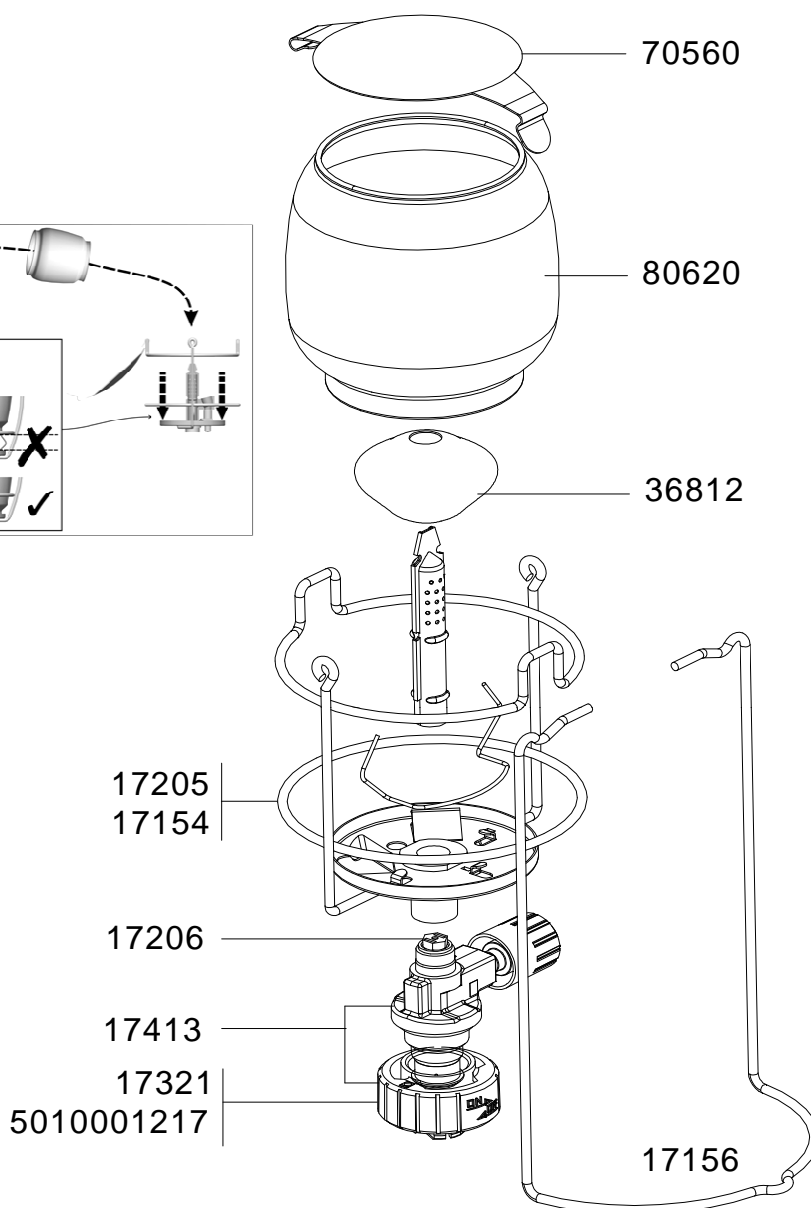

LUMOGAZ 470 LUMOGAZ 470 PZ

REF.	POINTS	GB - DESIGNATIONS	DESIGNATIONS - F
		COMMON PARTS	PIÈCES COMMUNES
17156	50	STIRRUP HANDLE	ANSE
36812	40	ACCESSORY MANTLE SIZE S (X3)	ACCESSOIRE MANCHON TAILLE S (X3)
80620	100	ACCESSORY GLOBE - SIZE M	ACCESSOIRE VERRE - TAILLE M
		LUMOGAZ 470 PZ	
17205	140	BURNER WITH GUARD - PZ MOD	CAGE MONTEE MOD. PZ
17206	50	JET	INJECTEUR
17321	50	CONNECTION KNOB	PINCE D'ACCROCHAGE
		LUMOGAZ 470	
17154	110	BURNER WITH GUARD	CAGE MONTEE
17413	130	TAP	ROBINET
5010001217	30	CONNECTOR KNOB	PINCE D'ACCROCHAGE