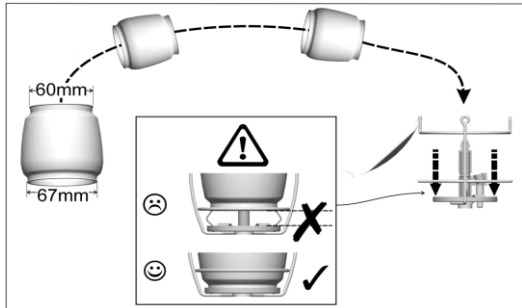

# LUMOGAZ 470 LUMOGAZ 470 PZ

REF.	POINTS	GB - DESIGNATIONS	DESIGNATIONS - F
		<b>COMMON PARTS</b>	<b>PIÈCES COMMUNES</b>
36812	40	ACCESSORY MANTLE SIZE S (X 3)	ACCESSOIRE MANCHON TAILLE S (X3)
80620	100	ACCESSORY GLOBE - SIZE M	ACCESSOIRE VERRE - TAILLE M
		<b>LUMOGAZ 470 PZ</b>	
17205	140	BURNER WITH GUARD - PZ MOD	CAGE MONTEE MOD. PZ
17206	50	JET	INJECTEUR
17321	50	CONNECTION KNOB	PINCE D'ACCROCHAGE
		<b>LUMOGAZ 470</b>	
5010001217	30	CONNECTOR KNOB	PINCE D'ACCROCHAGE