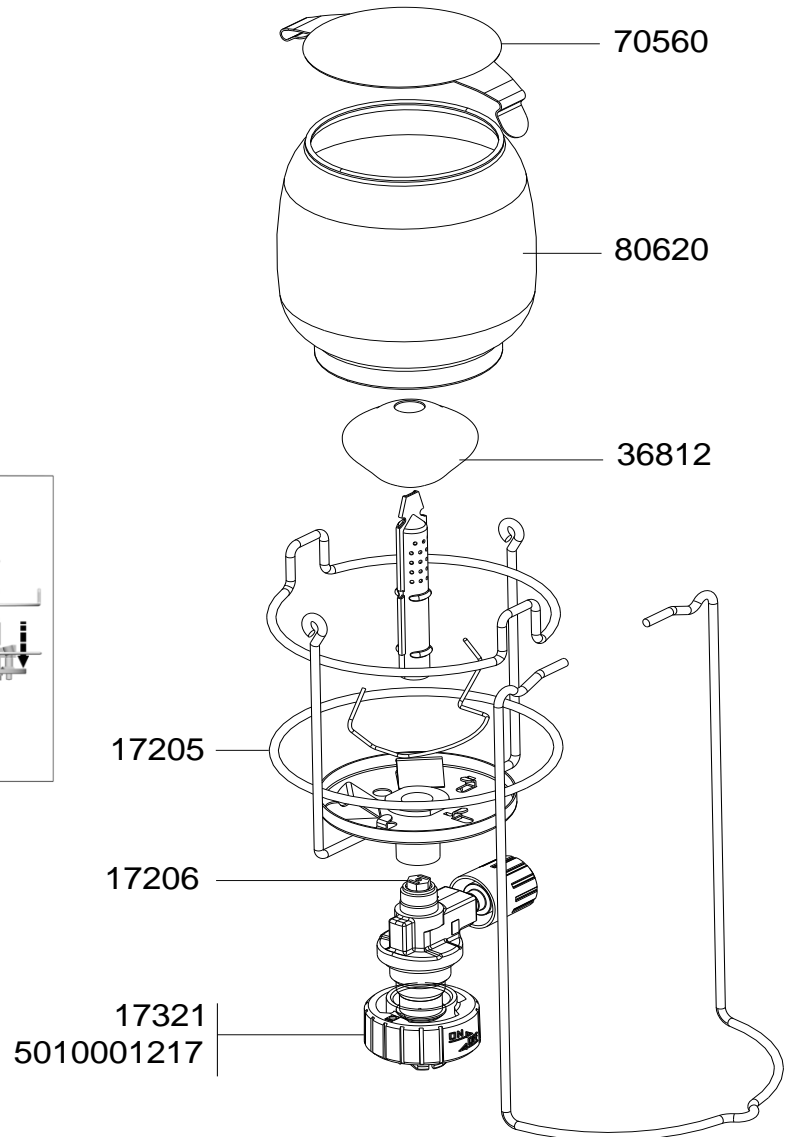

# LUMOGAZ 470 LUMOGAZ 470 PZ

REF.	POINTS	GB - DESIGNATIONS	DESIGNATIONS - F
		<b>COMMON PARTS</b>	<b>PIÈCES COMMUNES</b>
36812	40	ACCESSORY MANTLE SIZE S (X 3)	ACCESSOIRE MANCHON TAILLE S (X3)
80620	100	ACCESSORY GLOBE - SIZE M	ACCESSOIRE VERRE - TAILLE M
		<b>LUMOGAZ 470 PZ</b>	
17205	140	BURNER WITH GUARD - PZ MOD	CAGE MONTEE MOD. PZ
17206	50	JET	INJECTEUR
17321	50	CONNECTION KNOB	PINCE D'ACCROCHAGE
		<b>LUMOGAZ 470</b>	
5010001217	30	CONNECTOR KNOB	PINCE D'ACCROCHAGE