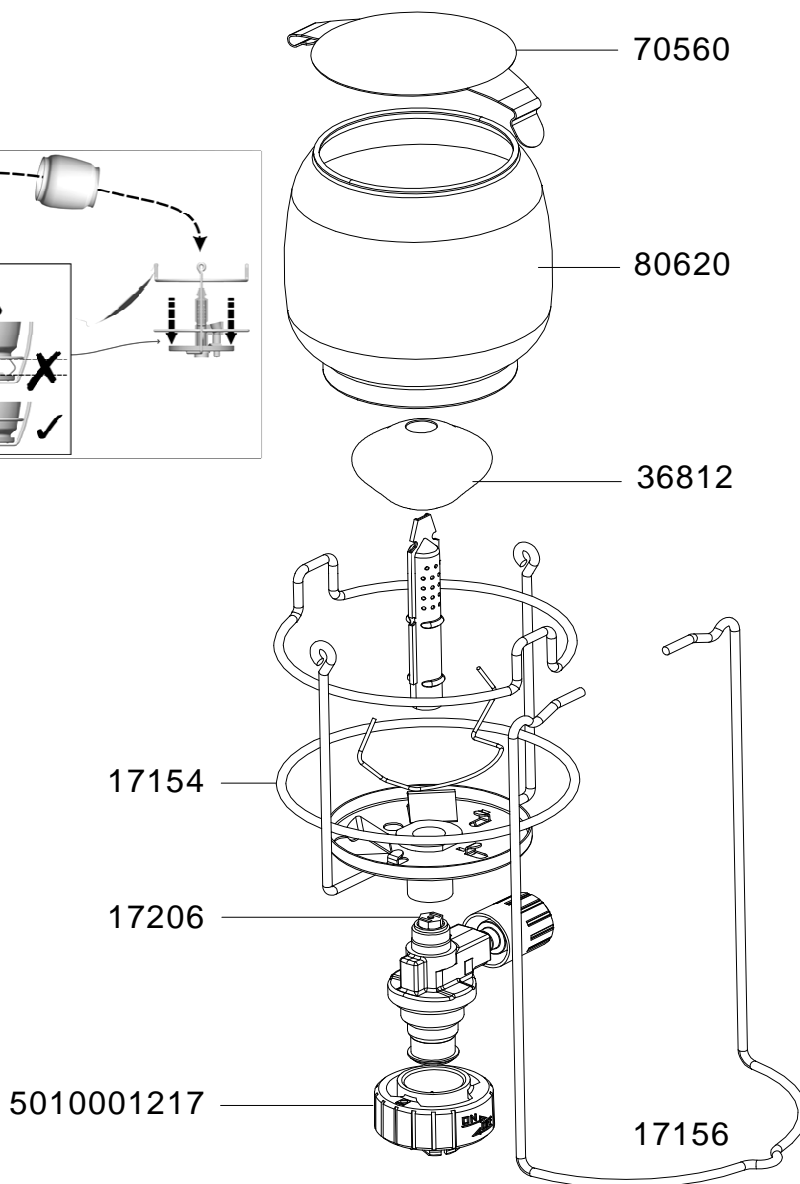

# LUMOGAZ 270

REF.	POINTS	DESIGNATIONS	DESIGNATIONS
17154	110	BURNER WITH GUARD	CAGE MONTEE
17156	50	STIRRUP HANDLE	ANSE
17206	50	JET	INJECTEUR
36812	40	ACCESSORY MANTLE SIZE S (X 3)	ACCESSOIRE MANCHON TAILLE S (X3)
70560	50	CAP	CHAPEAU
80620	100	ACCESSORY GLOBE - SIZE M	ACCESSOIRE VERRE - TAILLE M
5010001217	30	CONNECTOR KNOB	PINCE D'ACCROCHAGE