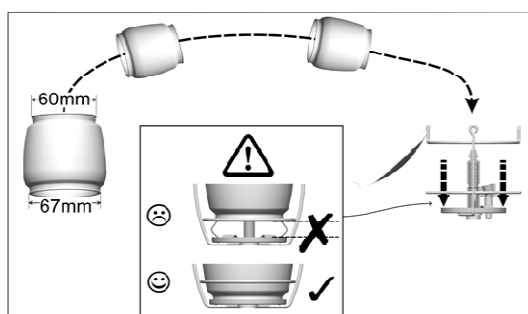

# LUMOGAZ 270

REF.	POINTS	DESIGNATIONS	DESIGNATIONS
17154	110	BURNER WITH GUARD	CAGE MONTEE
17156	50	STIRRUP HANDLE	ANSE
17206	50	JET	INJECTEUR
36812	40	ACCESSORY MANTLE SIZE S (X 3)	ACCESSOIRE MANCHON TAILLE S (X3)
70560	50	CAP	CHAPEAU
80620	100	ACCESSORY GLOBE - SIZE M	ACCESSOIRE VERRE - TAILLE M
5010001217	30	CONNECTOR KNOB	PINCE D'ACCROCHAGE