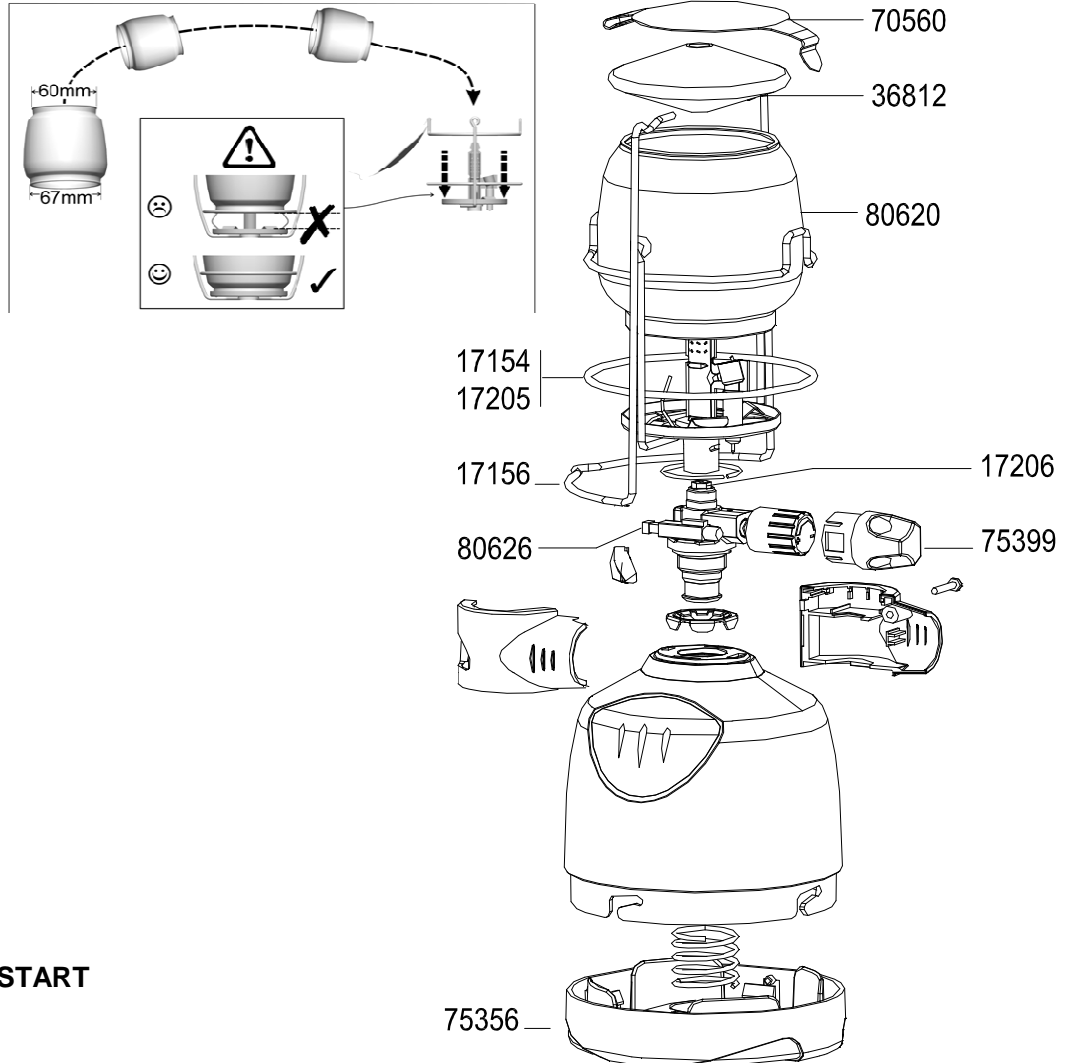

LANTERNS/LANTERNES : BLEUET CV 300 L - CV 300 L INSTASTART

BLEUET CV 300 L

BLEUET CV 300 L INSTASTART

REF.	POINTS	GB DESIGNATIONS	DESIGNATIONS F	BLEUET CV300	BLEUET CV300 INSTASTART
17154	110	BURNER WITH GUARD	CAGE MONTEE	X	
17156	50	STIRRUP HANDLE	ANSE	X	X
17205	140	BURNER WITH GUARD - PZ MOD	CAGE MONTEE MOD. PZ		X
17206	50	JET	INJECTEUR	X	X
36812	40	ACCESSORY MANTLE SIZE S (X 3)	ACCESSOIRE MANCHON TAILLE S (X3)	X	X
70560	50	CAP	CHAPEAU	X	X
75356	45	BASE	SOCLE	X	X
75399	30	OVERKNOB	SURVOLANT		X
80620	100	ACCESSORY GLOBE - SIZE M	ACCESSOIRE VERRE - TAILLE M	X	X
80626	110	PIEZO + BUTTON	PIEZO + BOUTON		X
82134	50	PACKAGING EUR12	EMBALLAGE EUR12		X
82135	50	PACKAGING EUR12	EMBALLAGE EUR12	X	