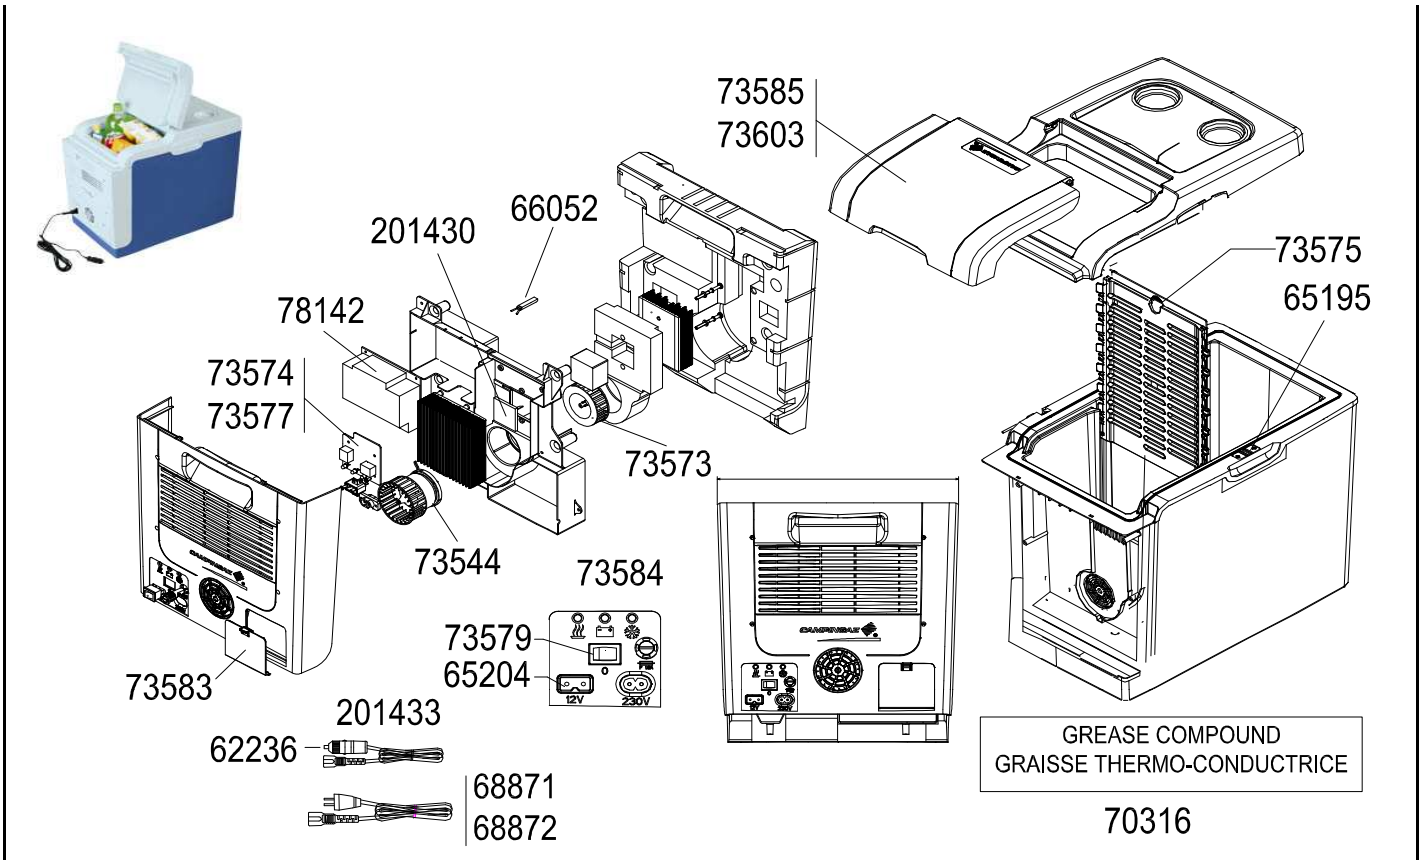

**THERMO-ELECTRIC COOLERS /
GLACIERES THERMO-ELECTRIQUES :
POWERBOX PLATINUM & DELUXE -
POWERCHILL 30 L**

REF.	POINTS	GB DESIGNATIONS	DESIGNATIONS F	PLATINUM	DELUXE	POWERCHILL
62236	30	FUSE (X2) 7A/250V (6x30)	FUSIBLE (X2) 7A/250V (6x30)	X	X	X
65195	50	LID LOCK	FERMETURE COUVERCLE	X	X	X
65204	60	MALE PLUG	FICHE MALE	X	X	X
66052	80	THERMOSTAT	THERMOSTAT	X	X	X
68871	120	POWER CORD 220 VOLTS AC	CORDON 220 VOLTS AC	X		
68872	120	POWER CORD 240 VOLTS AC - UK	CORDON 240 VOLTS AC - UK	X		
70316	70	THERMAL JOINT COMPOUND	GRAISSE THERMO-CONDUCTRICE	X	X	X
73544	180	BRUSHLESS MOTOR	MOTEUR	X	X	X
73573	50	PROPELLER	HELICE	X	X	X
73574	170	ELECTRIC PLATE	CIRCUIT ELECTRIQUE		X	X
73575	50	FULL SEPARATOR OBTURATOR	SEPARATEUR COMPLET	X	X	X
73577	180	ELECTRIC PLATE	CIRCUIT ELECTRIQUE	X		
73579	80	SWITCH	INTERRUPTEUR	X		
73583	50	COMPARTMENT DOOR - BLUE	PORTILLON BLEU			X
73584	30	FUSE 1,6 AMP	FUSIBLE 1,6 AMPERE	X	X	X
73585	70	HATCH LID - WHITE	PASSE PLAT - BLANC	X	X	
73603	70	HATCH LID - BLUE	PASSE PLAT - BLEU			X
78142	380	TRANSFORMER 230/12V	TRANSFORMATEUR 230/12V	X		
201430	300	THERMO ELECTRIC ELEMENTS	ELEMENTS THERMO-ELECTRIQUES	X	X	X
201433	120	POWER CORD	CORDON	X	X	X
73581	70	PACKAGING	EMBALLAGE		X	