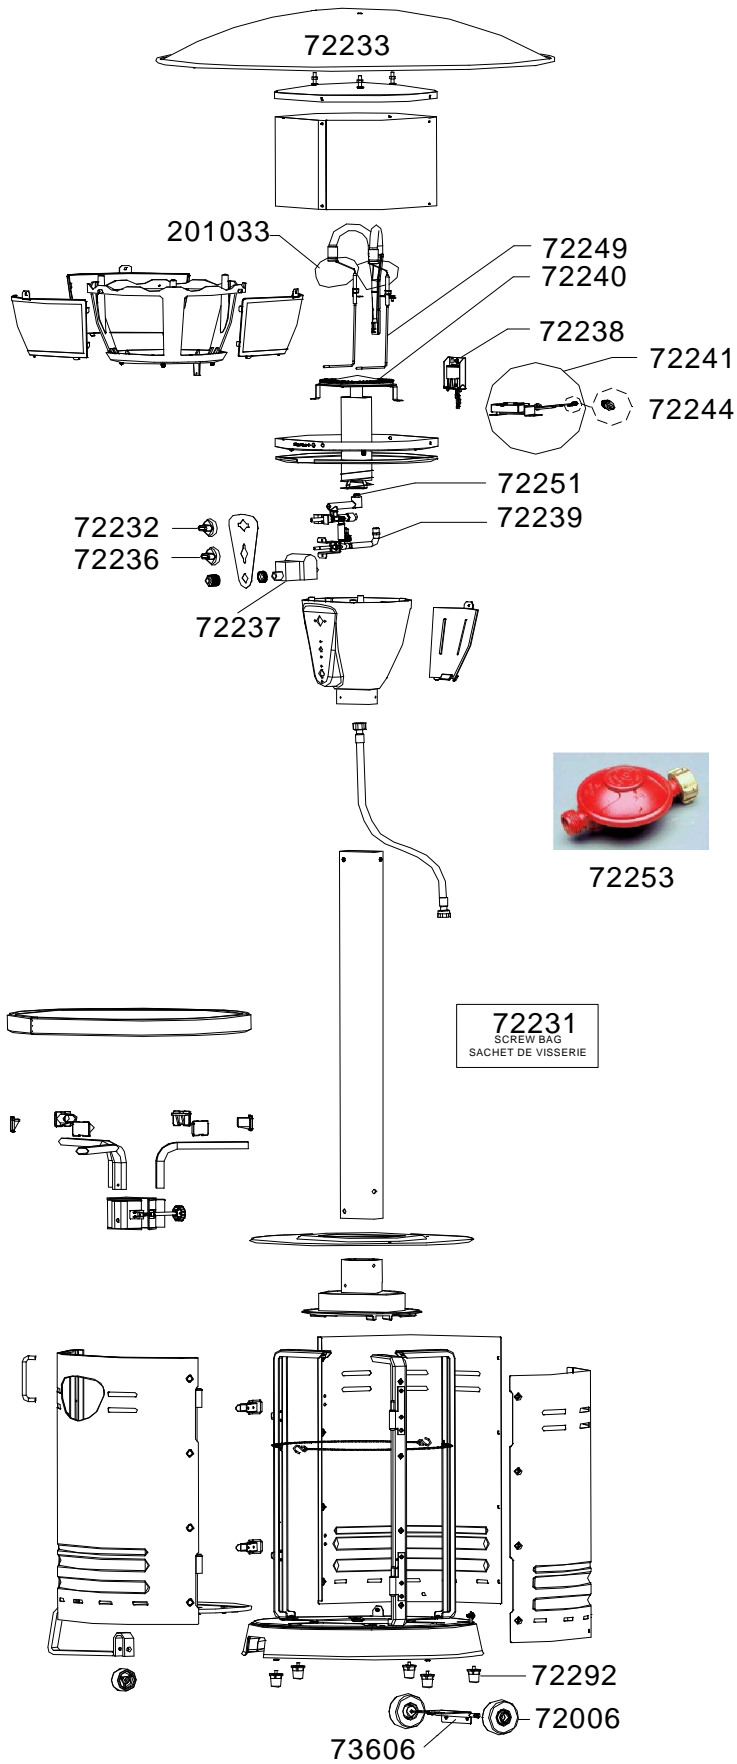

PATIO HEATER/PARASOL CHAUFFANT : SUN CHEF

**PATIO HEATER/PARASOL
CHAUFFANT : SUN CHEF**

REF.	POINTS	GB DESIGNATIONS	DESIGNATIONS F
72006	180	WHEEL x 2	ROULETTES x 2
72231	100	SCREW BAG	SACHET DE VISSERIE
72232	35	LANTERN KNOB	VOLANT LANTERNE
72233	320	REFLECTOR	PARABOLE
72236	40	BURNER KNOB	VOLANT BRULEUR
72237	200	IGNITOR	TRAIN D'ETINCELLES
72238	70	TILT SWITCH	ENSEMBLE TILT
72239	370	VALVE	ELECTROVANNE
72240	120	HEATER BURNER	BRULEUR CHAUFFAGE
72241	300	GAS STOP DEVICE	VEILLEUSE & THERMOCOUPLE
72244	40	JET OF GAS STOP DEVICE	INJECTEUR VEILLEUSE
72249	80	ELECTRODE WITH WIRE & HOLDER	ELECTRODE AVEC FIL & SUPPORT
72251	40	LANTERN JET	INJECTEUR LANTERNE
72253	220	REGULATOR 1300 G/H PROPANE 37 MB	DETENDEUR 1300 G/H PROPANE 37 MB
72292	120	PLASTIC FEET X 5	PIEDS PLASTIQUE X 5
73606	190	WHEEL HOLDER	SUPPORT DE ROULETTES
201033	45	MANTLE (X2)	MANCHON (X2)