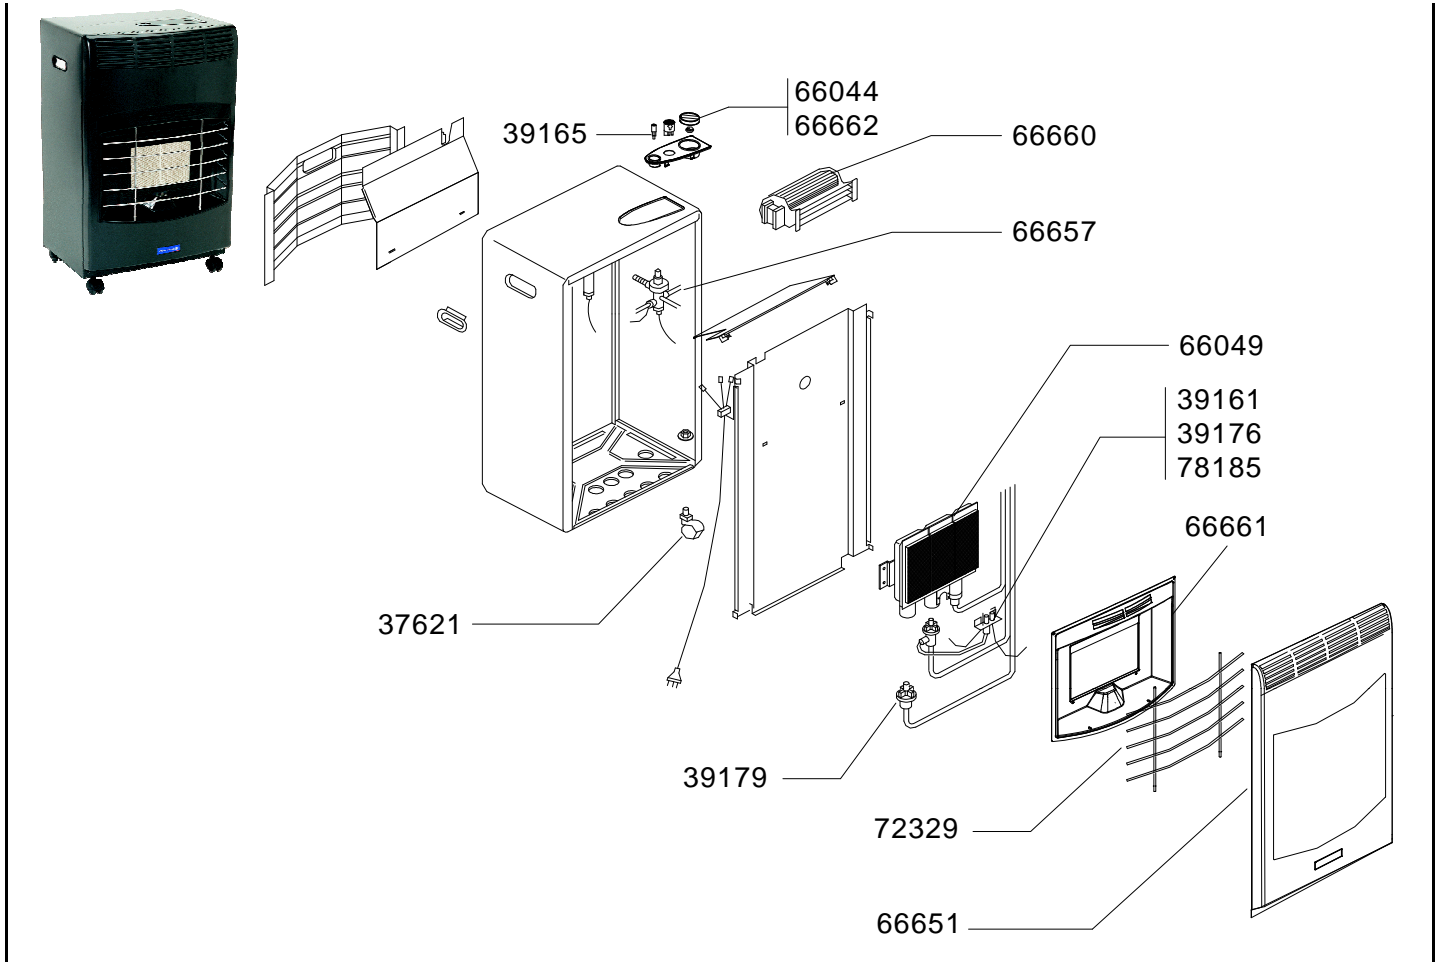

# INFRARED HEATERS / CHAUFFAGES INFRAROUGES : IR 5000 TURBO & IR 5000 TURBO PLUS

REF.	POINTS	- GB - DESIGNATIONS	DESIGNATIONS - F -	IR 5000 TURBO		IR 5000 TURBO PLUS
				CZECH REP. / REP. TCHEQUE	OTHERS/AUTRES	CZECH REP. / REP. TCHEQUE
37621	50	WHEEL (X2)	ROUE (X2)	X	X	X
39161	150	GAS STOP DEVICE (FOR MALE CONNECTOR)	VEILLEUSE & THERMOCOUPLE (POUR RACCORD MALE)		X	
39165	50	PIEZO IGNITER	PIEZO	X	X	X
39176	170	GAS STOP DEVICE	VEILLEUSE & THERMOCOUPLE	X		X
39179	30	JET	INJECTEUR	X	X	X
66044	30	VALVE KNOB	VOLANT VANNE	X	X	X
66049	300	BURNER	BRULEUR	X	X	X
66651	170	FRONT PANEL - GREY	FACADE AVANT - GRISE	X	X	X
66657	220	SAFETY VALVE	VANNE DE SECURITE	X	X	X
66660	300	TURBO FAN	VENTILATEUR TURBO	X	X	X
66661	110	BURNER FRAME	CADRE DE BRULEUR	X	X	X
66662	80	SWITCH	INTERRUPTEUR	X	X	
72329	100	GRID	GRILLE	X	X	X
78185	150	GAS STOP DEVICE (FOR FEMALE CONNECTOR)	VEILLEUSE & THERMOCOUPLE (POUR RACCORD FEMELLE)		X	
66655	70	PACKAGING	EMBALLAGE	X	X	X
71169	50	UPPER POLYSTYRENE WEDGE	CALE POLYSTYRENE SUPERIEURE	X	X	X
71171	50	LOWER POLYSTYRENE WEDGE	CALE POLYSTYRENE INFERIEURE	X	X	X