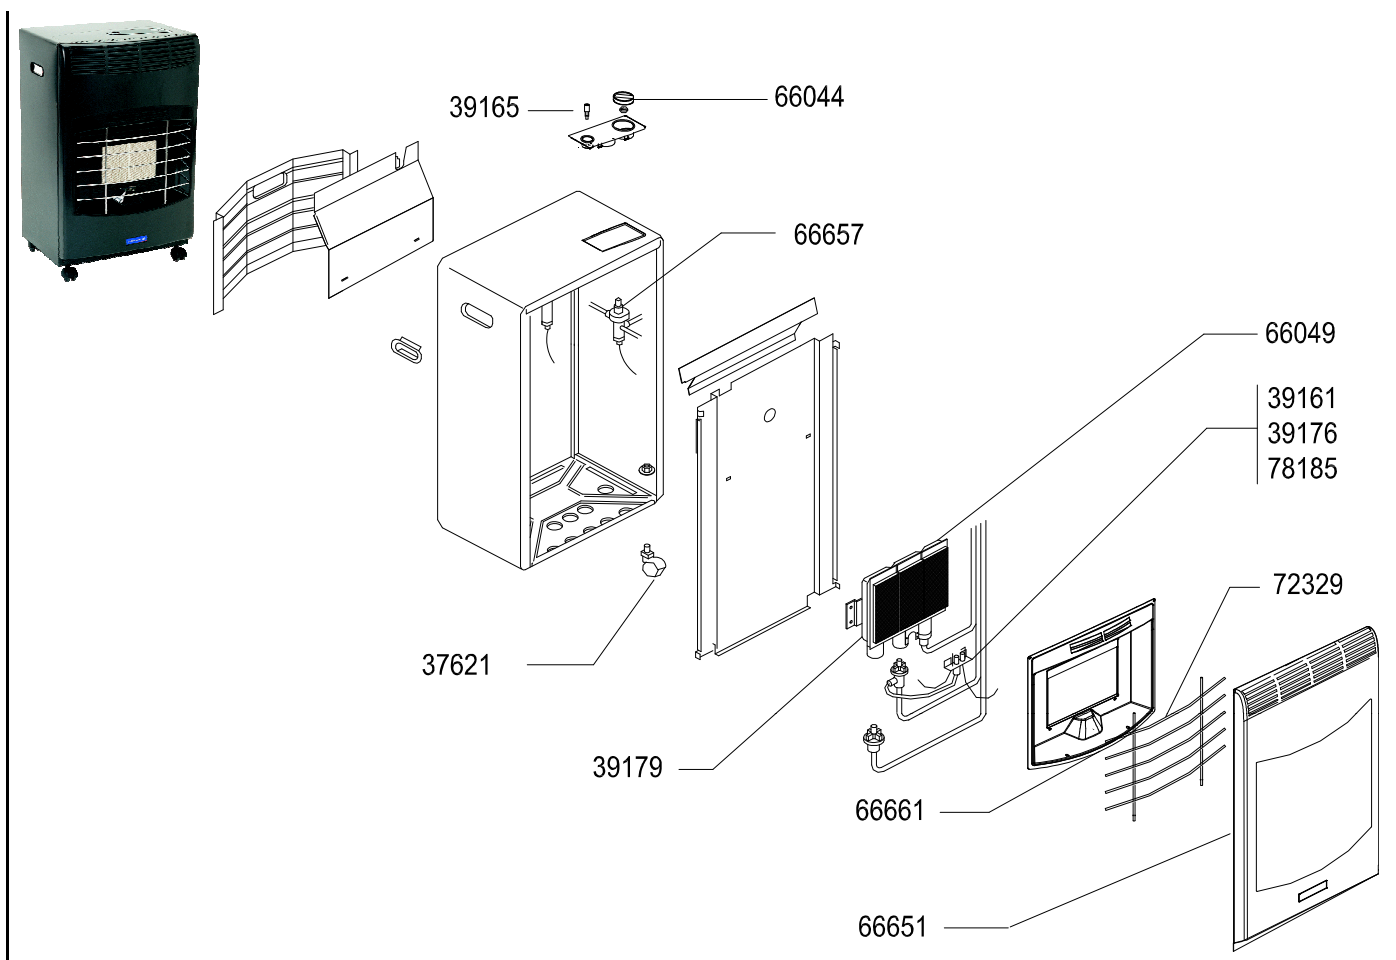

INFRARED HEATERS / CHAUFFAGES INFRAROUGES : IR 5000

REF.	POINTS	- GB - DESIGNATIONS	DESIGNATIONS - F -	IR 5000 MOD.00/01 CZECH REP./REP. TCHEQUE	IR 5000 MOD. 01/04 CZECH REP./REP. TCHEQUE	IR 5000 DENMARK / DANEMARK&IH 5000 ITALY/Italie/SPAIN- Espagne&EXPORT	VENUS 5000 ITALY / Italie & DUBAI
37621	50	WHEEL (X2)	ROUE (X2)	X	X	X	X
39161	150	GAS STOP DEVICE (FOR MALE CONNECTOR)	VEILLEUSE & THERMOCOUPLE (POUR RACCORD MALE)	X		X	X
39165	50	PIEZO IGNITER	PIEZO	X	X	X	X
39176	170	GAS STOP DEVICE	VEILLEUSE & THERMOCOUPLE	X	X		
39179	30	JET	INJECTEUR	X	X	X	X
66044	30	VALVE KNOB	VOLANT VANNE	X	X	X	X
66049	300	BURNER	BRULEUR	X	X	X	X
66651	170	FRONT PANEL - GREY	FACADE AVANT - GRISE		X	X	
66657	220	SAFETY VALVE	VANNE DE SECURITE		X	X	X
66661	110	BURNER FRAME	CADRE DE BRULEUR	X	X	X	X
72329	100	GRID	GRILLE	X	X	X	X
78185	150	GAS STOP DEVICE (FOR FEMALE CONNECTOR)	VEILLEUSE & THERMOCOUPLE (POUR RACCORD FEMELLE)		X	X	X
66655	70	PACKAGING	EMBALLAGE		X	X	X
71169	50	UPPER POLYSTYRENE WEDGE	CALE POLYSTYRENE SUPERIEURE		X	X	X
71171	50	LOWER POLYSTYRENE WEDGE	CALE POLYSTYRENE INFERIEURE		X	X	X