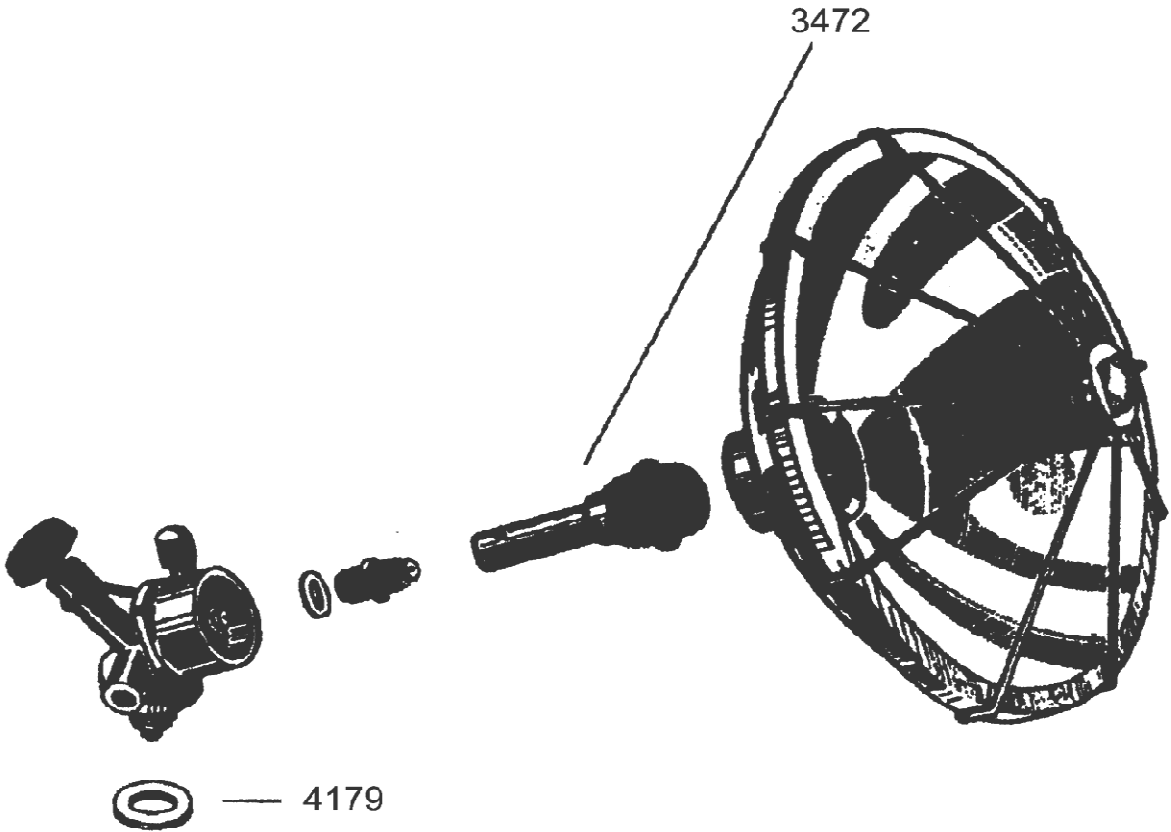

# BABY R

REF.	POINTS	DESIGNATIONS	DESIGNATIONS
3472	150	BURNER WITH MANTLE	BRULEUR AVEC MANCHON
4179	70	FLAT WASHER (SET OF 20)	JOINT PLAT (x20)